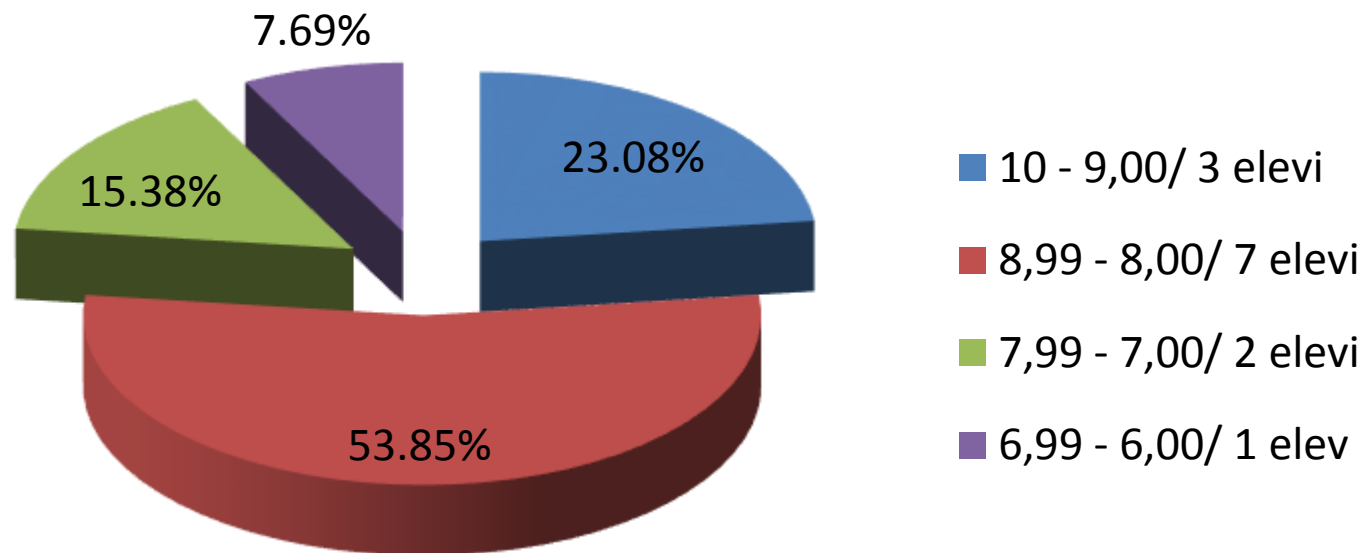

PROBA SCRISĂ PSIHOLOGIE

Total elevi înscriși 13 - Media 8,35