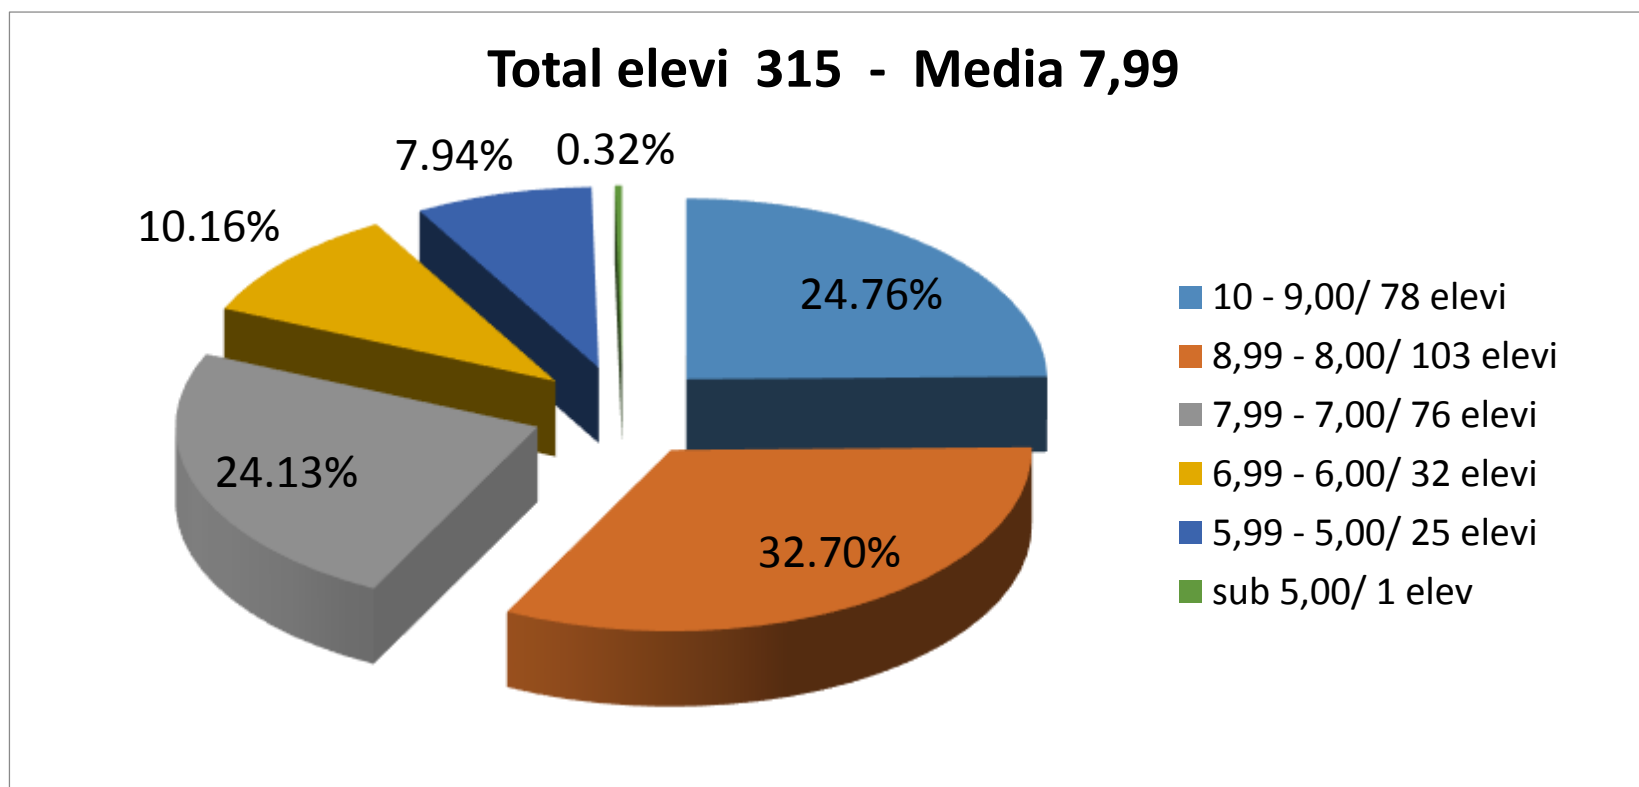

BACALAUREAT 2018
Colegiul Economic “Virgil Madgearu”
- situație finală -

NUMĂR TOTAL ELEVI

316

PROCENT DE PROMOVABILITATE

99,37%

Promovabilitate pe clase

- **12A** **100%**
- **12B** **100%**
- **12C** **100%**
- **12D** **100%**
- **12E** **100%**
- **12F** **96.77% - 1 elev nepromovat**
- **12G** **100%**
- **12H** **100%**
- **12I** **100%**
- **12J** **96.67% - 1 elev nepromovat**

Media generală pe liceu

8,26

Competențe lingvistice

Limba și literatura română

Total elevi înscriși 318

Competențe lingvistice - Limba modernă

63 de elevi echivalați – lb. engleză – 19,81%

Competențe digitale

174 de elevi echivalați – 54,72%

PROBA SCRISĂ LIMBA ȘI LITERATURA ROMÂNĂ

PROBA SCRISĂ MATEMATICĂ

Total elevi înscriși 315 - Media 8,03

PROBA SCRISĂ GEOGRAFIE

Total elevi înscriși 271 - Media 8,77

PROBA SCRISĂ ECONOMIE