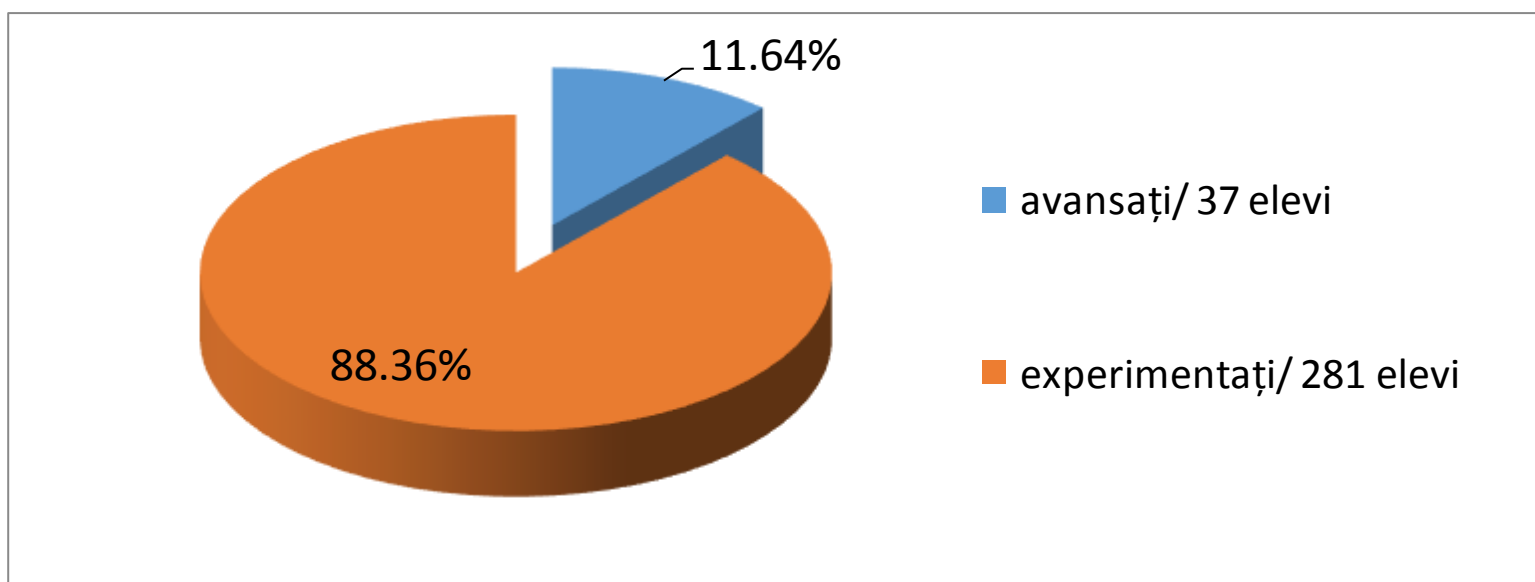

Competențe lingvistice

Limba și literatura română

Total elevi înscriși 318