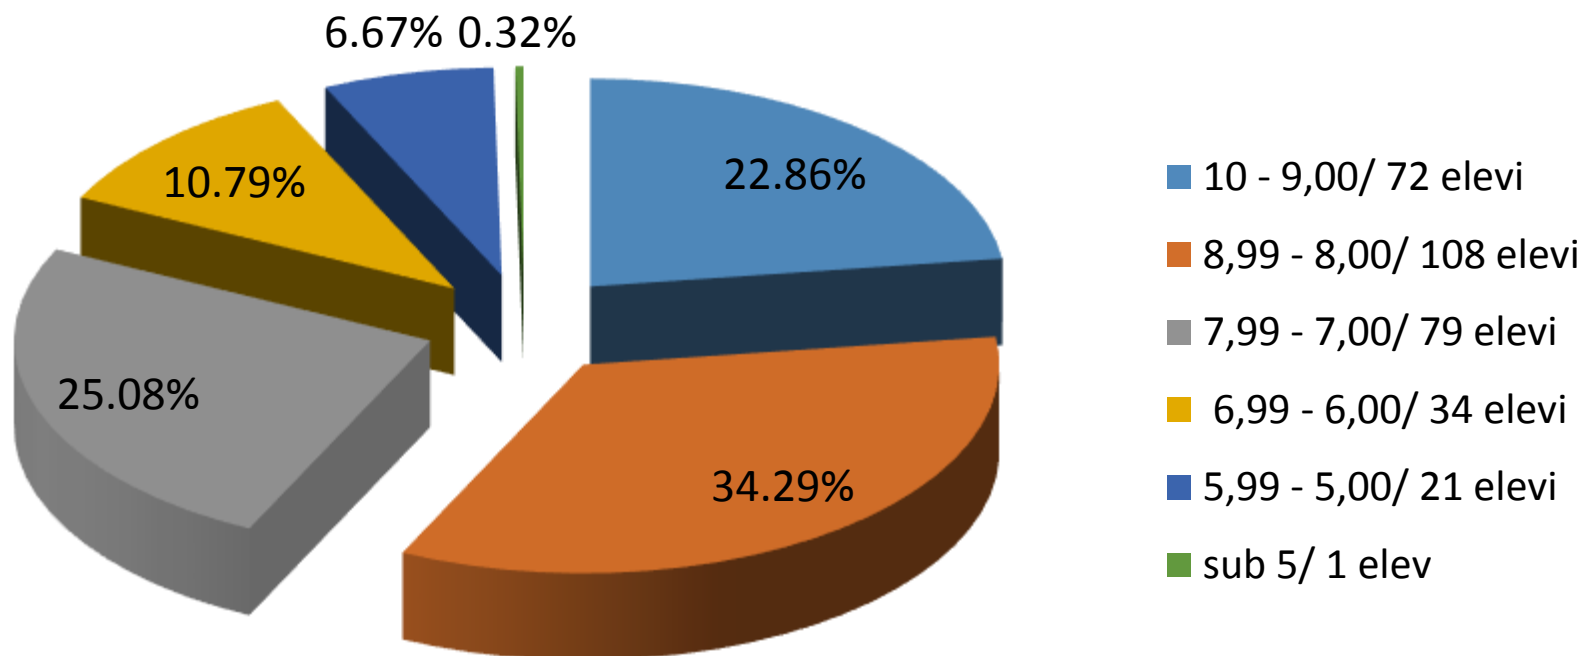

BACALAUREAT 2018
Colegiul Economic “Virgil Madgearu”
- situație finală -

NUMĂR TOTAL ELEVI

316

PROCENT DE PROMOVABILITATE

99,37%

Promovabilitate pe clase

- **12A** **100%**
- **12B** **100%**
- **12C** **100%**
- **12D** **100%**
- **12E** **100%**
- **12F** **96.77% - 1 elev nepromovat**
- **12G** **100%**
- **12H** **100%**
- **12I** **100%**
- **12J** **96.67% - 1 elev nepromovat**

174 de elevi echivalați – 54,72%

PROBA SCRISĂ LIMBA ȘI LITERATURA ROMÂNĂ

PROBA SCRISĂ MATEMATICĂ

Total elevi înscriși 315 - Media 8,03

PROBA SCRISĂ GEOGRAFIE

Total elevi înscriși 271 - Media 8,77

PROBA SCRISĂ ECONOMIE