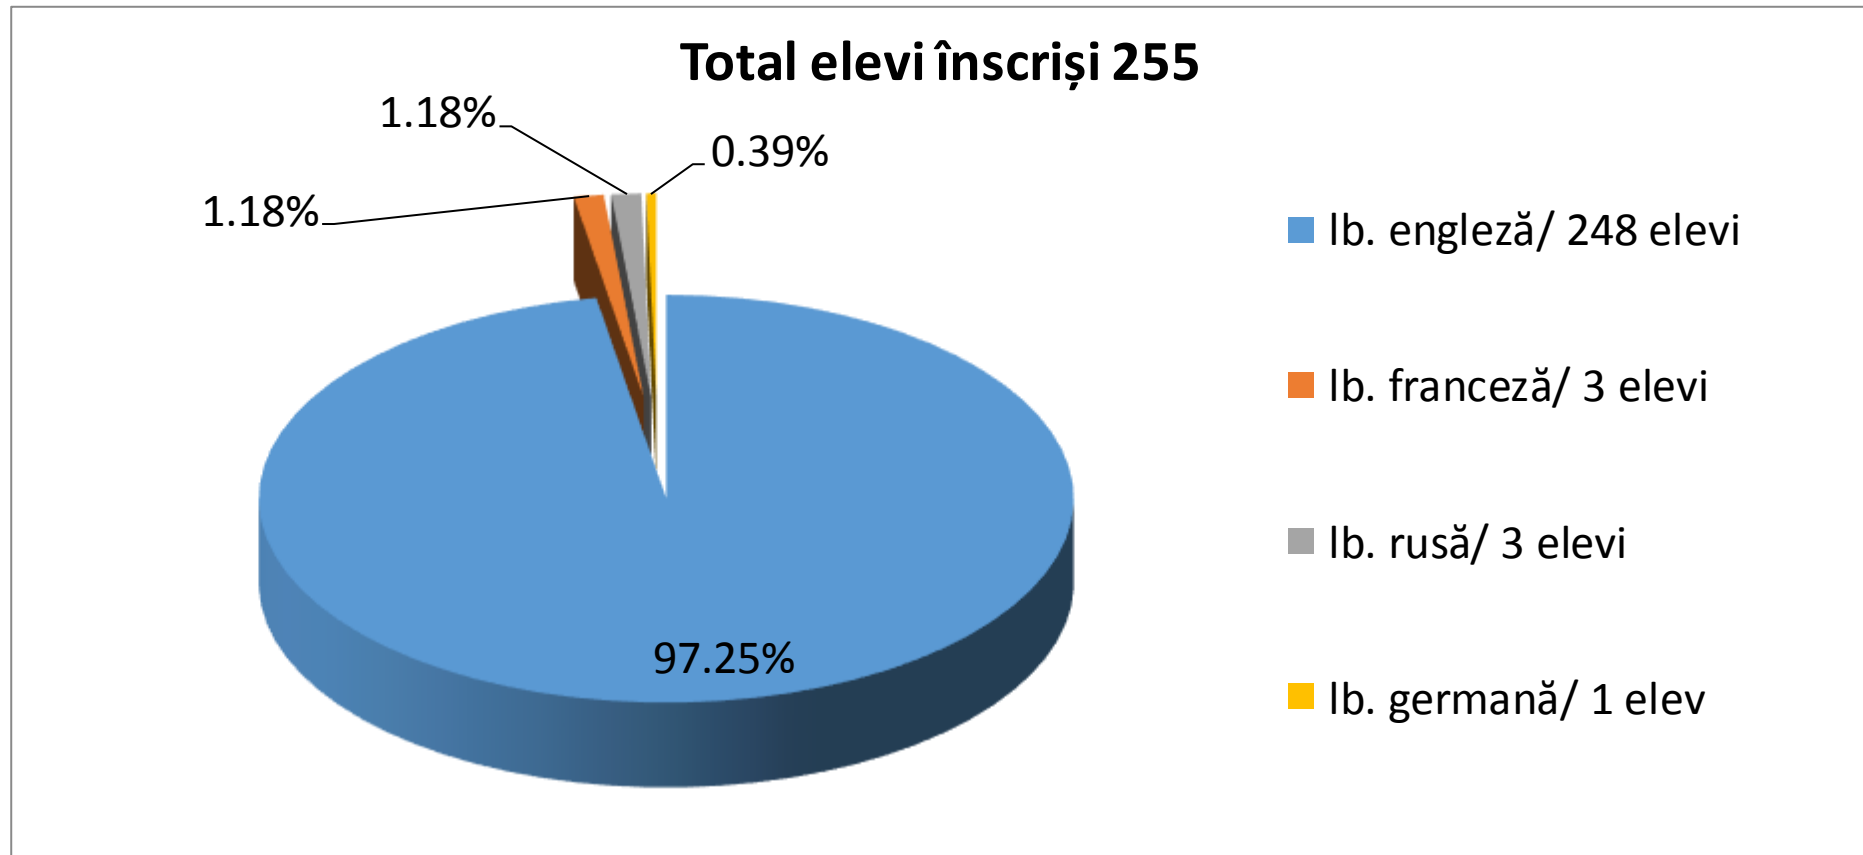

BACALAUREAT 2018
Colegiul Economic “Virgil Madgearu”
- situație finală -

NUMĂR TOTAL ELEVI

316

PROCENT DE PROMOVABILITATE

99,37%

Promovabilitate pe clase

- **12A** **100%**
- **12B** **100%**
- **12C** **100%**
- **12D** **100%**
- **12E** **100%**
- **12F** **96.77% - 1 elev nepromovat**
- **12G** **100%**
- **12H** **100%**
- **12I** **100%**
- **12J** **96.67% - 1 elev nepromovat**

Media generală pe liceu

8,26

Competențe lingvistice

Limba și literatura română

Total elevi înscriși 318

Competențe lingvistice - Limba modernă

63 de elevi echivalați – lb. engleză – 19,81%

Competențe digitale

174 de elevi echivalați – 54,72%

PROBA SCRISĂ LIMBA ȘI LITERATURA ROMÂNĂ

PROBA SCRISĂ MATEMATICĂ

Total elevi înscriși 315 - Media 8,03

PROBA SCRISĂ GEOGRAFIE

Total elevi înscriși 271 - Media 8,77

PROBA SCRISĂ ECONOMIE