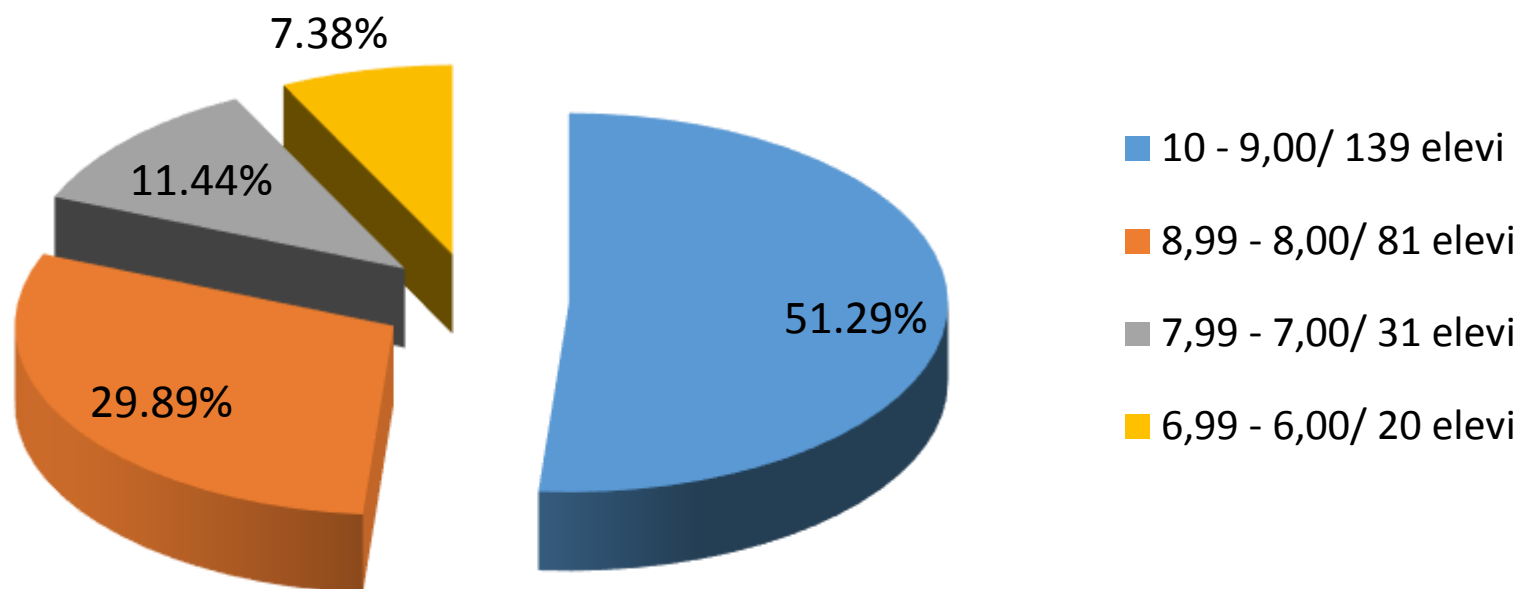

BACALAUREAT 2018
Colegiul Economic “Virgil Madgearu”
- situație finală -

NUMĂR TOTAL ELEVI

316

PROCENT DE PROMOVABILITATE

99,37%

Promovabilitate pe clase

- **12A** **100%**
- **12B** **100%**
- **12C** **100%**
- **12D** **100%**
- **12E** **100%**
- **12F** **96.77% - 1 elev nepromovat**
- **12G** **100%**
- **12H** **100%**
- **12I** **100%**
- **12J** **96.67% - 1 elev nepromovat**

174 de elevi echivalați – 54,72%

PROBA SCRISĂ LIMBA ȘI LITERATURA ROMÂNĂ

PROBA SCRISĂ MATEMATICĂ

Total elevi înscriși 315 - Media 8,03

PROBA SCRISĂ GEOGRAFIE

Total elevi înscriși 271 - Media 8,77

PROBA SCRISĂ ECONOMIE