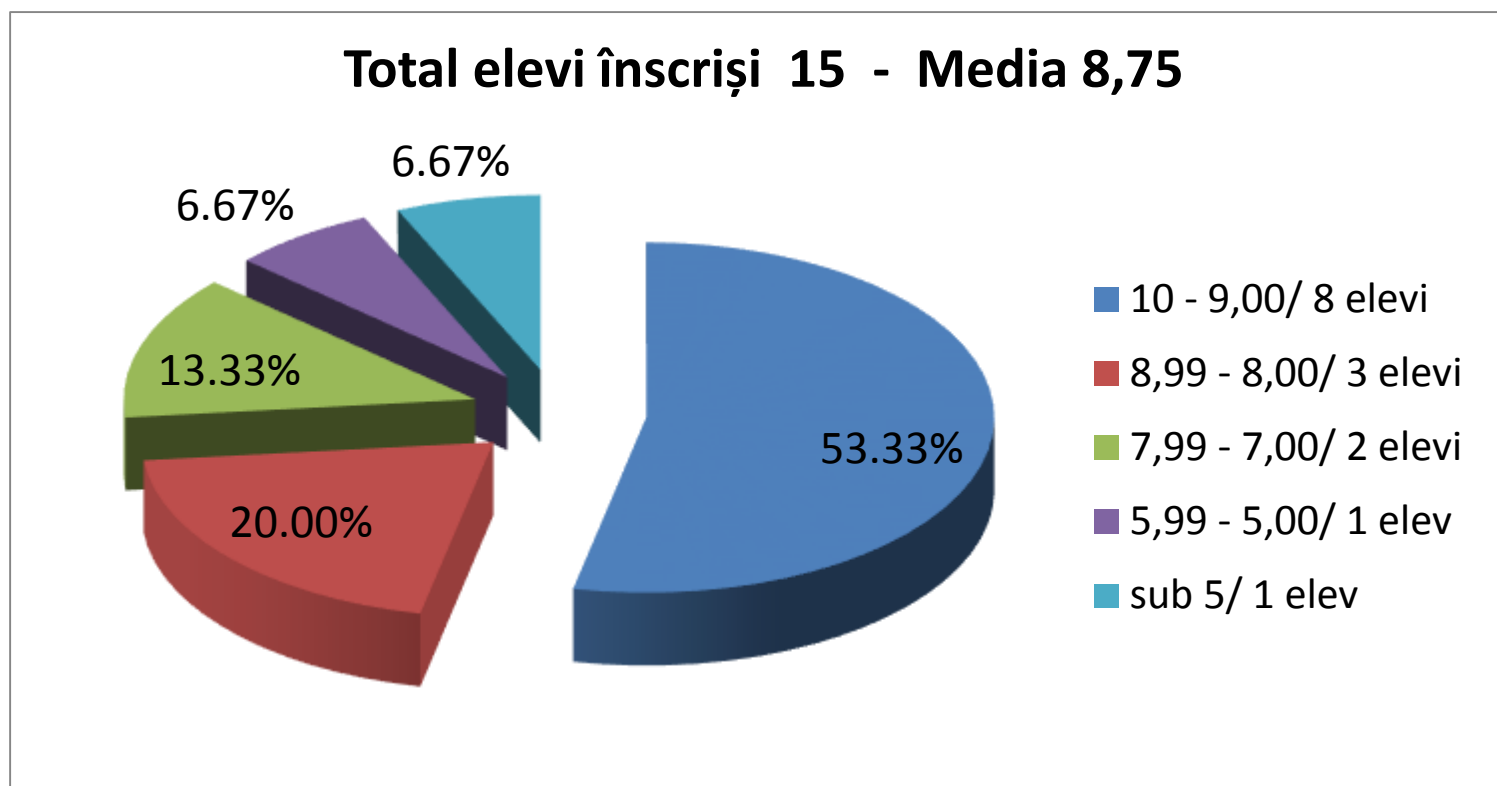

PROBA SCRISĂ LOGICĂ, ARGUMENTARE ȘI COMUNICARE