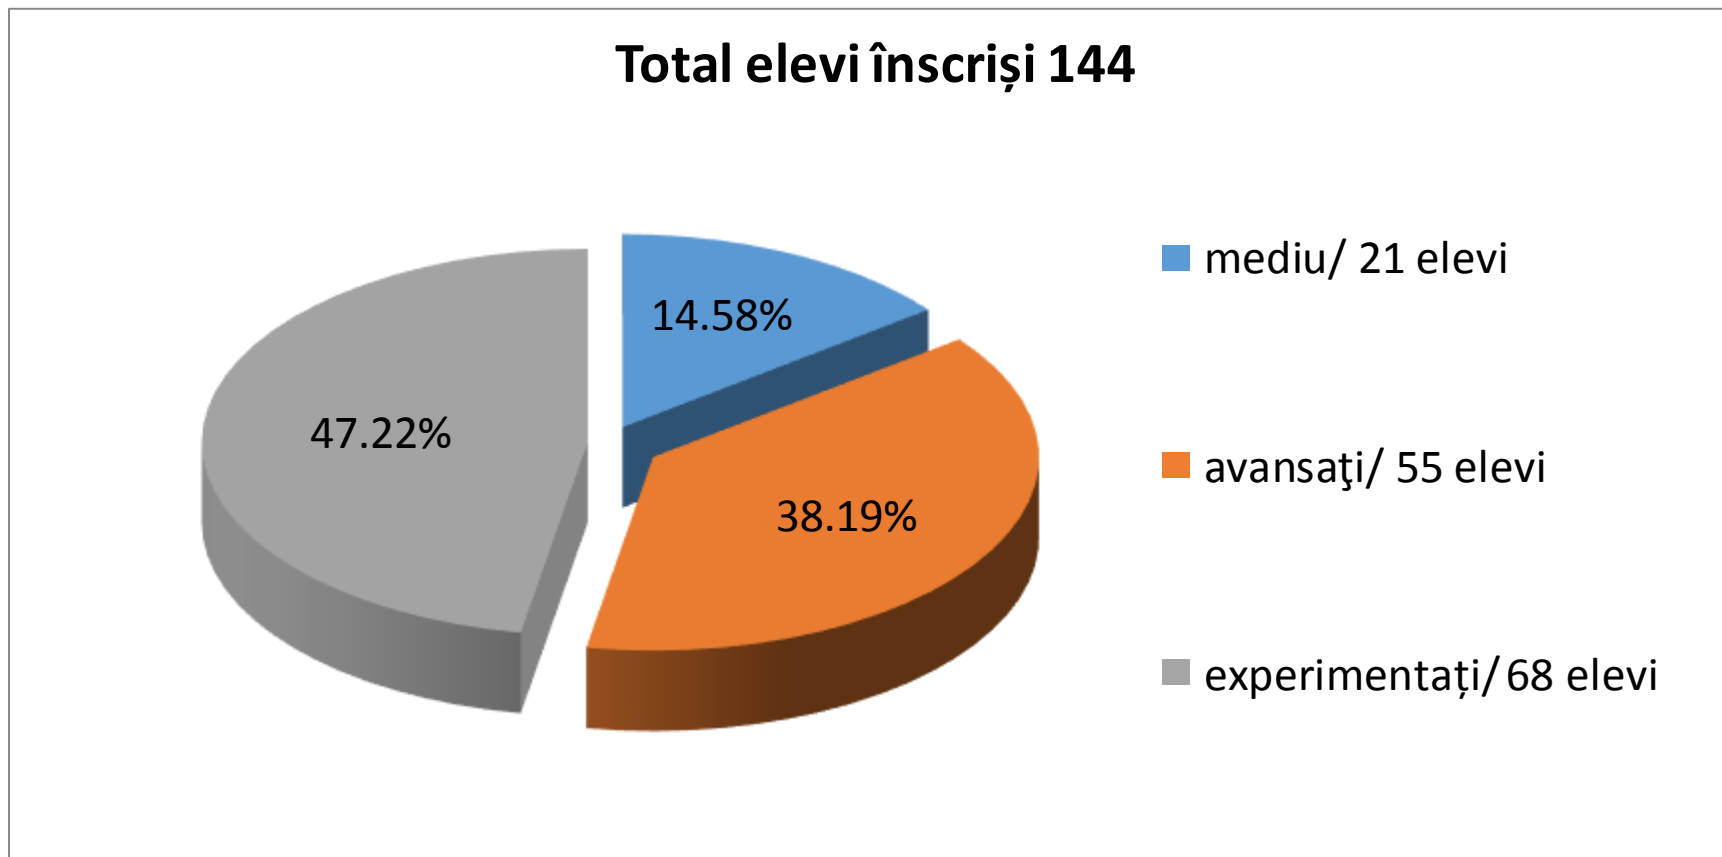

BACALAUREAT 2018
Colegiul Economic “Virgil Madgearu”
- situație finală -

NUMĂR TOTAL ELEVI

316

PROCENT DE PROMOVABILITATE

99,37%

Promovabilitate pe clase

- **12A** **100%**
- **12B** **100%**
- **12C** **100%**
- **12D** **100%**
- **12E** **100%**
- **12F** **96.77% - 1 elev nepromovat**
- **12G** **100%**
- **12H** **100%**
- **12I** **100%**
- **12J** **96.67% - 1 elev nepromovat**

Media generală pe liceu

8,26

Competențe lingvistice

Limba și literatura română

Total elevi înscriși 318

Competențe lingvistice - Limba modernă

63 de elevi echivalați – lb. engleză – 19,81%

Competențe digitale