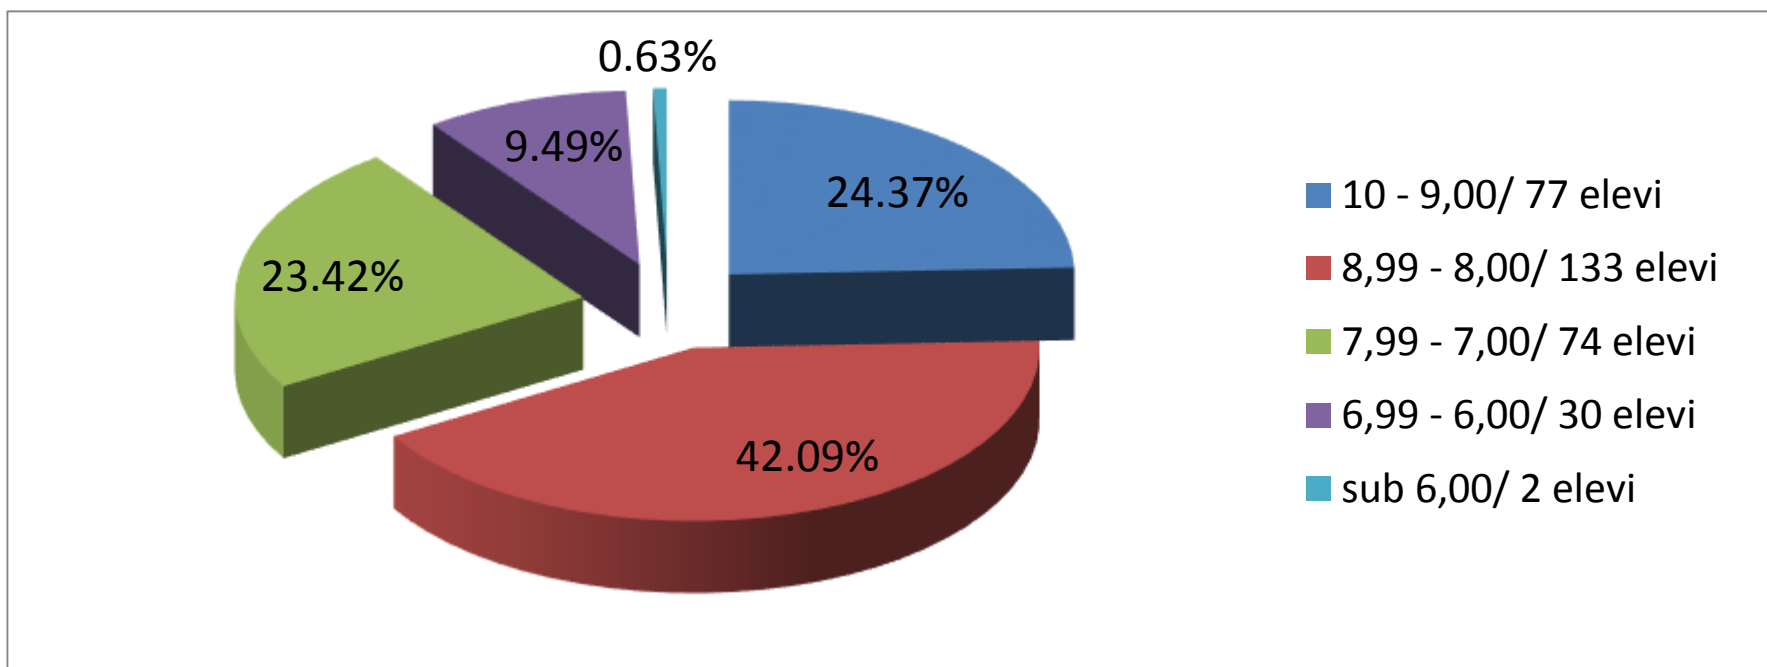

Media generală pe liceu

8,26