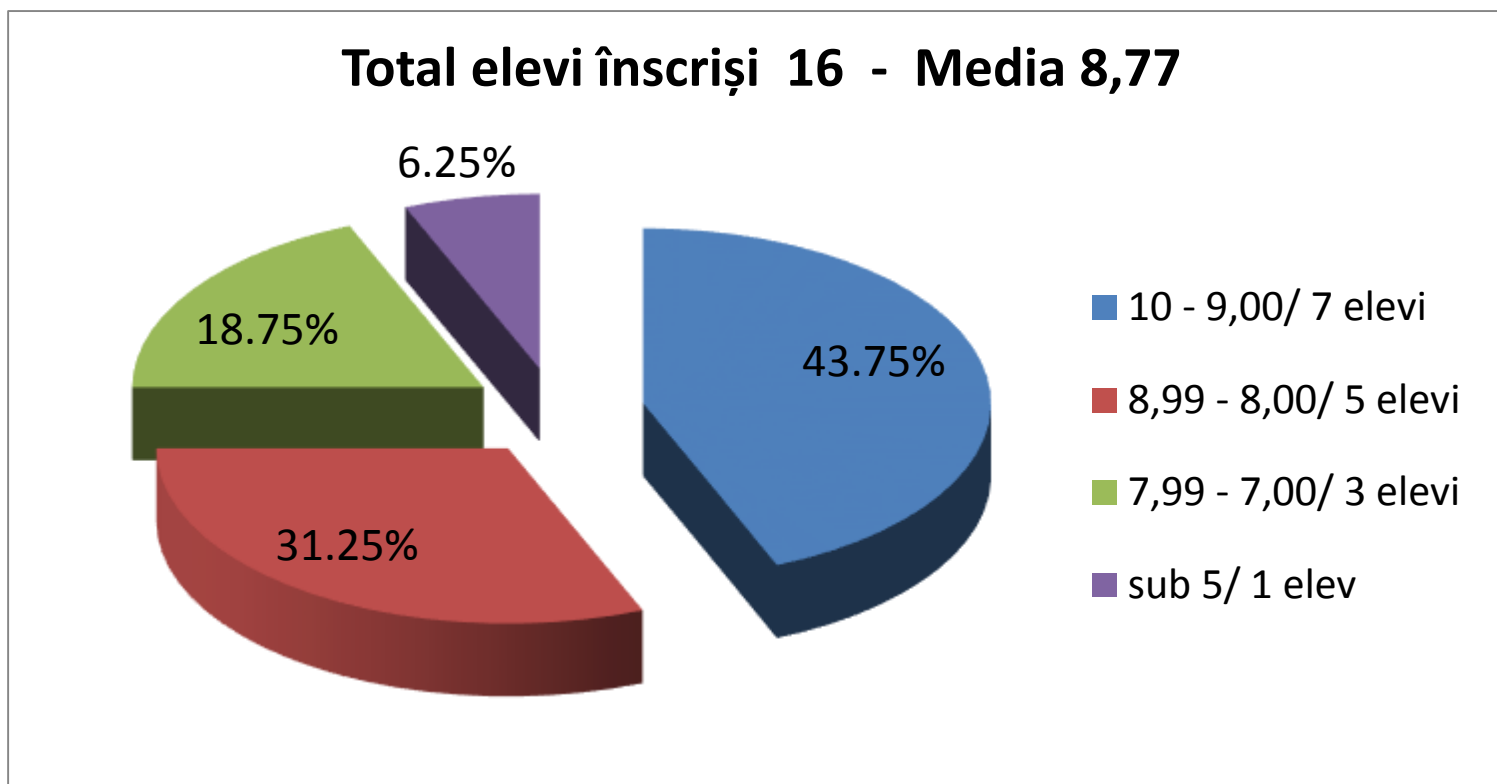

174 de elevi echivalați – 54,72%

PROBA SCRISĂ LIMBA ȘI LITERATURA ROMÂNĂ

PROBA SCRISĂ MATEMATICĂ

Total elevi înscriși 315 - Media 8,03

PROBA SCRISĂ GEOGRAFIE

Total elevi înscriși 271 - Media 8,77

PROBA SCRISĂ ECONOMIE