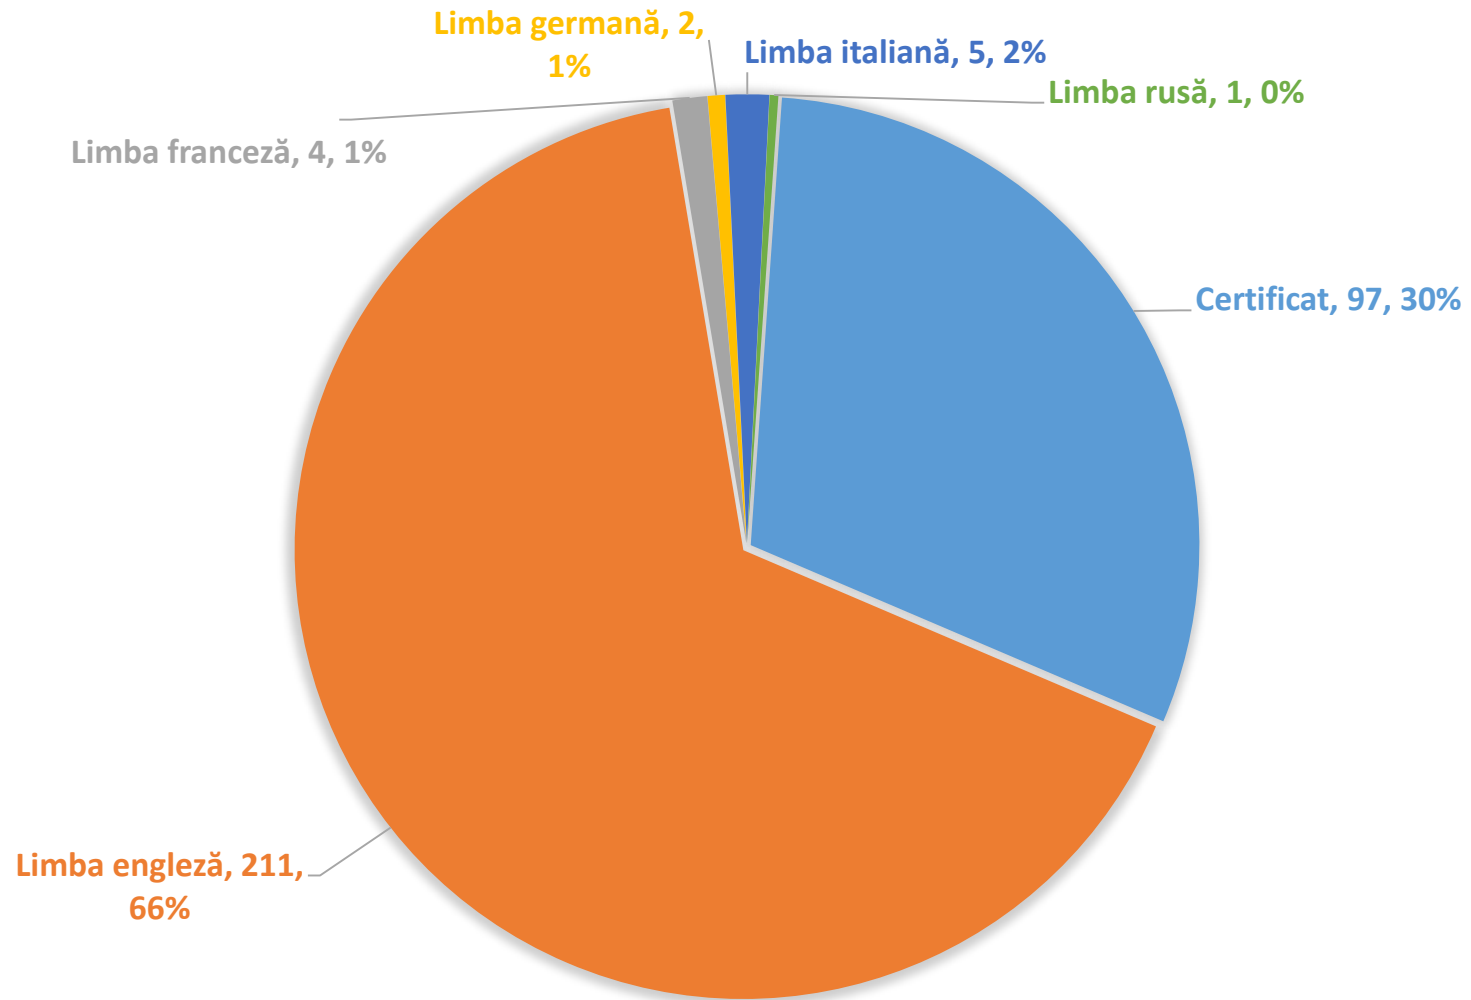

*La nivel CEVM
246 elevi - Medie 9.24*

** 1 elev absent - cls. a 12-a C*

REZULTATE BACALAUREAT
Iunie - Iulie 2020

Competențe lingvistice

Limba și literatura română

Competențe lingvistice - Limba modernă

Competențe digitale

MEDIA GENERALĂ PE LICEU

8,57

LIMBA ȘI LITERATURA ROMÂNĂ

MEDIA – 8,23

MATEMATICĂ

MEDIA - 8,37

GEOGRAFIE

MEDIA – 9,24