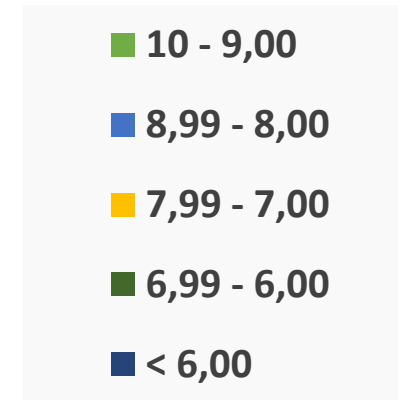

*La nivel CEVM
246 elevi - Medie 9.24*

** 1 elev absent - cls. a 12-a C*

REZULTATE BACALAUREAT
Iunie - Iulie 2020

Competențe lingvistice

Limba și literatura română

Competențe lingvistice - Limba modernă

Competențe digitale

MEDIA GENERALĂ PE LICEU

8,57

LIMBA ȘI LITERATURA ROMÂNĂ

MEDIA – 8,23

MATEMATICĂ

MEDIA - 8,37

GEOGRAFIE

MEDIA – 9,24