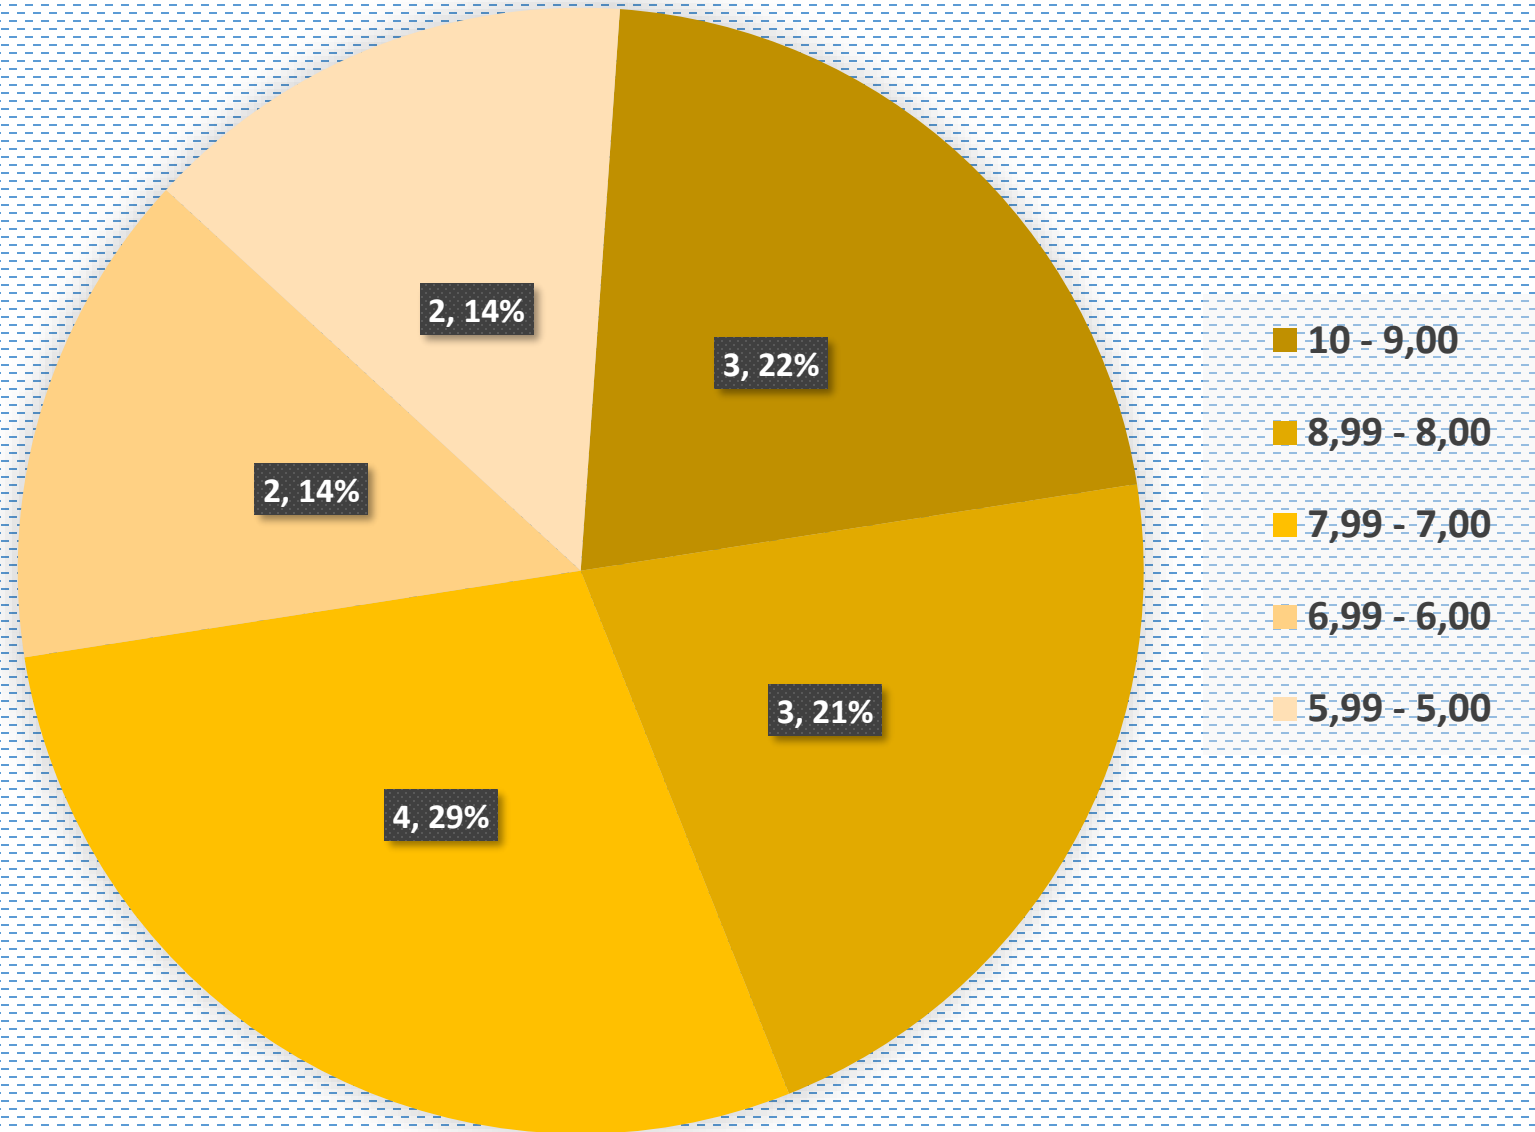

ECONOMIE
MEDIA – 7,72