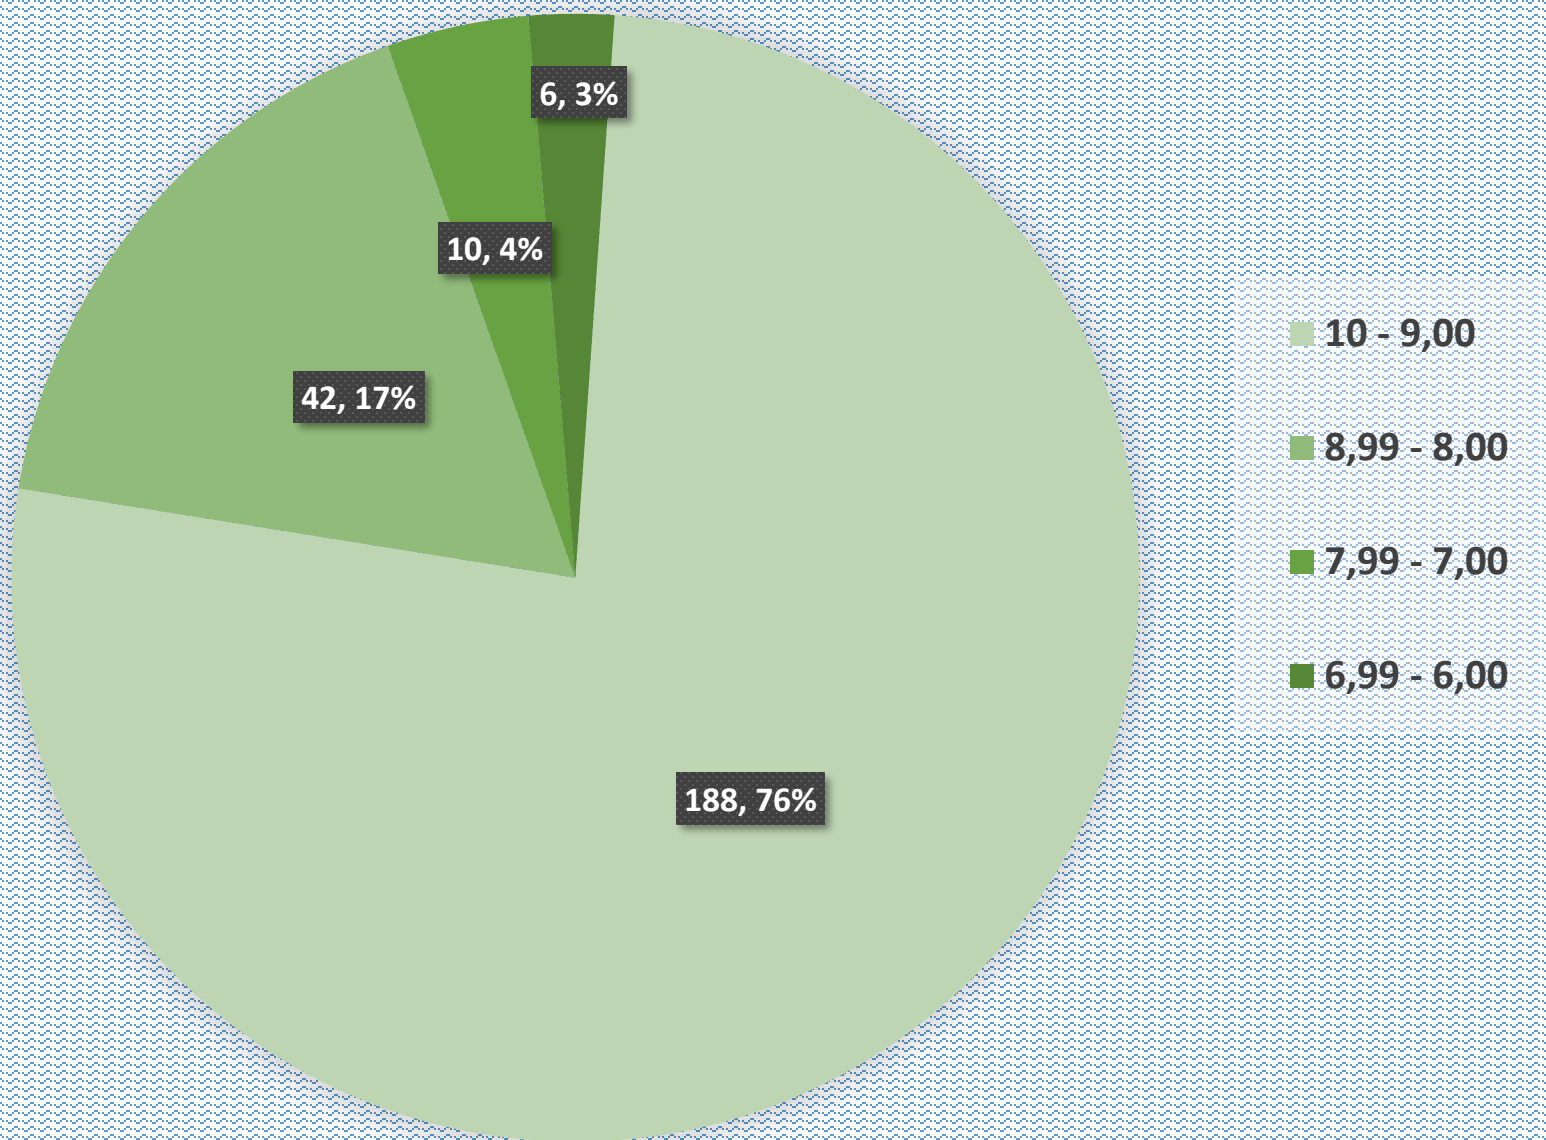

MEDIA GENERALĂ PE LICEU

8,57

LIMBA ȘI LITERATURA ROMÂNĂ

MEDIA – 8,23

MATEMATICĂ

MEDIA - 8,37

GEOGRAFIE

MEDIA – 9,24