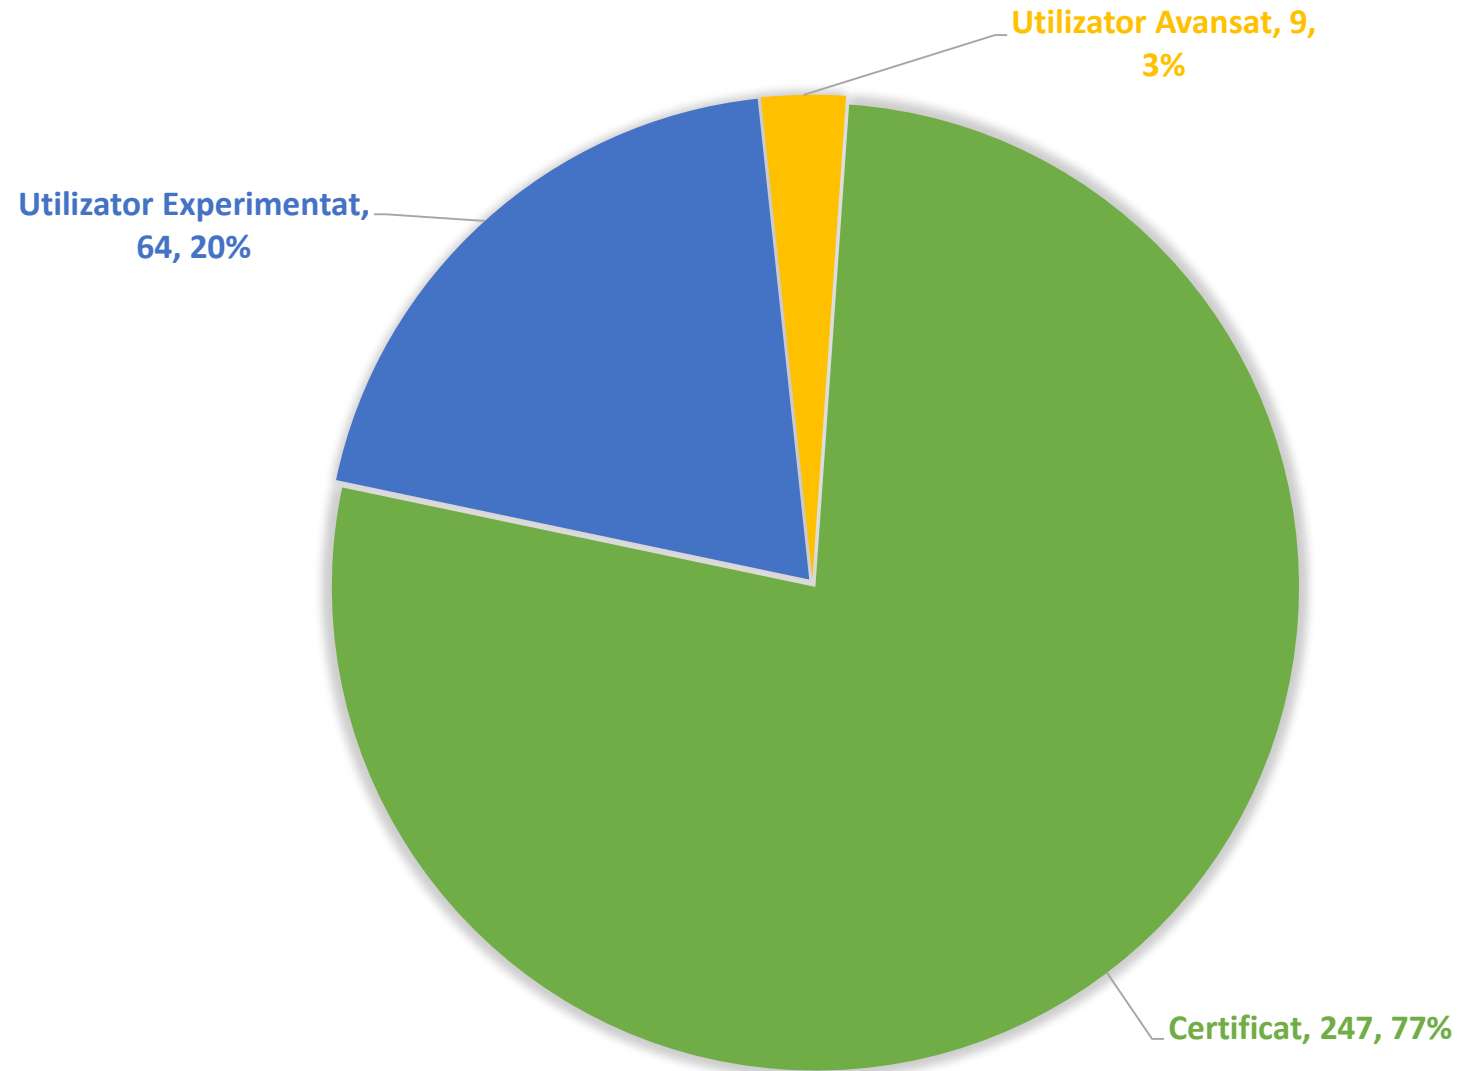

*La nivel CEVM
246 elevi - Medie 9.24*

** 1 elev absent - cls. a 12-a C*

REZULTATE BACALAUREAT
Iunie - Iulie 2020

Competențe lingvistice

Limba și literatura română

Competențe lingvistice - Limba modernă

Competențe digitale