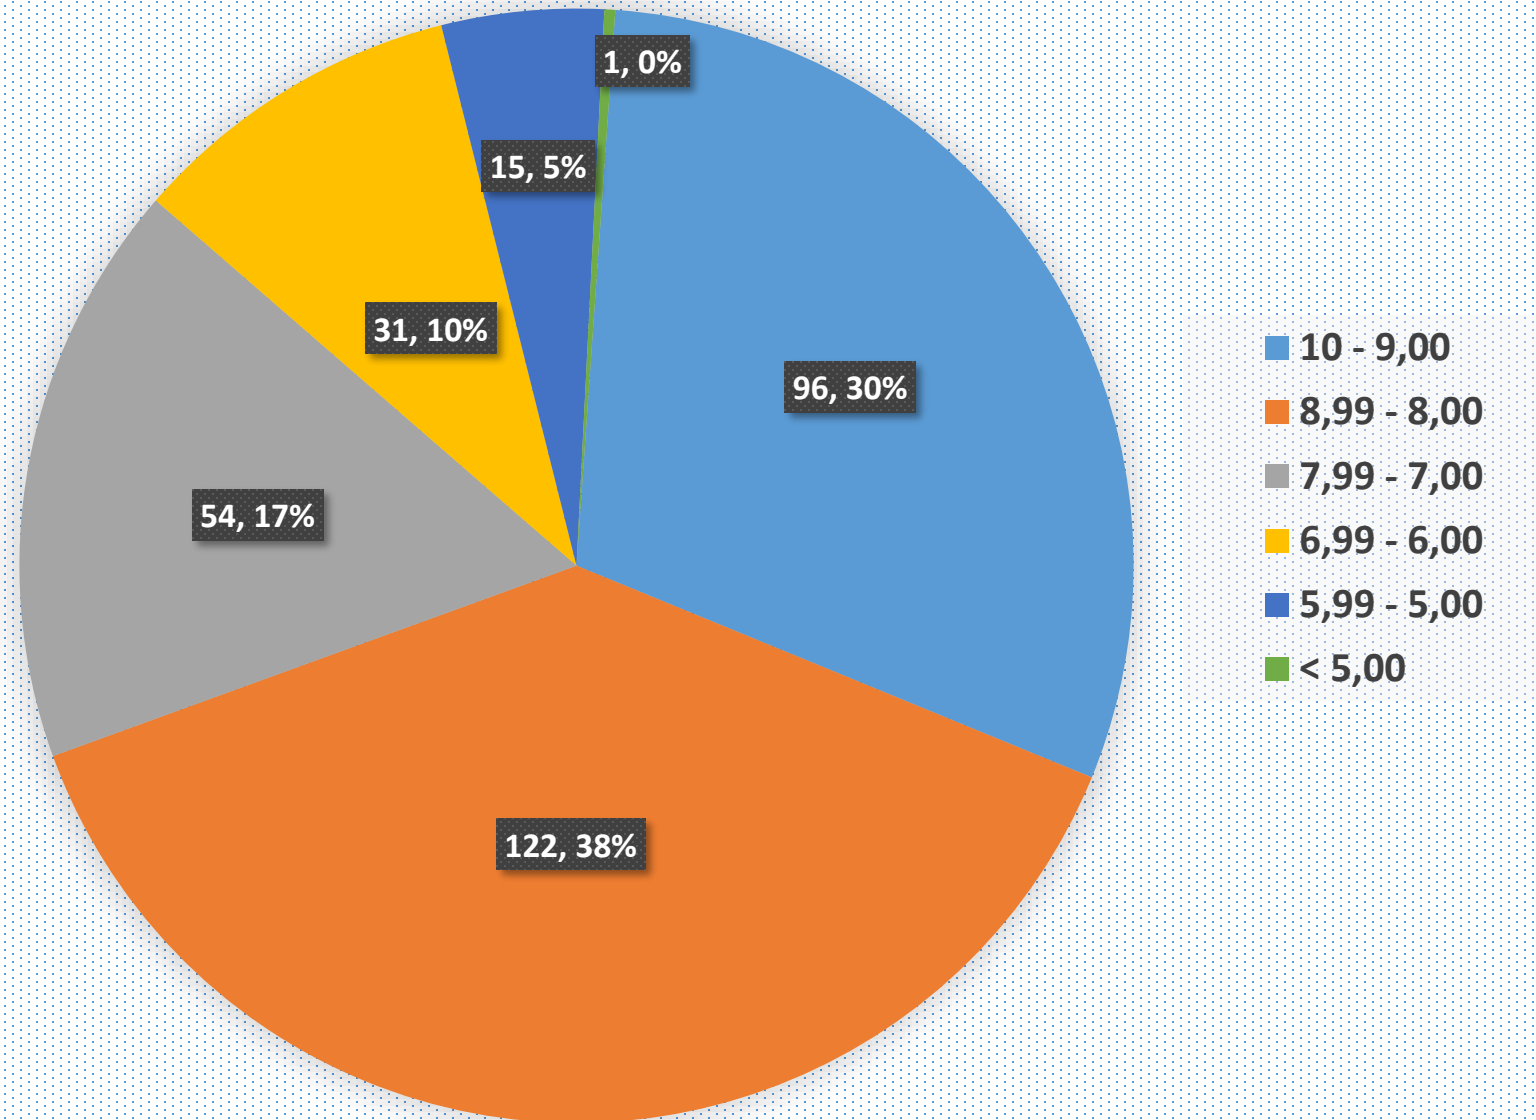

LIMBA ȘI LITERATURA ROMÂNĂ

MEDIA – 8,23