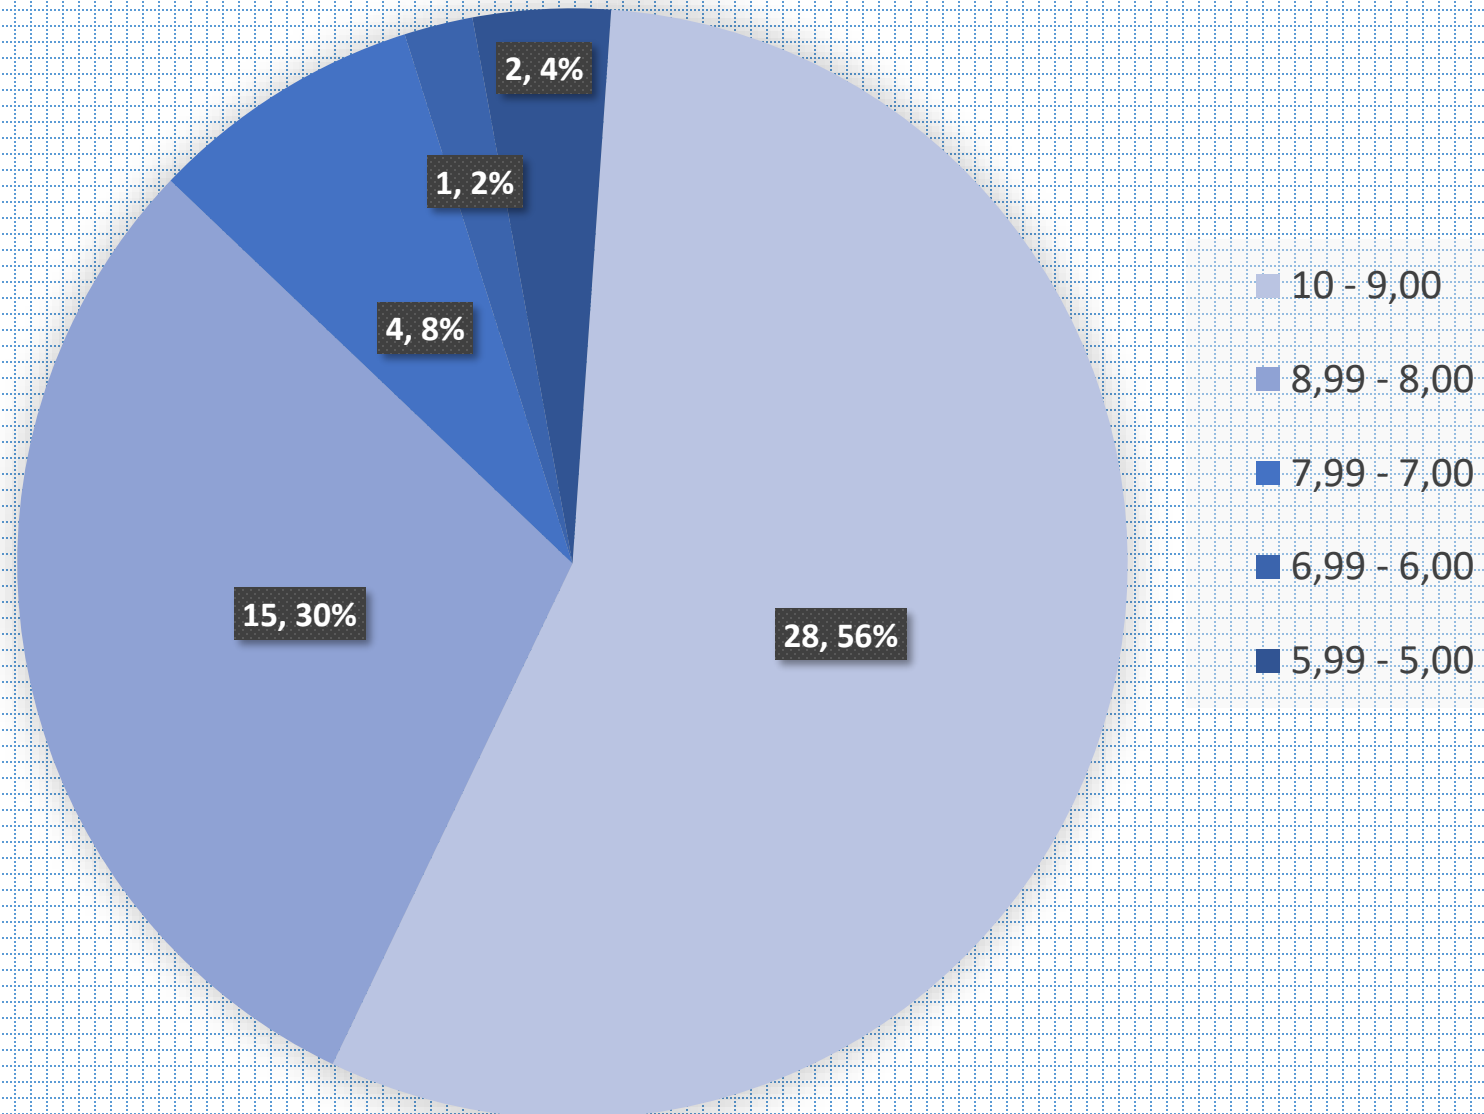

LOGICĂ, ARGUMENTARE ȘI COMUNICARE

MEDIA – 8,80