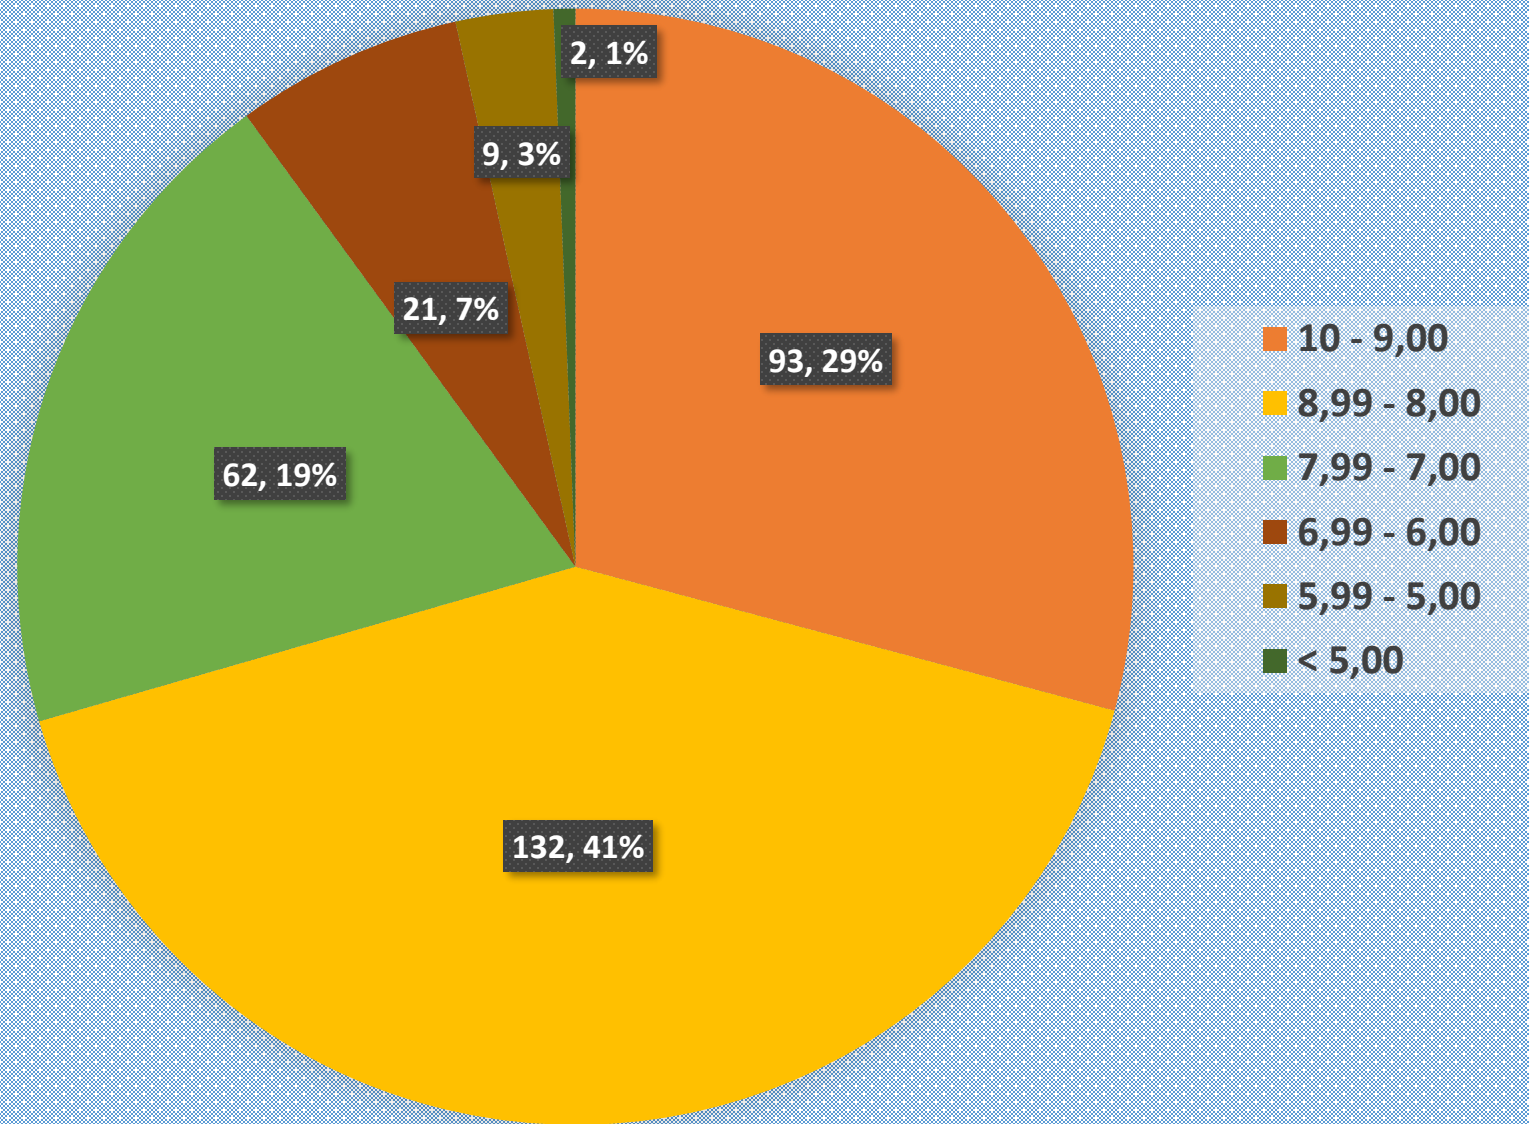

MEDIA GENERALĂ PE LICEU

8,57

LIMBA ȘI LITERATURA ROMÂNĂ

MEDIA – 8,23

MATEMATICĂ

MEDIA - 8,37

GEOGRAFIE

MEDIA – 9,24