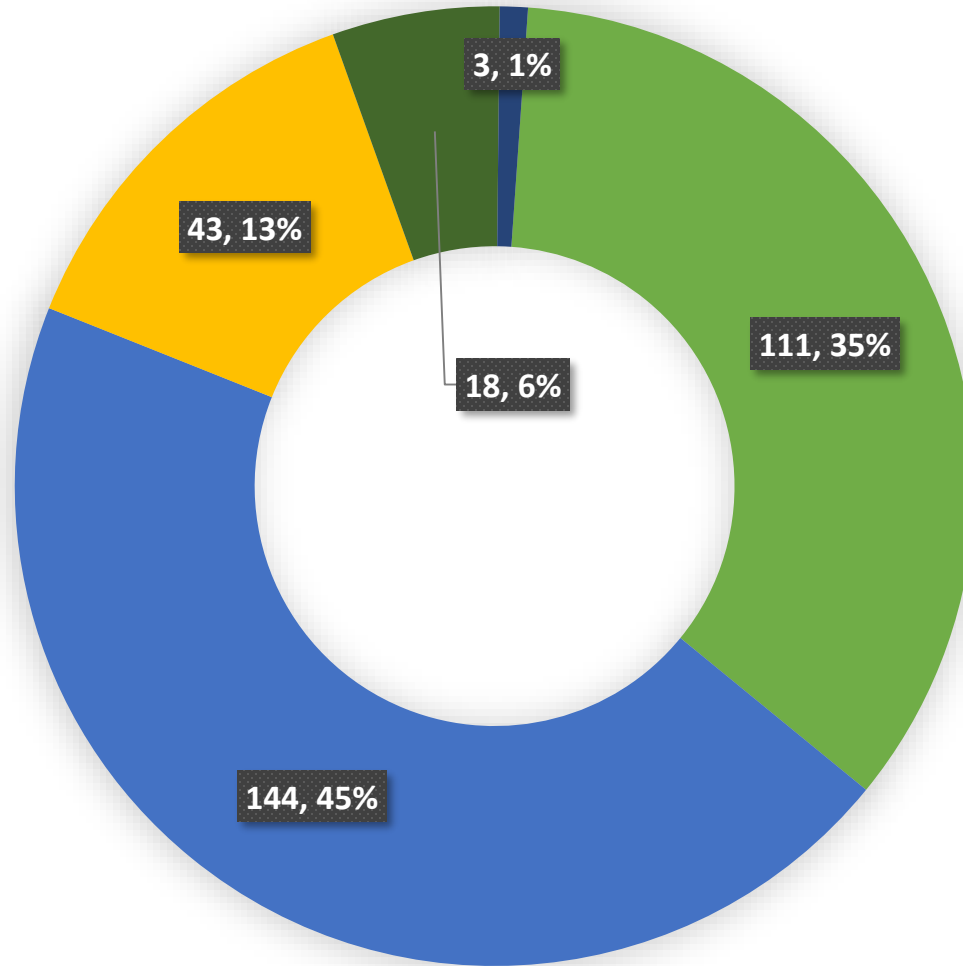

MEDIA GENERALĂ PE LICEU

8,57