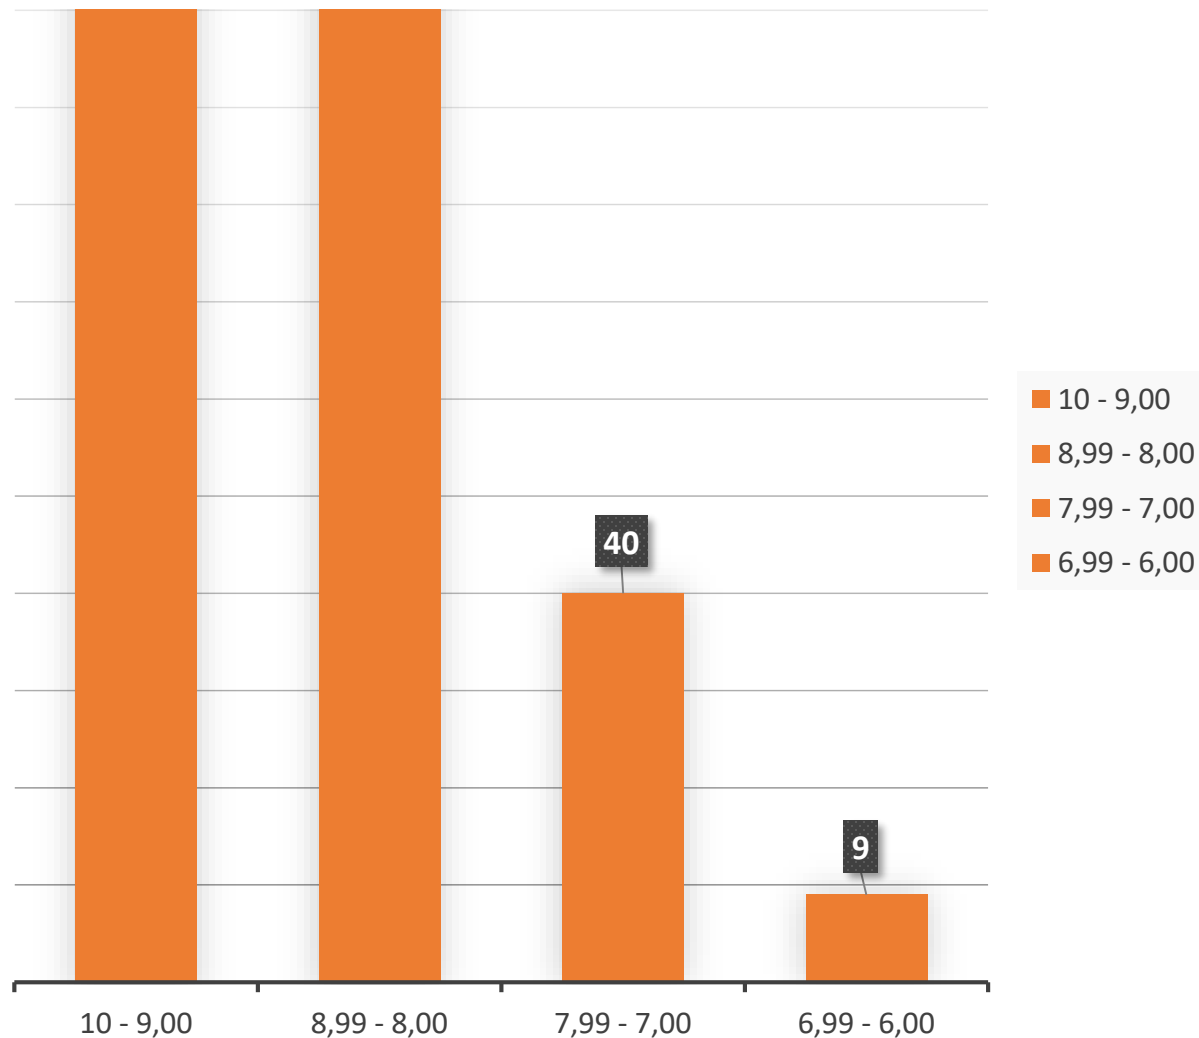

MEDIA GENERALĂ PE LICEU

8,74

		Nr.	%
Medii finale	10 - 9,00	140	44.44%
	8,99 - 8,00	126	40.00%
	7,99 - 7,00	40	12.70%
	6,99 - 6,00	9	2.86%
Total		315