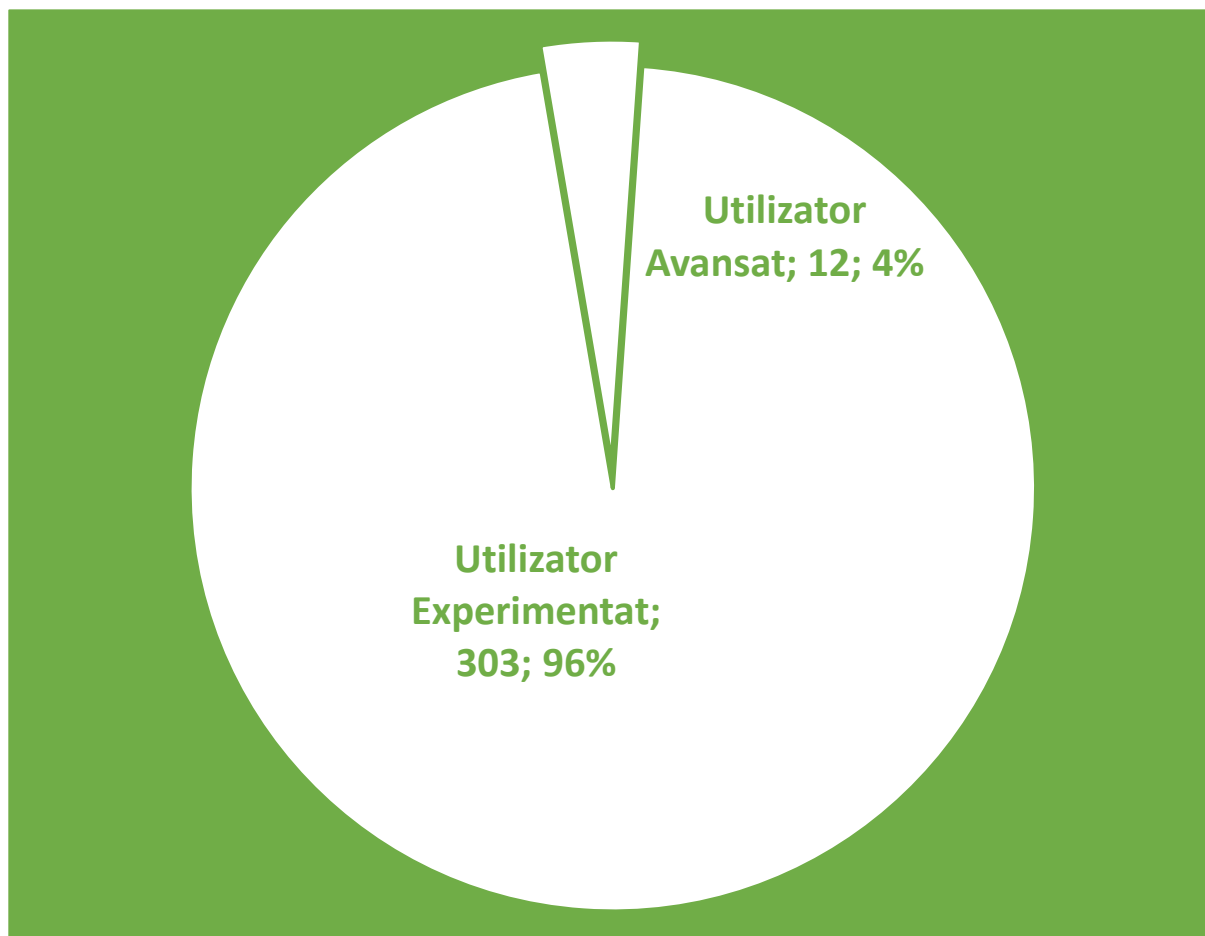

Competențe lingvistice

Limba și literatura română

	Nr. elevi	% elevi
Utilizator Experimentat	303	96.19%
Utilizator Avansat	12	3.81%
Total	315