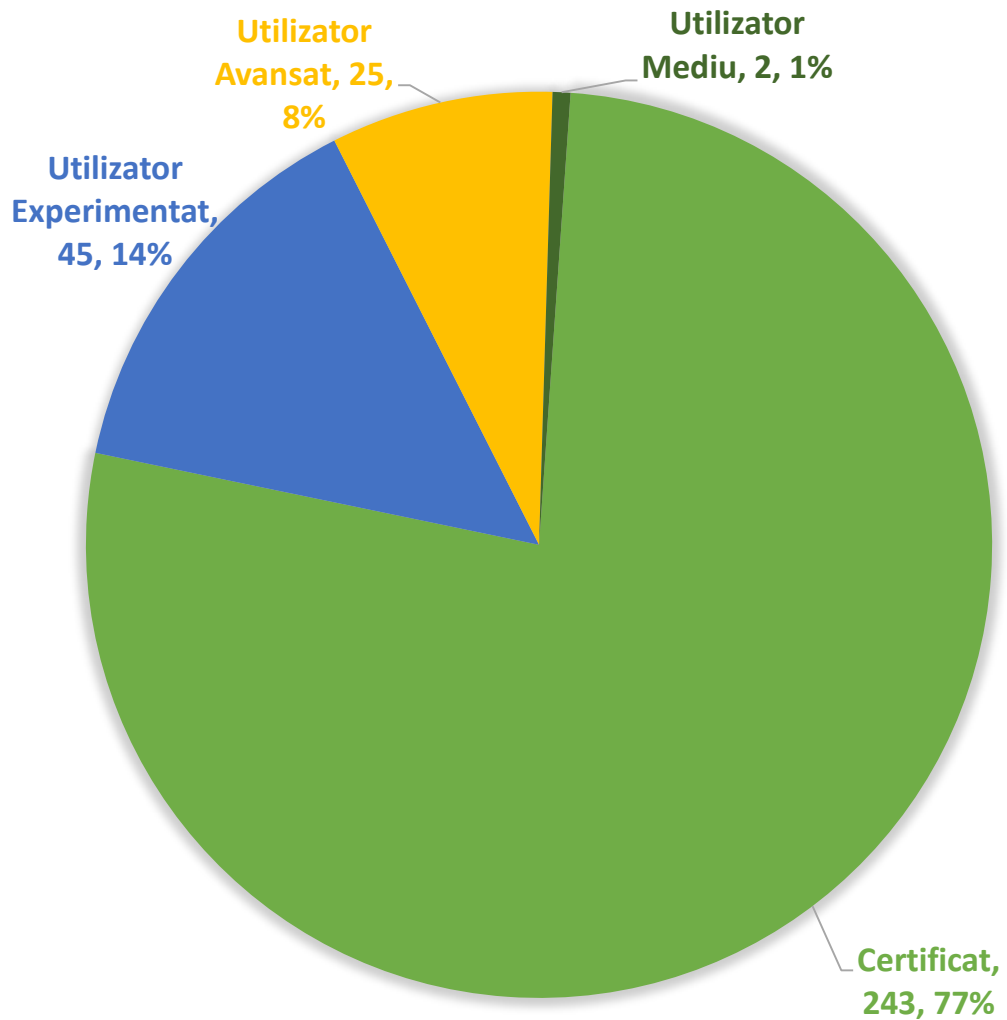

Competențe digitale

	Nr. elevi	% elevi
Certificat	243	77.14%
Utilizator Experimentat	45	14.29%
Utilizator Avansat	25	7.94%
Utilizator Mediu	2	0.63%
Total	315