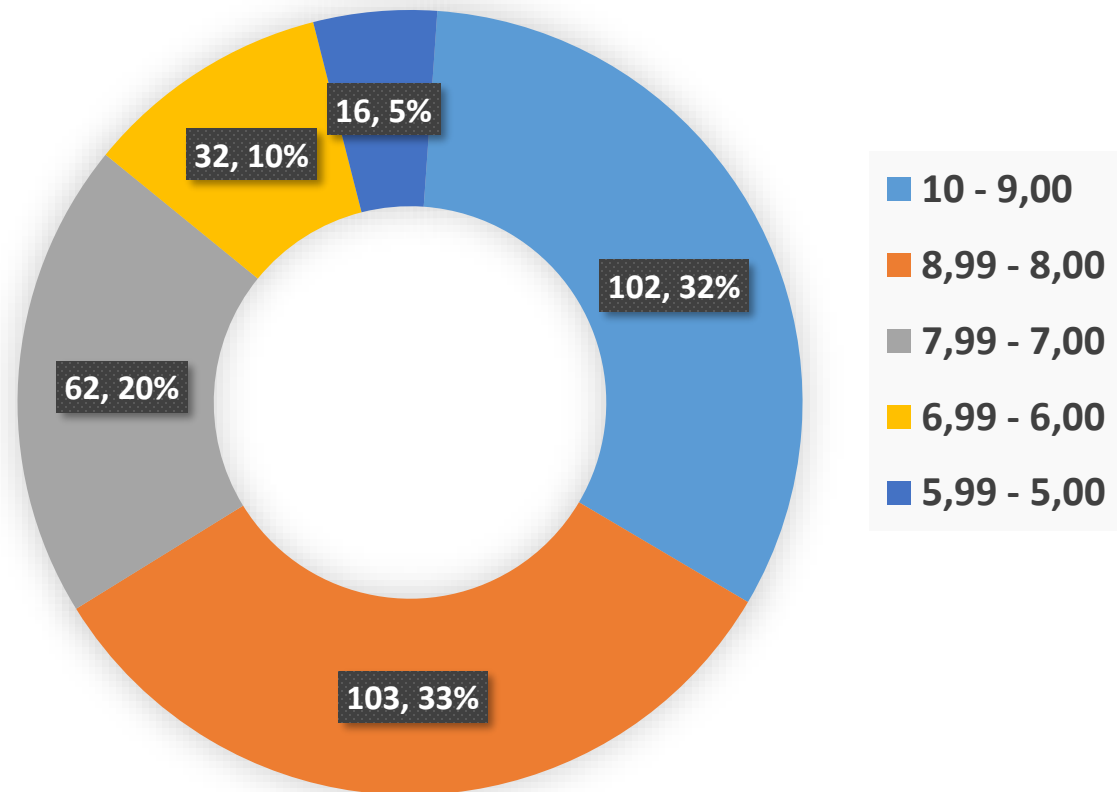

LIMBA ȘI LITERATURA ROMÂNĂ

MEDIA – 8,24

		Nr.	%
Note	10 - 9,00	102	32.38%
	8,99 - 8,00	103	32.70%
	7,99 - 7,00	62	19.68%
	6,99 - 6,00	32	10.16%
	5,99 - 5,00	16	5.08%
Total		315