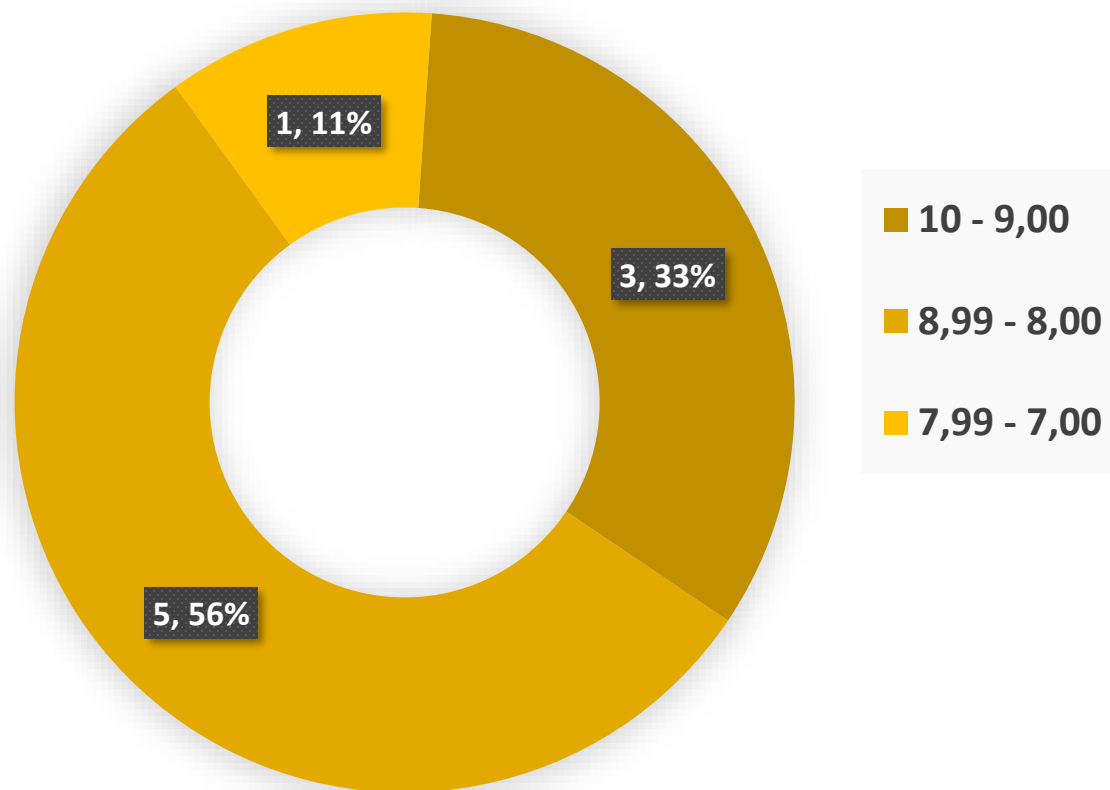

GEOGRAFIE

MEDIA – 9,00

		Nr.	%
Note	10 - 9,00	136	65.38%
	8,99 - 8,00	45	21.63%
	7,99 - 7,00	18	8.65%
	6,99 - 6,00	6	2.88%
	5,99 - 5,00	3	1.44%
Total		208	

ECONOMIE

MEDIA – 8,72

		Nr.	%
Note	10 - 9,00	3	33.33%
	8,99 - 8,00	5	55.56%
	7,99 - 7,00	1	11.11%
Total		9	