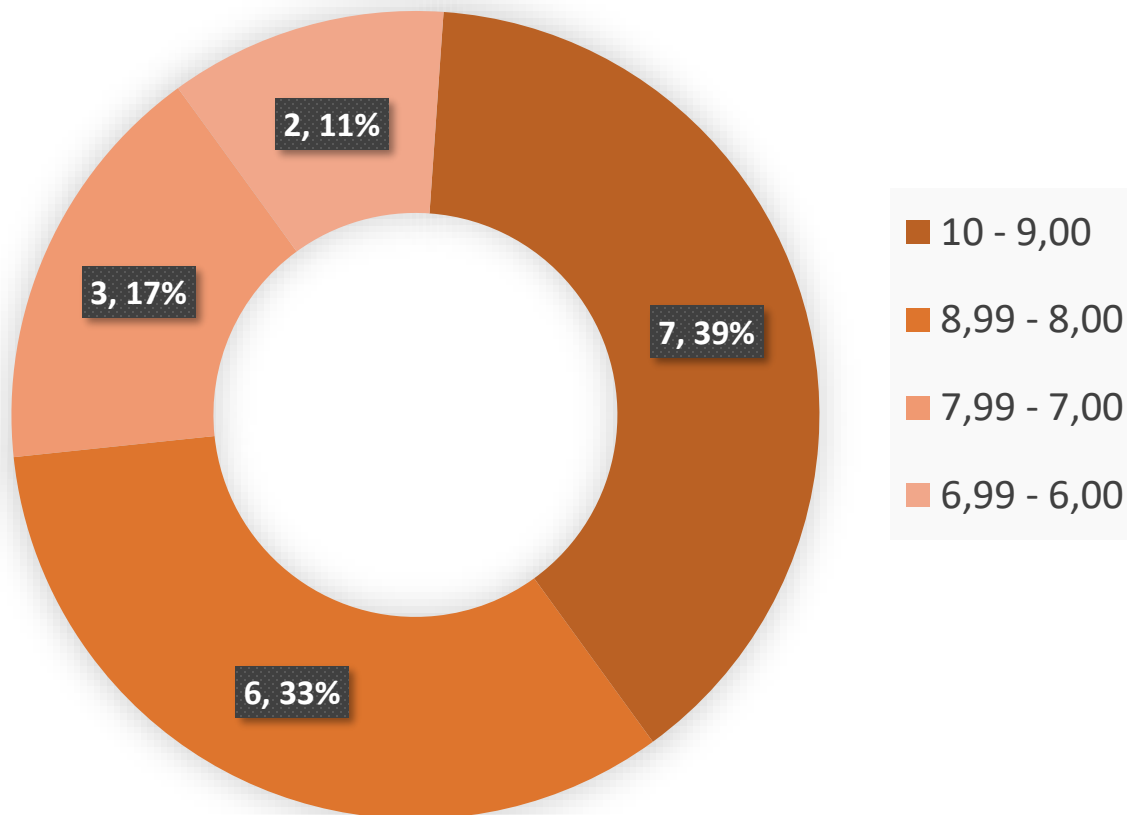

LOGICĂ, ARGUMENTARE ȘI COMUNICARE

MEDIA – 8,93

		Nr.	%
Note	10 - 9,00	44	55.00%
	8,99 - 8,00	31	38.75%
	7,99 - 7,00	3	3.75%
	6,99 - 6,00	1	1.25%
	5,99 - 5,00	1	1.25%
Total		80	

PSIHOLOGIE

MEDIA – 8,49

		Nr.	%
Note	10 - 9,00	7	38.89%
	8,99 - 8,00	6	33.33%
	7,99 - 7,00	3	16.67%
	6,99 - 6,00	2	11.11%
Total		18	