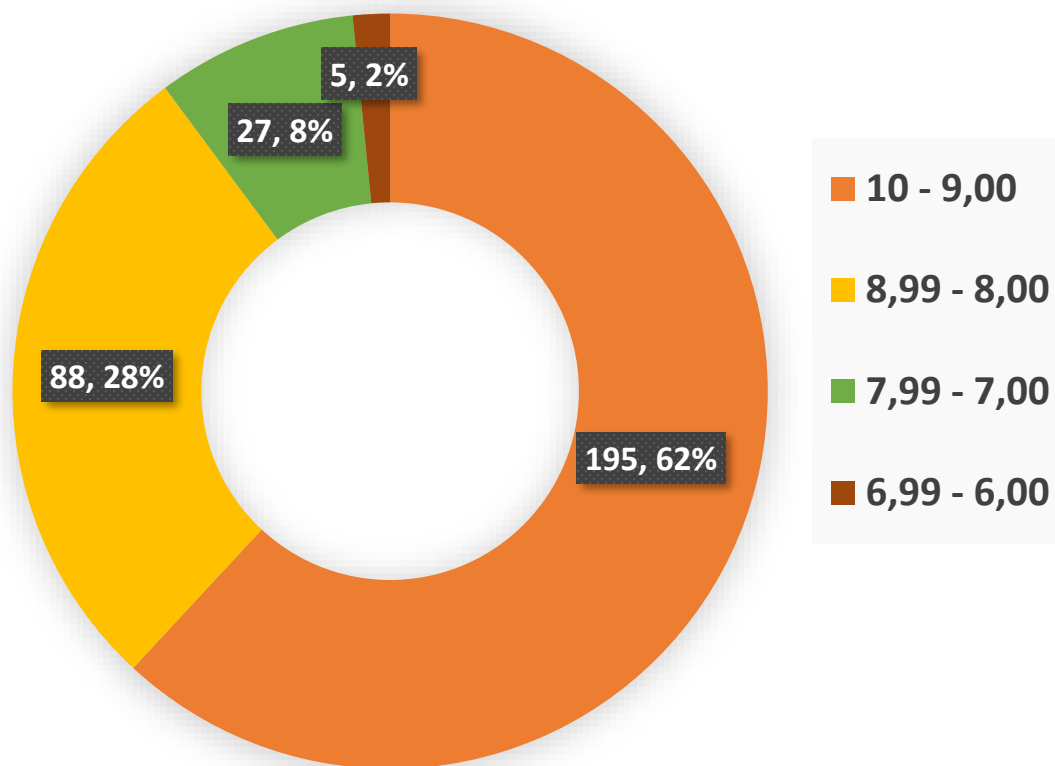

MATEMATICĂ

MEDIA – 9,01

		Nr.	%
Note	10 - 9,00	195	61.90%
	8,99 - 8,00	88	27.94%
	7,99 - 7,00	27	8.57%
	6,99 - 6,00	5	1.59%
Total		315