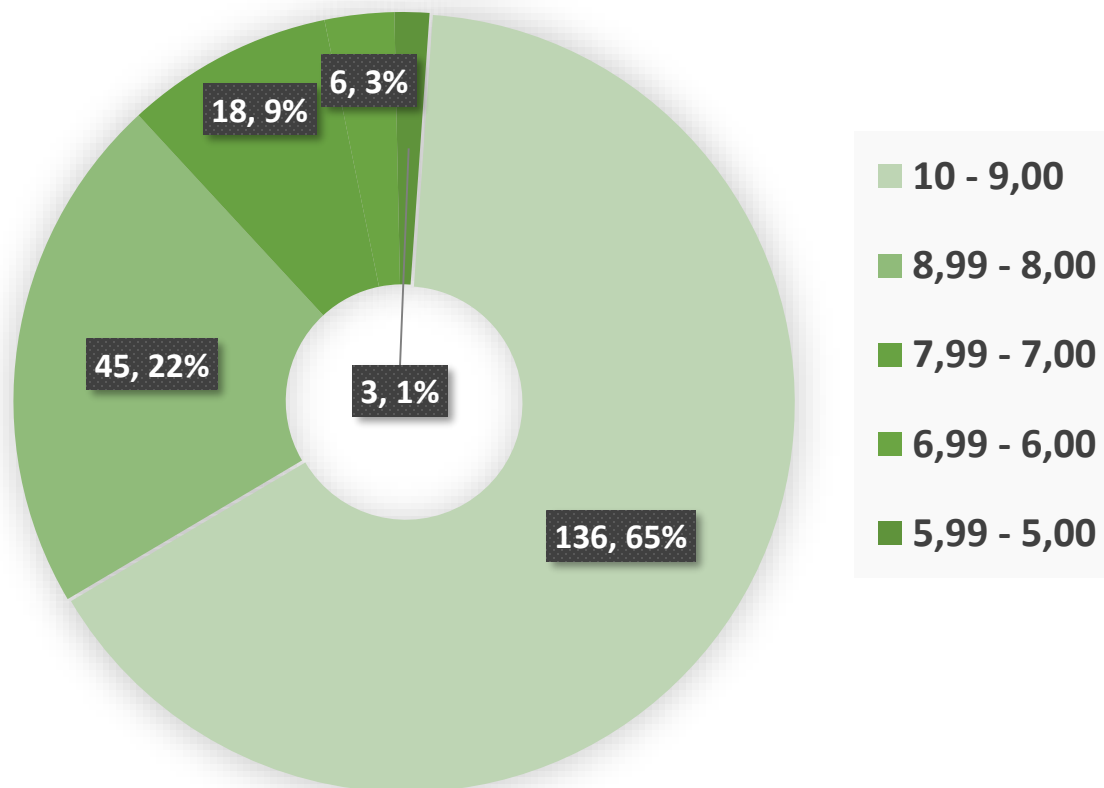

LIMBA ȘI LITERATURA ROMÂNĂ

MEDIA – 8,24

		Nr.	%
Note	10 - 9,00	102	32.38%
	8,99 - 8,00	103	32.70%
	7,99 - 7,00	62	19.68%
	6,99 - 6,00	32	10.16%
	5,99 - 5,00	16	5.08%
Total		315	

MATEMATICĂ

MEDIA – 9,01

		Nr.	%
Note	10 - 9,00	195	61.90%
	8,99 - 8,00	88	27.94%
	7,99 - 7,00	27	8.57%
	6,99 - 6,00	5	1.59%
Total		315	

GEOGRAFIE

MEDIA – 9,00

		Nr.	%
Note	10 - 9,00	136	65.38%
	8,99 - 8,00	45	21.63%
	7,99 - 7,00	18	8.65%
	6,99 - 6,00	6	2.88%
	5,99 - 5,00	3	1.44%
Total		208	

ECONOMIE

MEDIA – 8,72

		Nr.	%
Note	10 - 9,00	3	33.33%
	8,99 - 8,00	5	55.56%
	7,99 - 7,00	1	11.11%
Total		9	