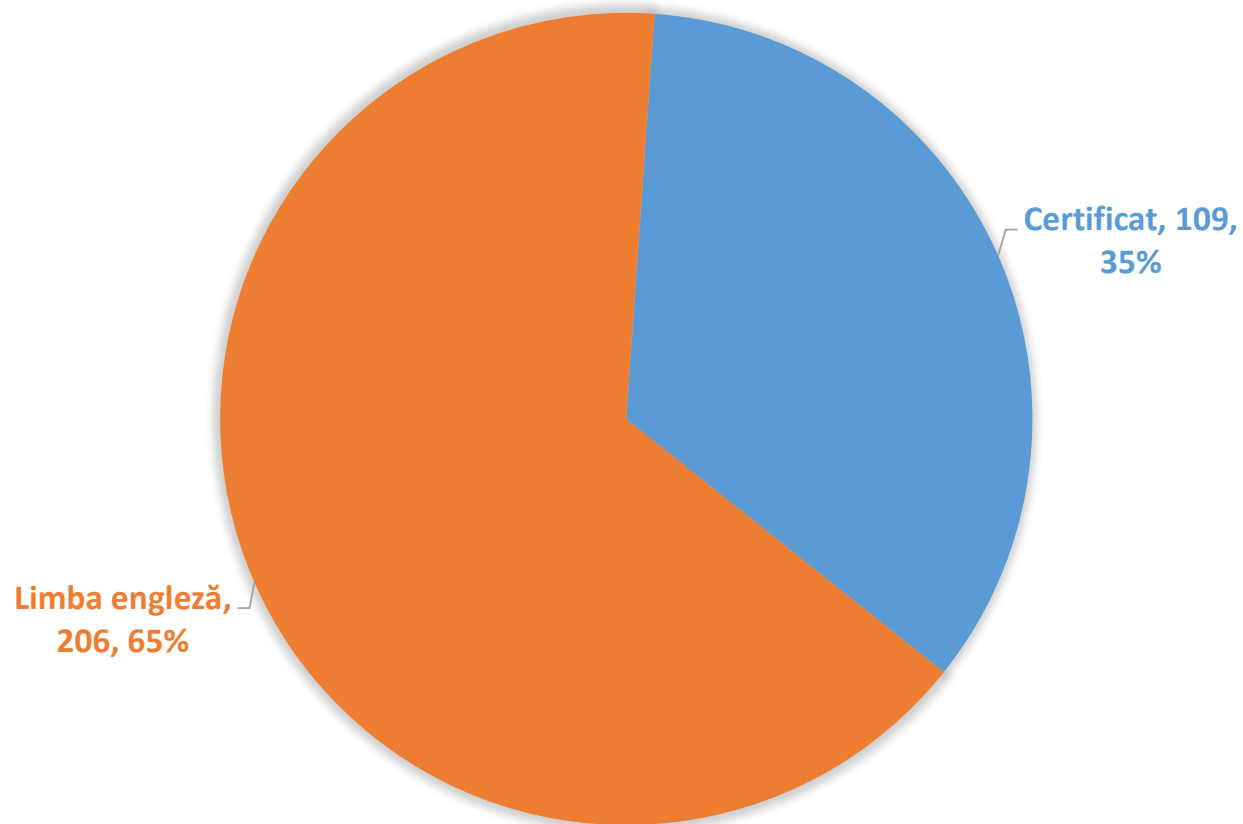

Competențe lingvistice

Limba și literatura română

	Nr. elevi	% elevi
Utilizator Experimentat	303	96.19%
Utilizator Avansat	12	3.81%
Total	315	

Competențe lingvistice - Limba modernă

	Nr. elevi	% elevi
Certificat	109	34.60%
Limba engleză	206	65.40%
Total	315	