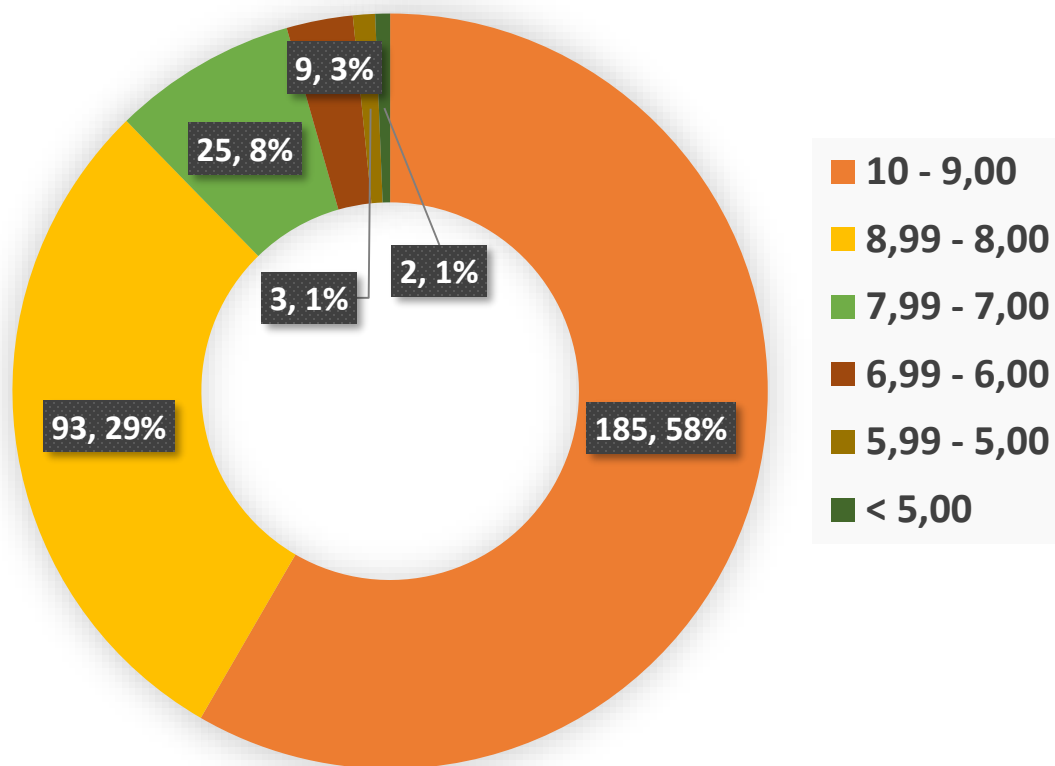

MATEMATICĂ

MEDIA – 8.91

Note	Nr.	%
10 - 9,00	185	58.36%
8,99 - 8,00	93	29.34%
7,99 - 7,00	25	7.89%
6,99 - 6,00	9	2.84%
5,99 - 5,00	3	0.95%
< 5,00	2	0.63%
Total	317