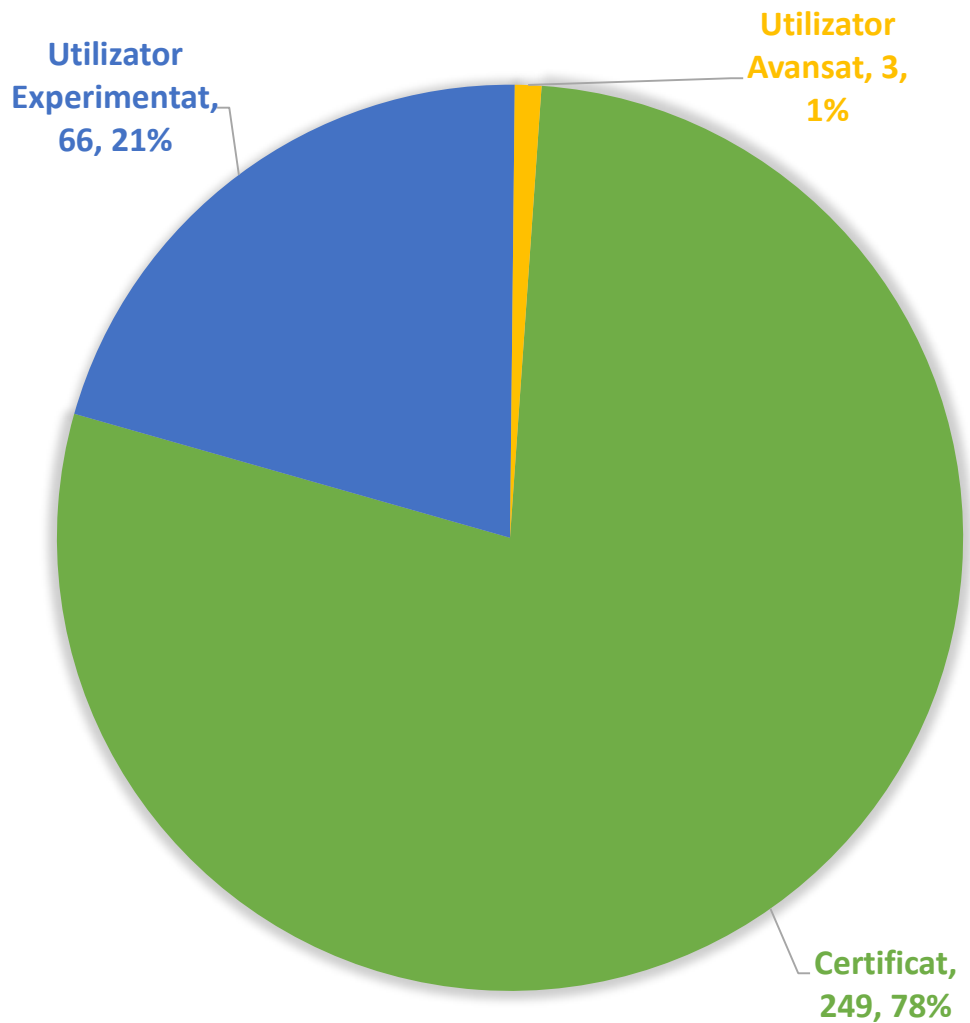

Competențe digitale

	Nr.	%
Utilizator Avansat	3	0.94%
Utilizator Experimentat	66	20.75%
Certificat	249	78.30%
Total	318