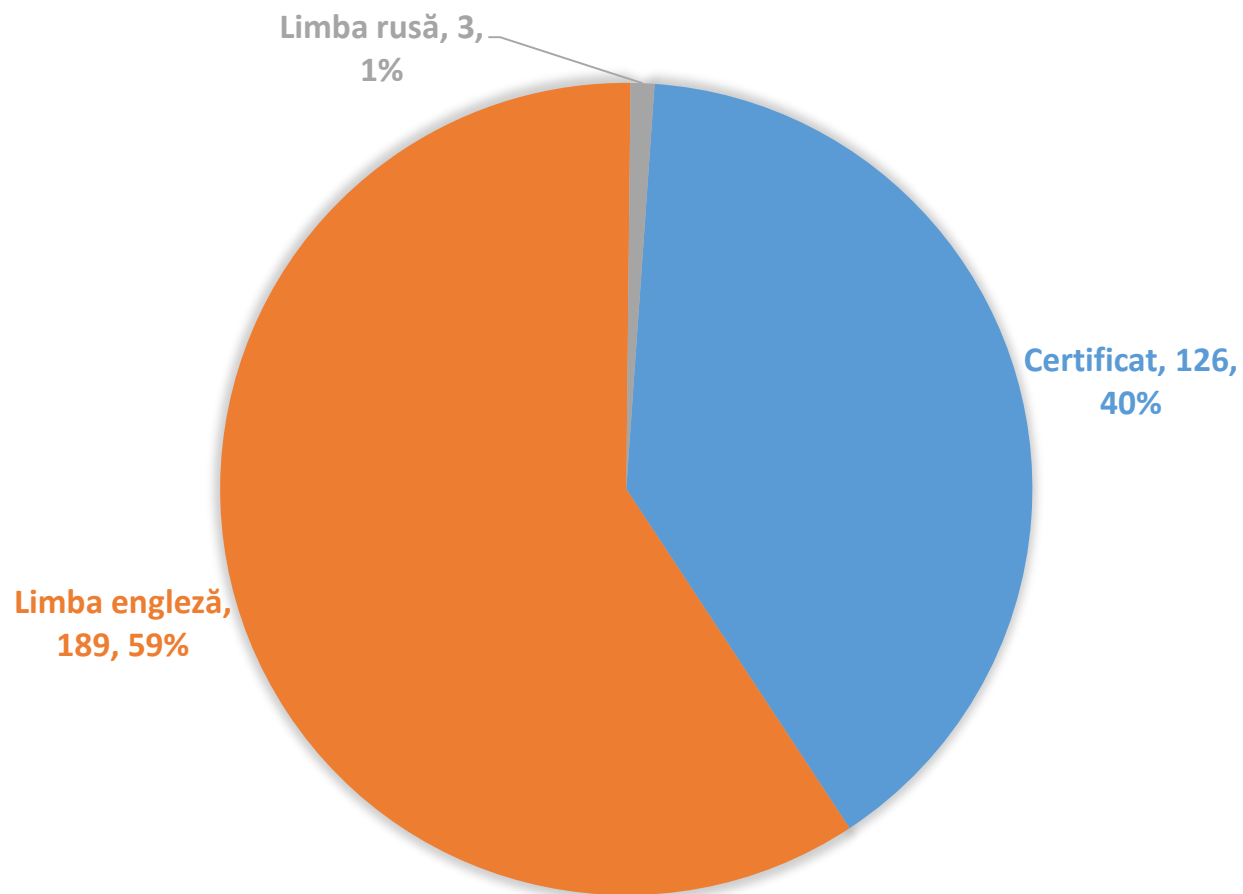

Competențe lingvistice - Limba modernă

		Nr.	%
Limba	rusă	3	0.94%
	engleză	189	59.43%
Certificat		126	39.62%
Total		318