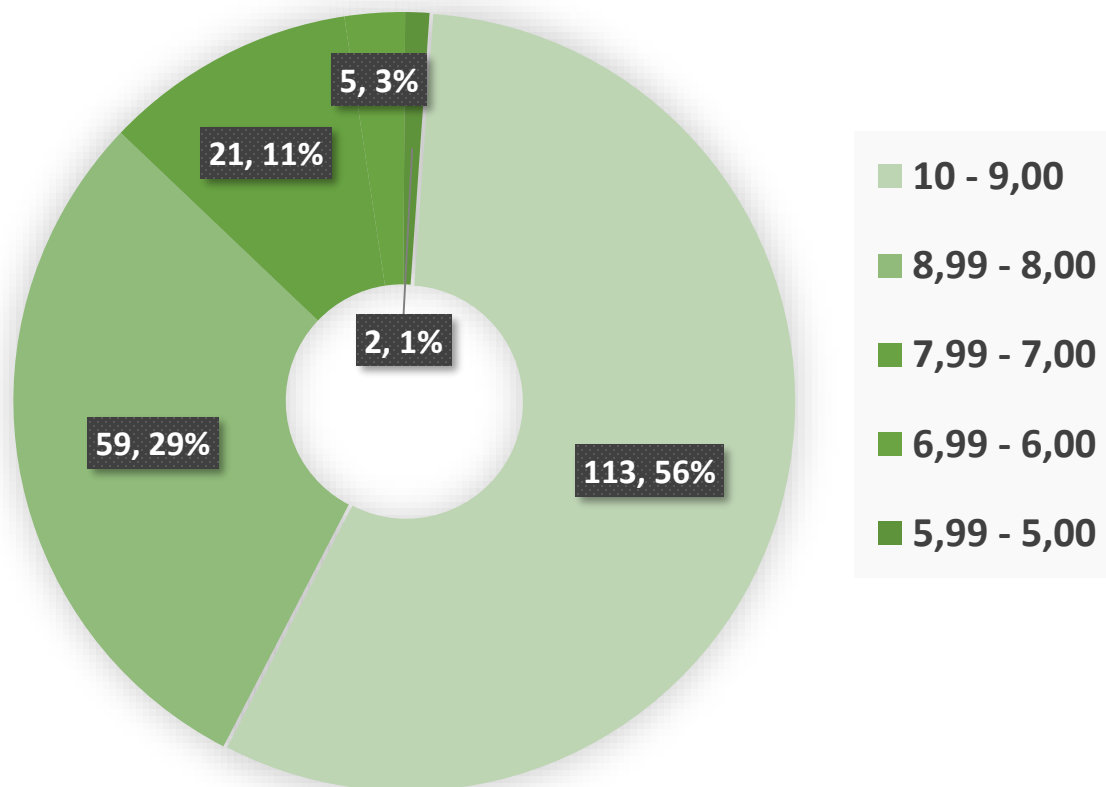

GEOGRAFIE

MEDIA – 8.87

	Nr.	%
Note		
10 - 9,00	113	56.50%
8,99 - 8,00	59	29.50%
7,99 - 7,00	21	10.50%
6,99 - 6,00	5	2.50%
5,99 - 5,00	2	1.00%
Total	200