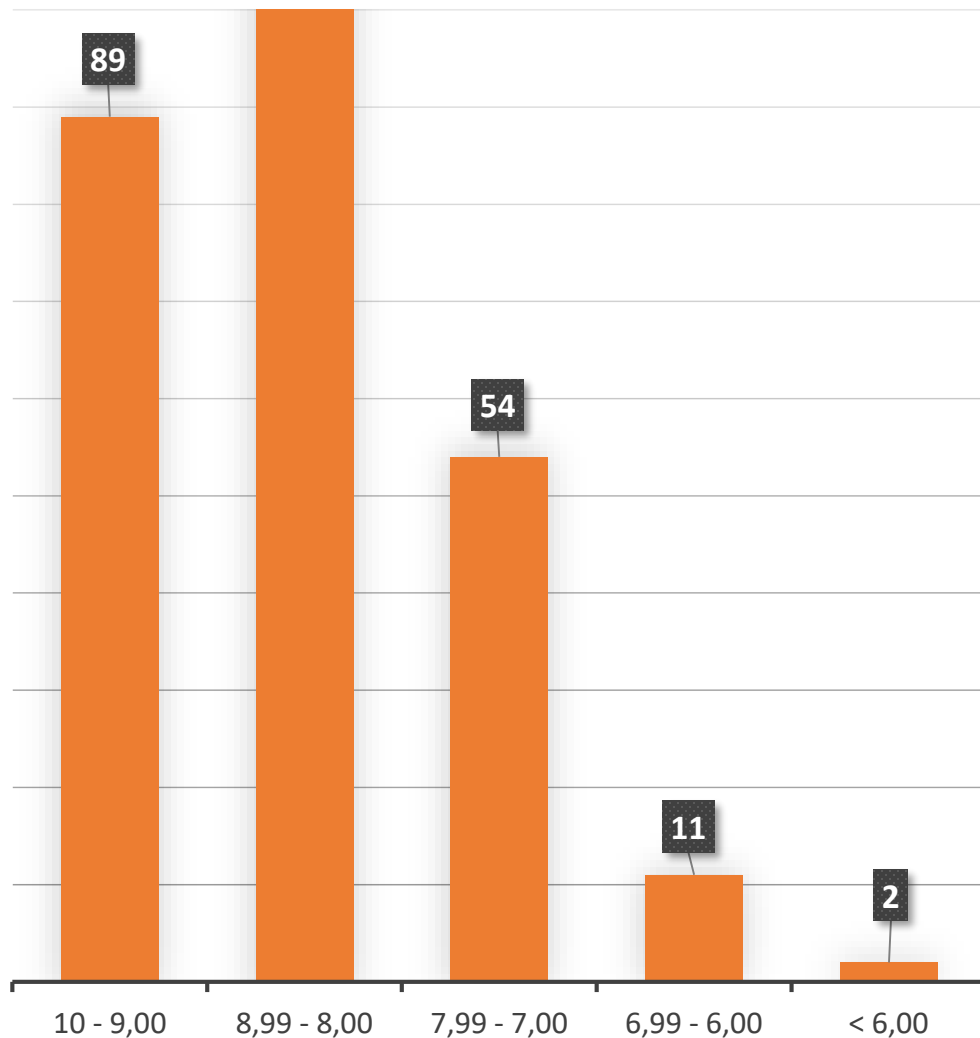

MEDIA GENERALĂ PE LICEU

8.54

		Nr.	%
	10 - 9,00	89	28.08%
Medii finale	8,99 - 8,00	161	50.79%
	7,99 - 7,00	54	17.03%
	6,99 - 6,00	11	3.47%
	< 6,00	2	0.63%
Total		317