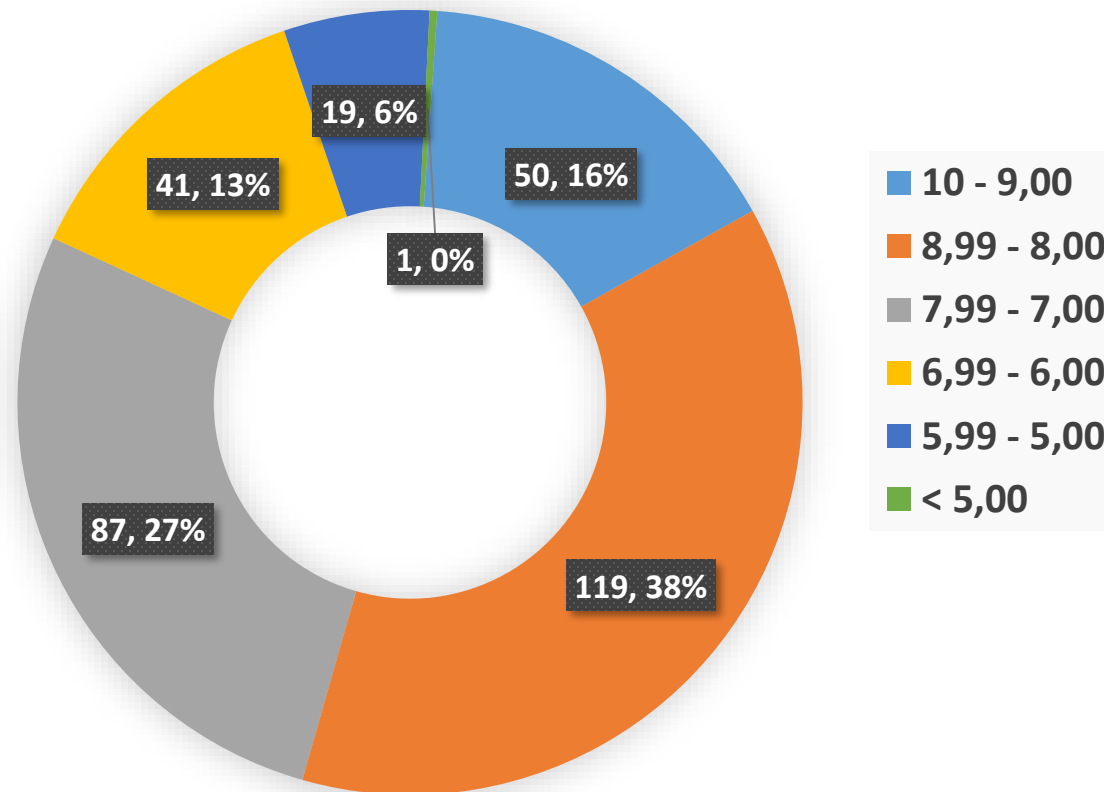

LIMBA ȘI LITERATURA ROMÂNĂ

MEDIA – 7.86

	Nr.	%
Note		
10 - 9,00	50	15.77%
8,99 - 8,00	119	37.54%
7,99 - 7,00	87	27.44%
6,99 - 6,00	41	12.93%
5,99 - 5,00	19	5.99%
< 5,00	1	0.32%
Total	317