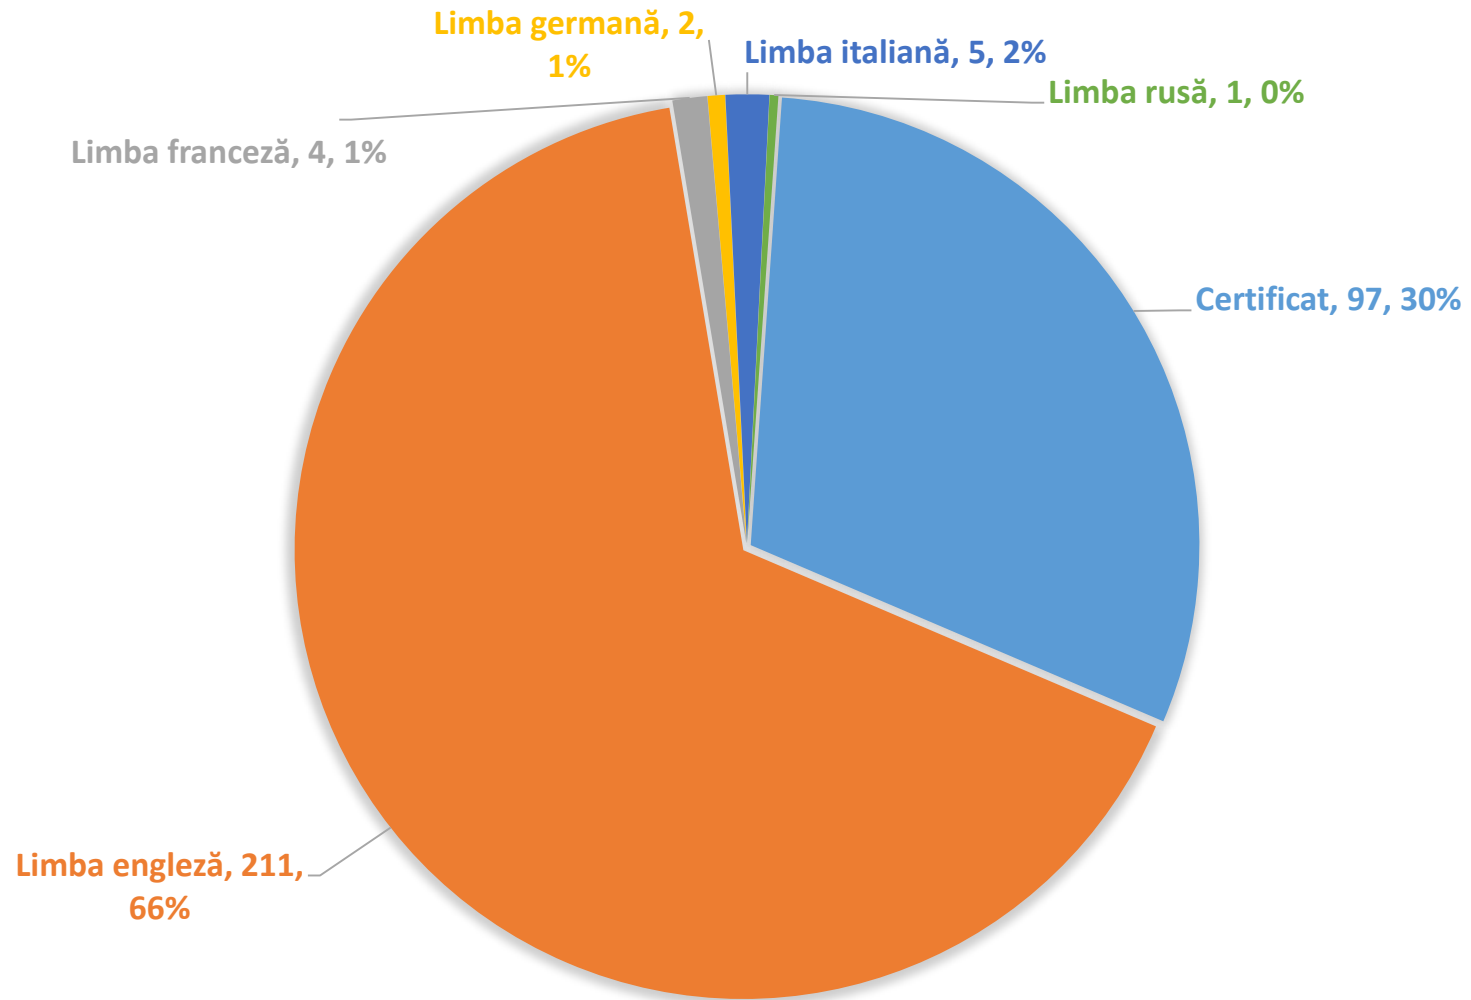

*La nivel CEVM
246 elevi - Medie 9.24*

** 1 elev absent - cls. a 12-a C*

Competențe lingvistice

Limba și literatura română

Competențe lingvistice - Limba modernă

Competențe digitale

MEDIA GENERALĂ PE LICEU ***8,57***

- 10 - 9,00
- 8,99 - 8,00
- 7,99 - 7,00
- 6,99 - 6,00
- < 6,00

LIMBA ȘI LITERATURA ROMÂNĂ

MEDIA – 8,23

MATEMATICĂ

MEDIA - 8,37

GEOGRAFIE
MEDIA – 9,24

ECONOMIE
MEDIA – 7,72

LOGICĂ, ARGUMENTARE ȘI COMUNICARE