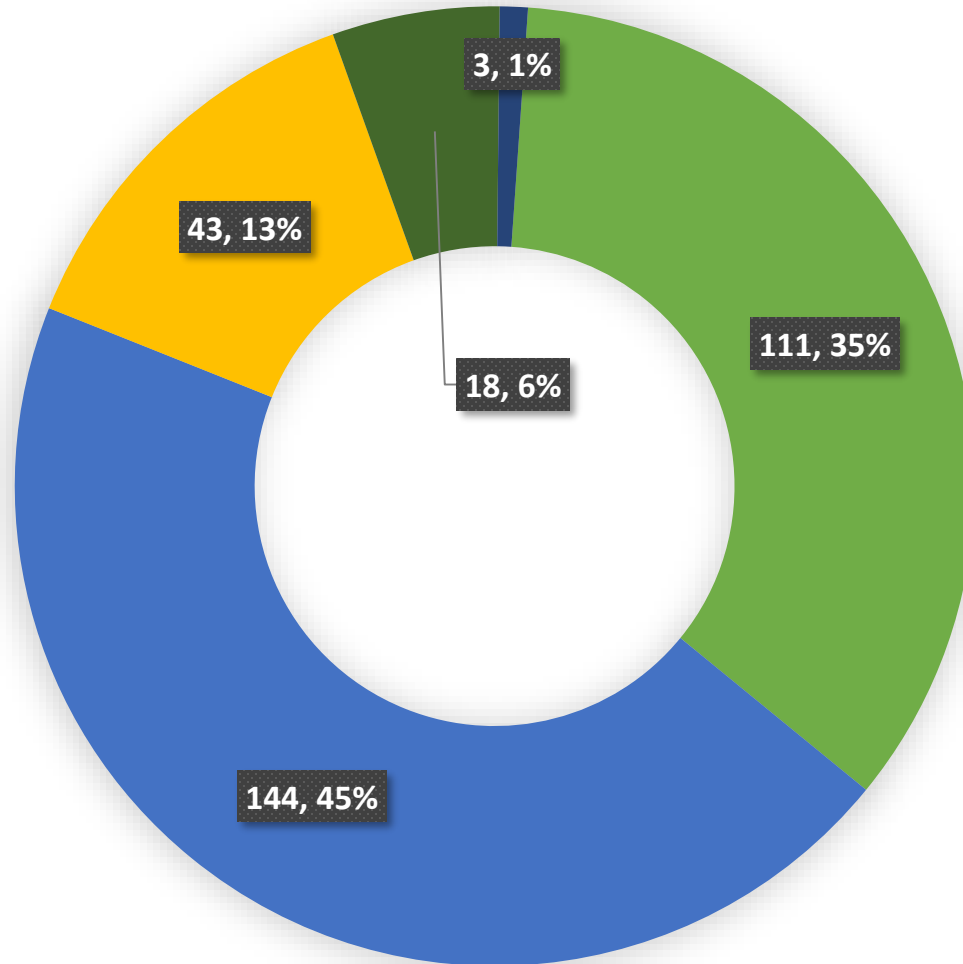

*La nivel CEVM
246 elevi - Medie 9.24*

** 1 elev absent - cls. a 12-a C*

Competențe lingvistice

Limba și literatura română

Competențe lingvistice - Limba modernă

Competențe digitale

MEDIA GENERALĂ PE LICEU ***8,57***

- 10 - 9,00
- 8,99 - 8,00
- 7,99 - 7,00
- 6,99 - 6,00
- < 6,00

LIMBA ȘI LITERATURA ROMÂNĂ

MEDIA – 8,23

MATEMATICĂ

MEDIA - 8,37

GEOGRAFIE
MEDIA – 9,24

ECONOMIE
MEDIA – 7,72

LOGICĂ, ARGUMENTARE ȘI COMUNICARE