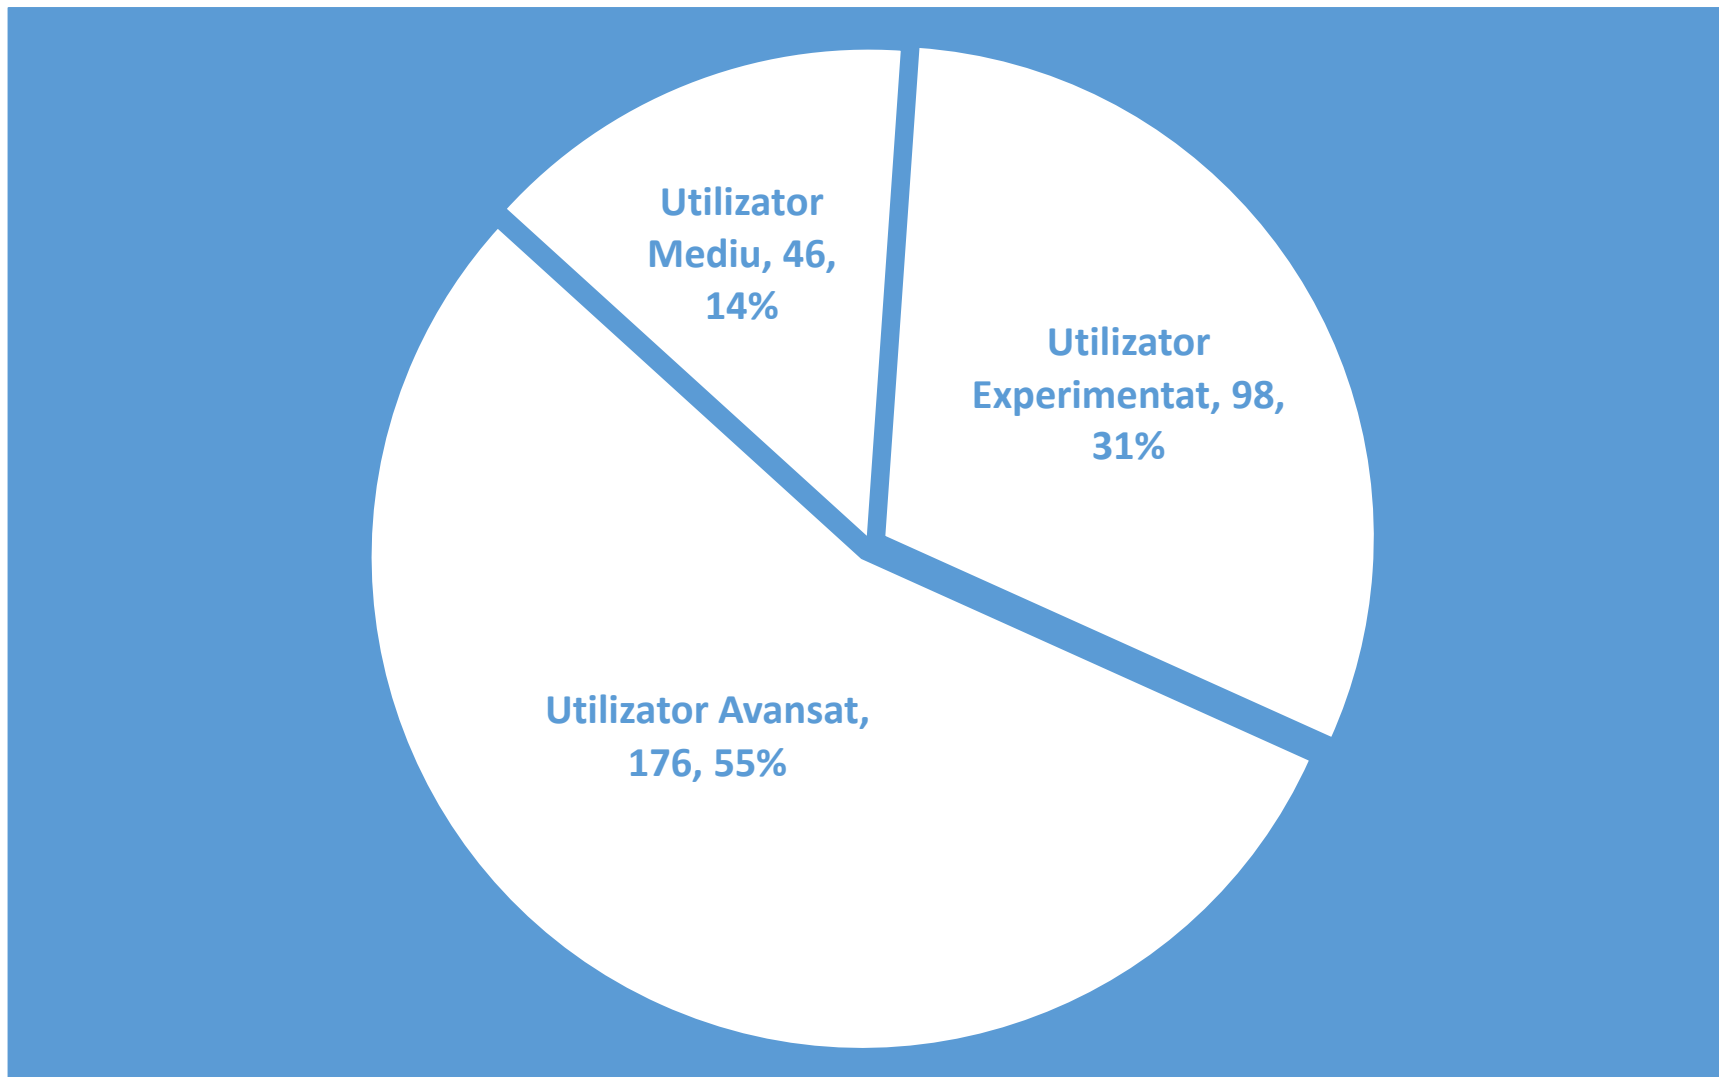

Situația pe clase la Geografie

CLASA	NR. ELEVI	MEDIA BACALAUREAT	PROFESOR
12 A	26	9.32	Săndulescu Mihaela
12 B	23	9.18	Săndulescu Mihaela
12 C	22	9.04	Săndulescu Mihaela
12 D	26	9.36	Săndulescu Mihaela
12 E	32	9.29	Săndulescu Mihaela
12 F	27	9.36	Săndulescu Mihaela
12 G	24	9.47	Săndulescu Mihaela
12 H	26	8.98	Săndulescu Mihaela
12 I	18	9.34	Săndulescu Mihaela
12 J	22	8.98	Săndulescu Mihaela

*La nivel CEVM
246 elevi - Medie 9.24*

* 1 elev absent - cls. a 12-a C

Competențe lingvistice

Limba și literatura română