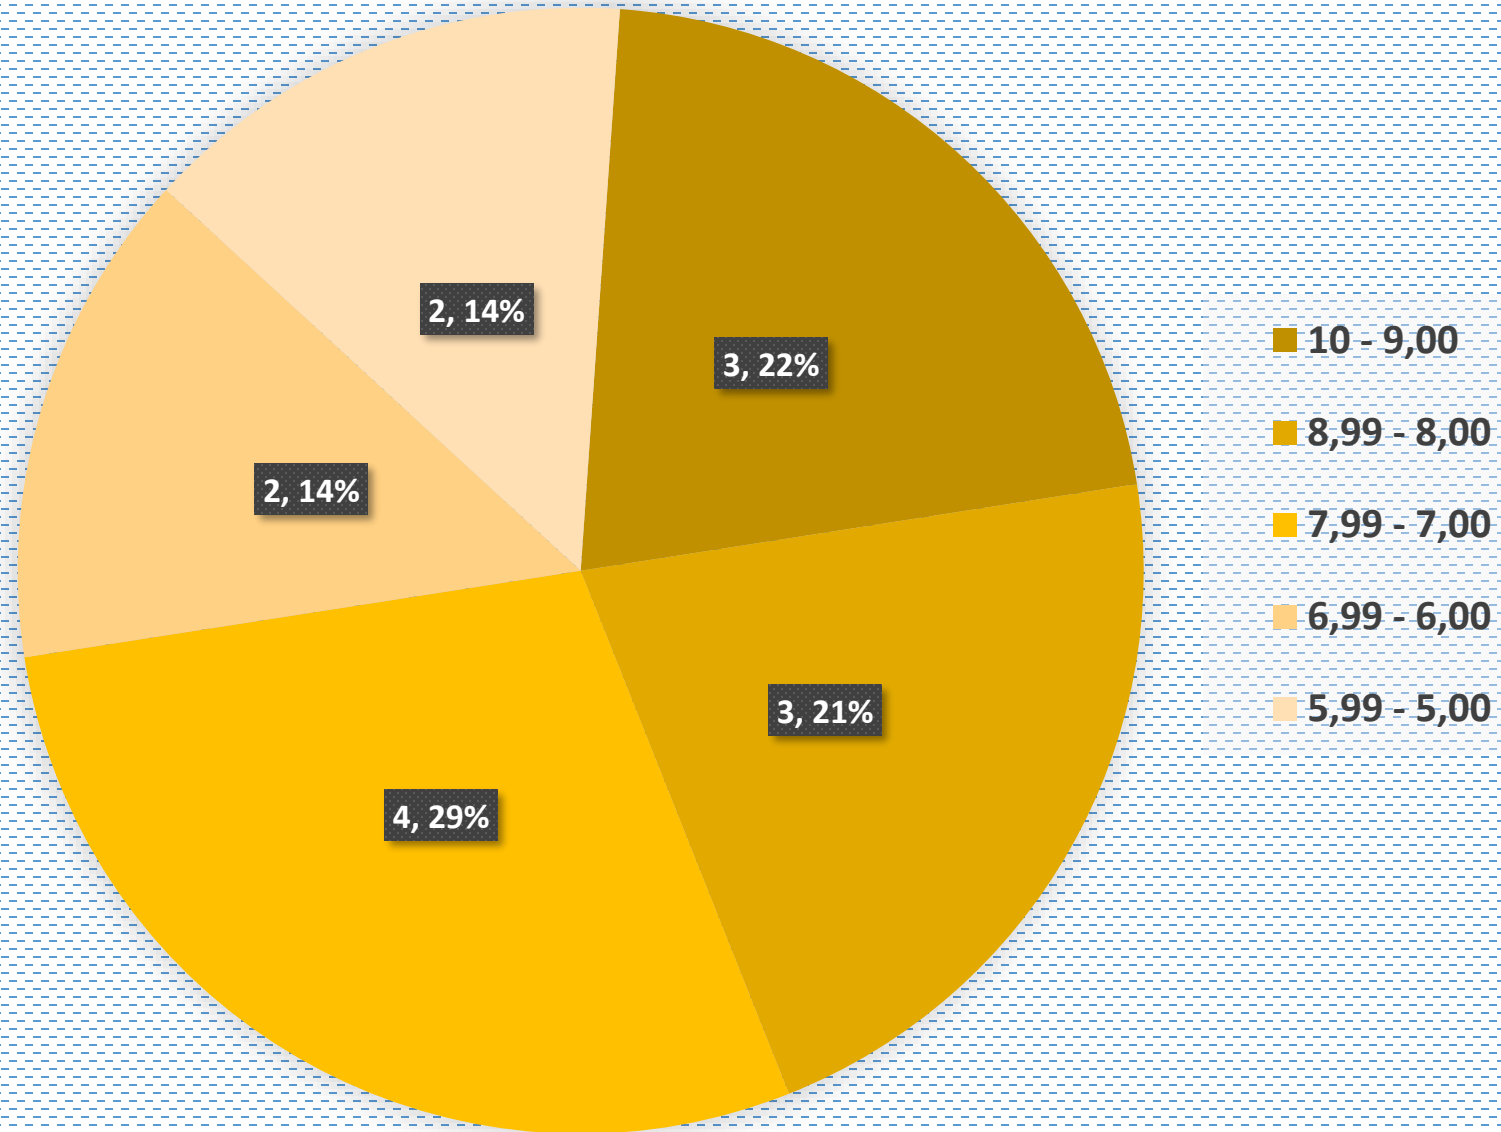

- 10 - 9,00
- 8,99 - 8,00
- 7,99 - 7,00
- 6,99 - 6,00
- < 6,00

LIMBA ȘI LITERATURA ROMÂNĂ

MEDIA – 8,23

MATEMATICĂ

MEDIA - 8,37

GEOGRAFIE
MEDIA – 9,24

ECONOMIE
MEDIA – 7,72

LOGICĂ, ARGUMENTARE ȘI COMUNICARE