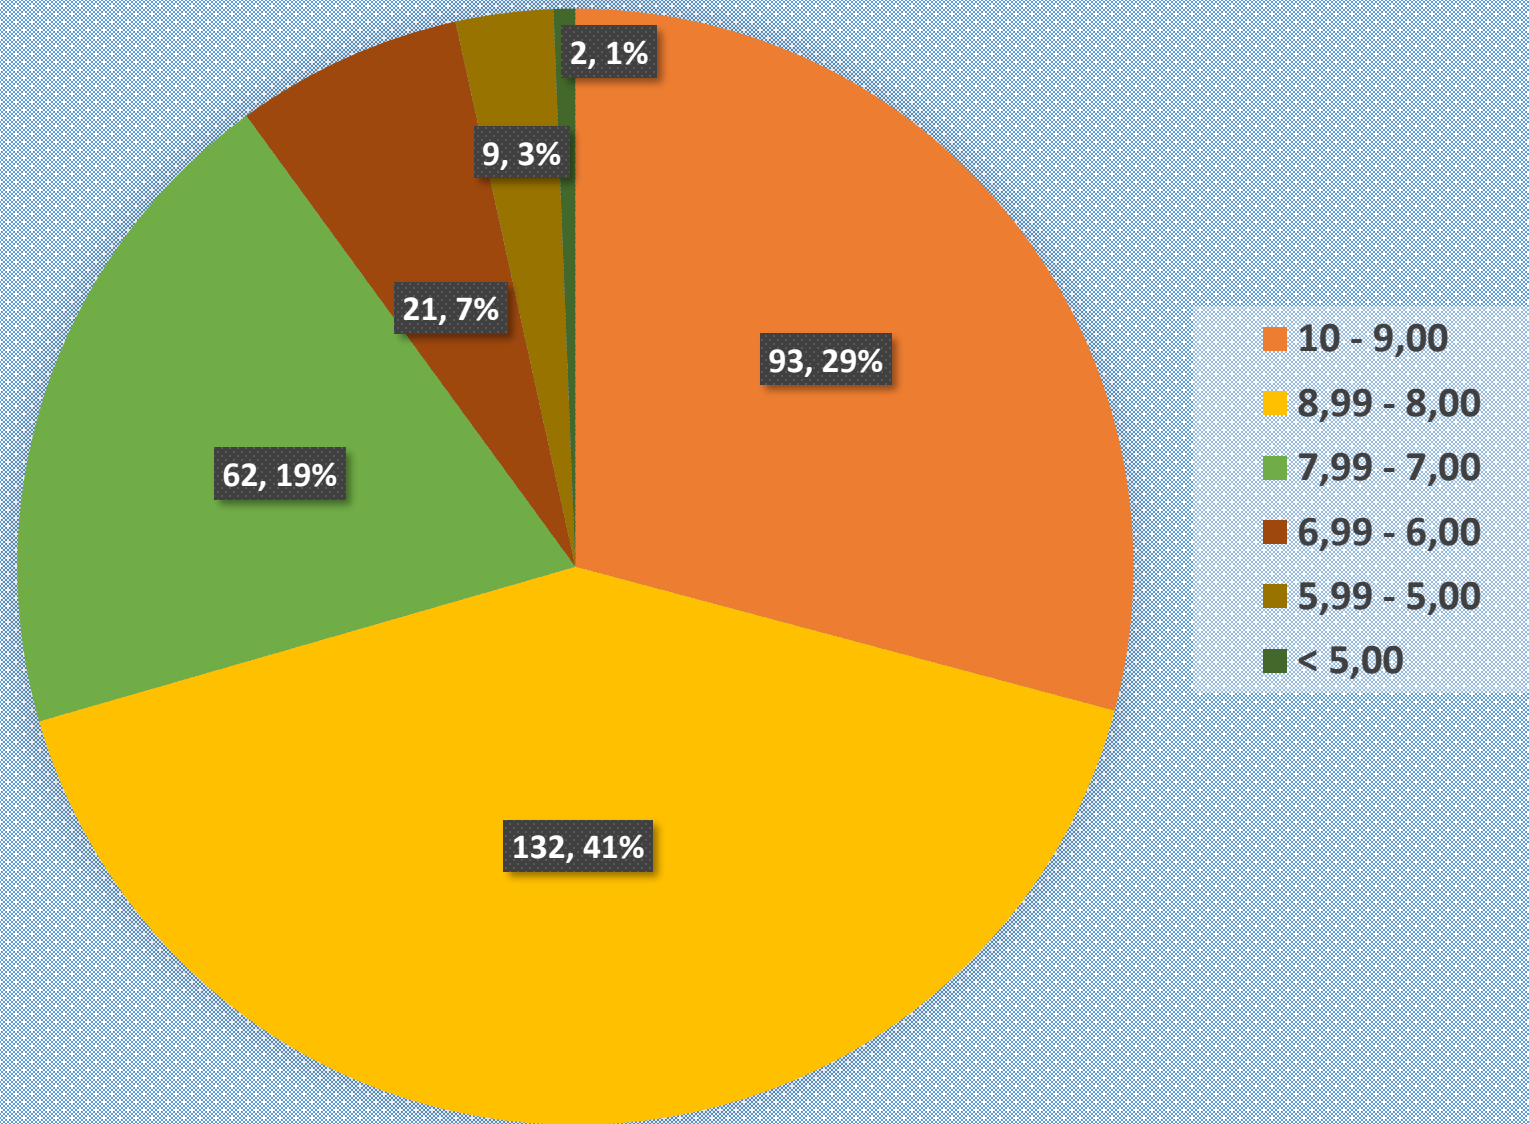

- 10 - 9,00
- 8,99 - 8,00
- 7,99 - 7,00
- 6,99 - 6,00
- < 6,00

LIMBA ȘI LITERATURA ROMÂNĂ

MEDIA – 8,23

MATEMATICĂ

MEDIA - 8,37

GEOGRAFIE
MEDIA – 9,24

ECONOMIE
MEDIA – 7,72

LOGICĂ, ARGUMENTARE ȘI COMUNICARE