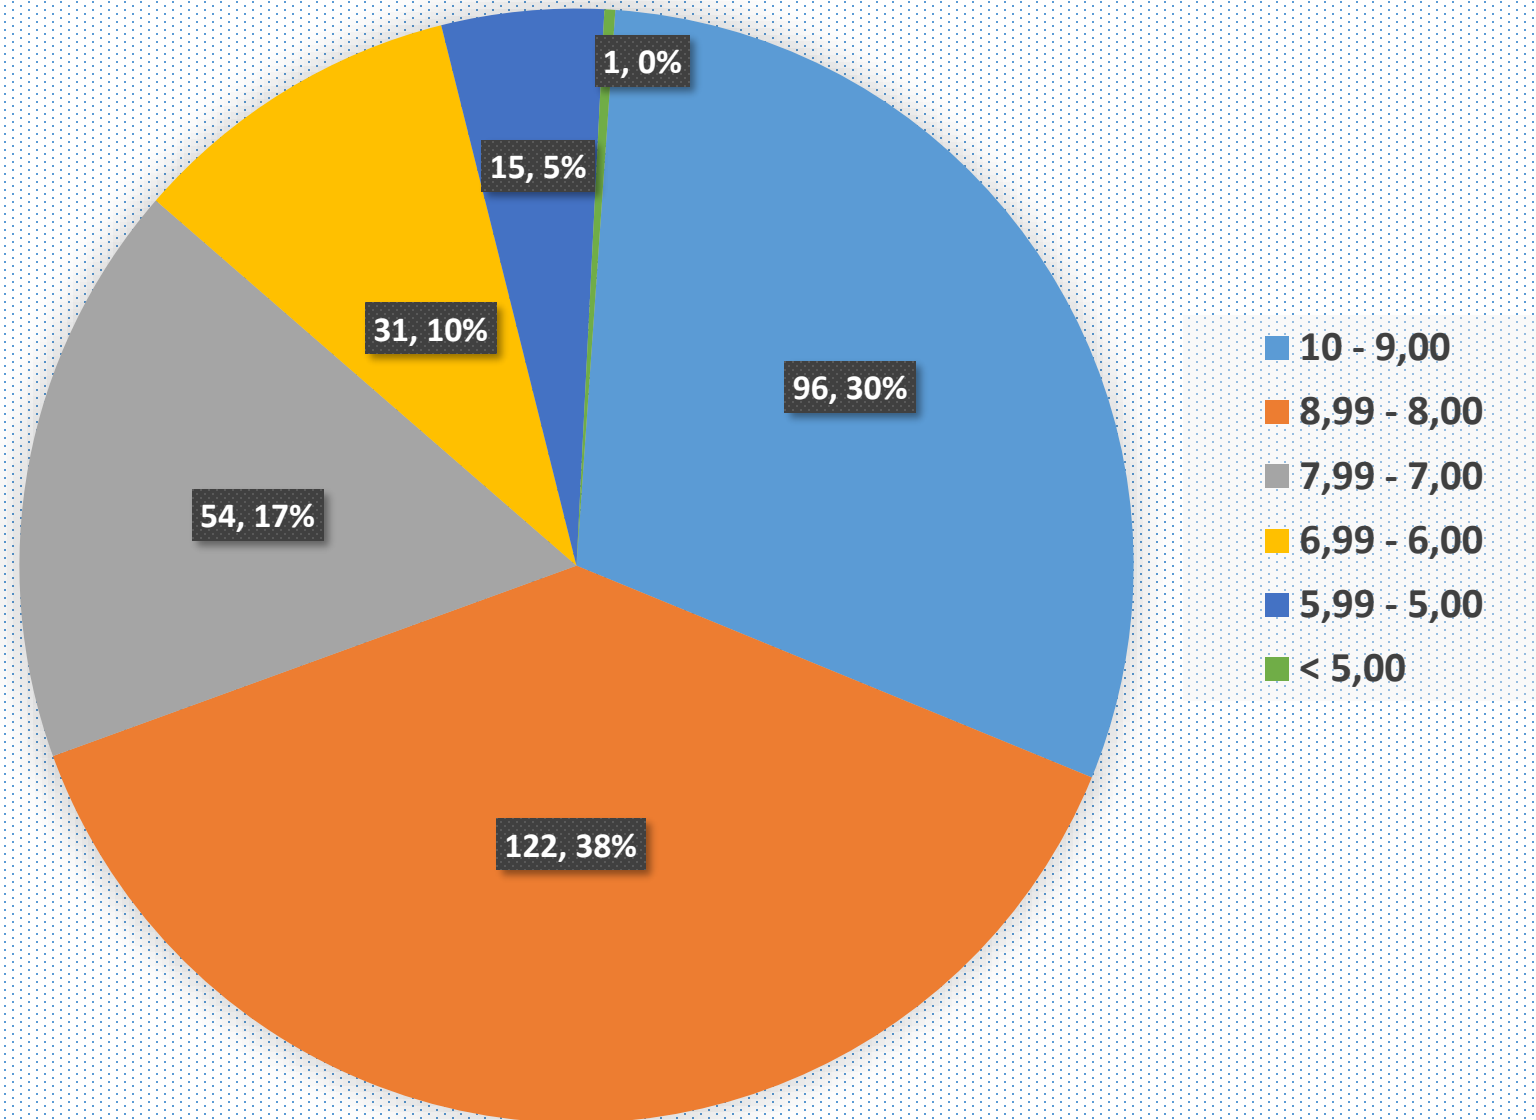

*La nivel CEVM
246 elevi - Medie 9.24*

** 1 elev absent - cls. a 12-a C*

Competențe lingvistice

Limba și literatura română

Competențe lingvistice - Limba modernă

Competențe digitale

MEDIA GENERALĂ PE LICEU ***8,57***

- 10 - 9,00
- 8,99 - 8,00
- 7,99 - 7,00
- 6,99 - 6,00
- < 6,00

LIMBA ȘI LITERATURA ROMÂNĂ

MEDIA – 8,23

MATEMATICĂ

MEDIA - 8,37

GEOGRAFIE
MEDIA – 9,24

ECONOMIE
MEDIA – 7,72

LOGICĂ, ARGUMENTARE ȘI COMUNICARE