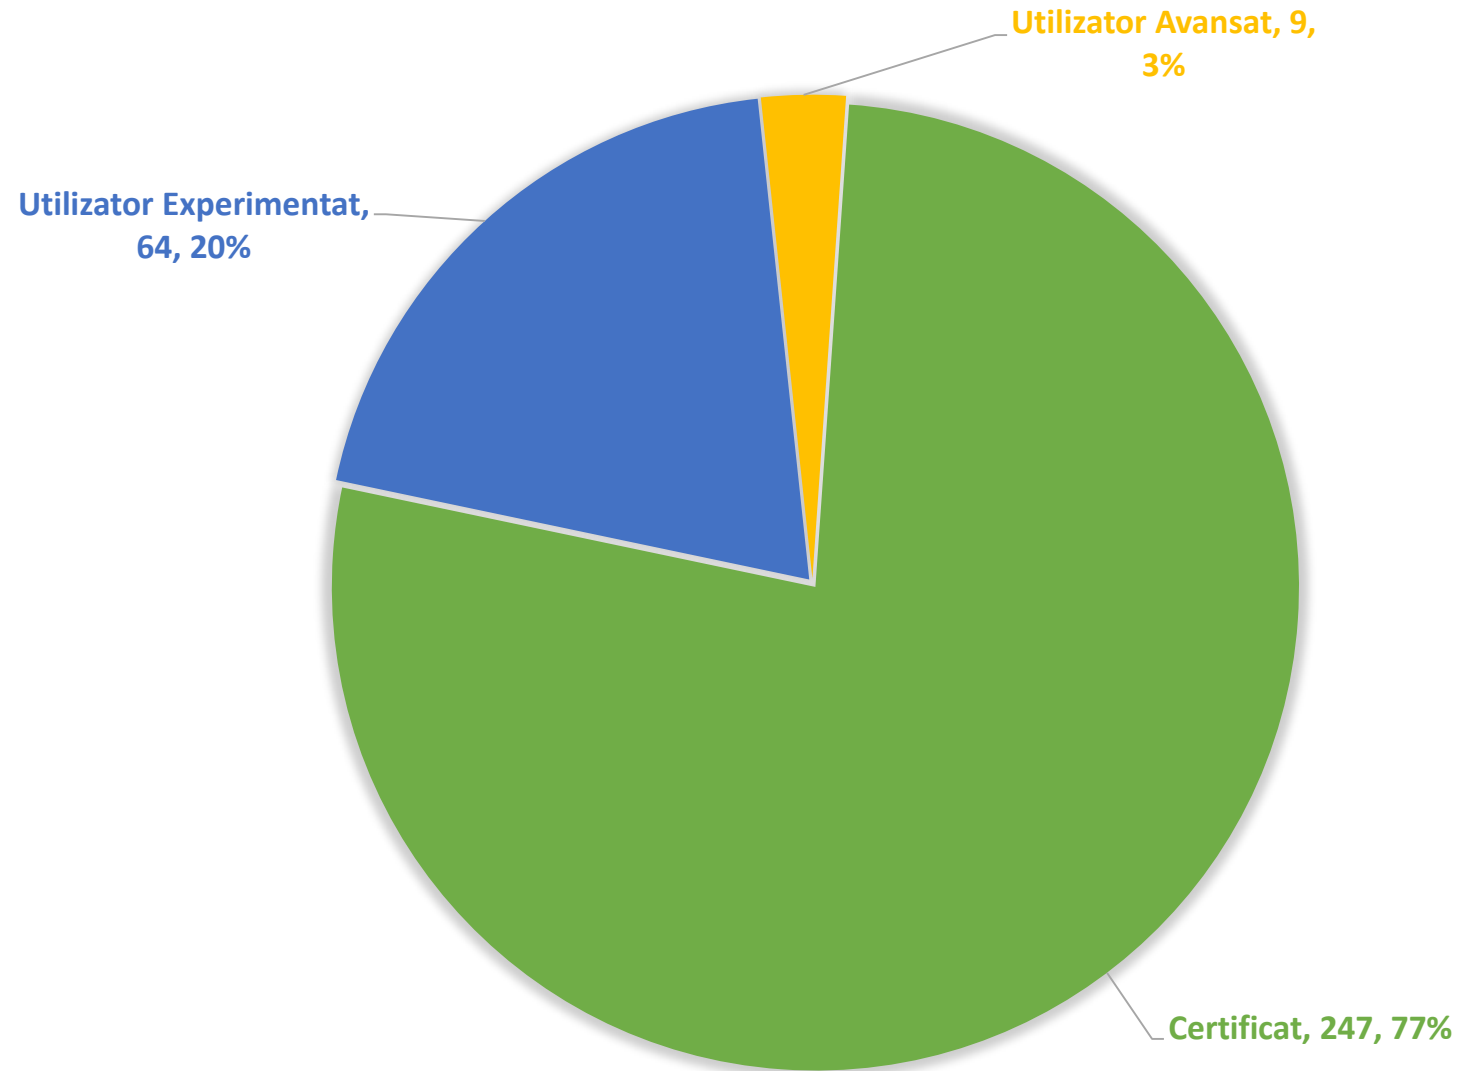

*La nivel CEVM
246 elevi - Medie 9.24*

** 1 elev absent - cls. a 12-a C*

Competențe lingvistice

Limba și literatura română

Competențe lingvistice - Limba modernă

Competențe digitale

MEDIA GENERALĂ PE LICEU ***8,57***