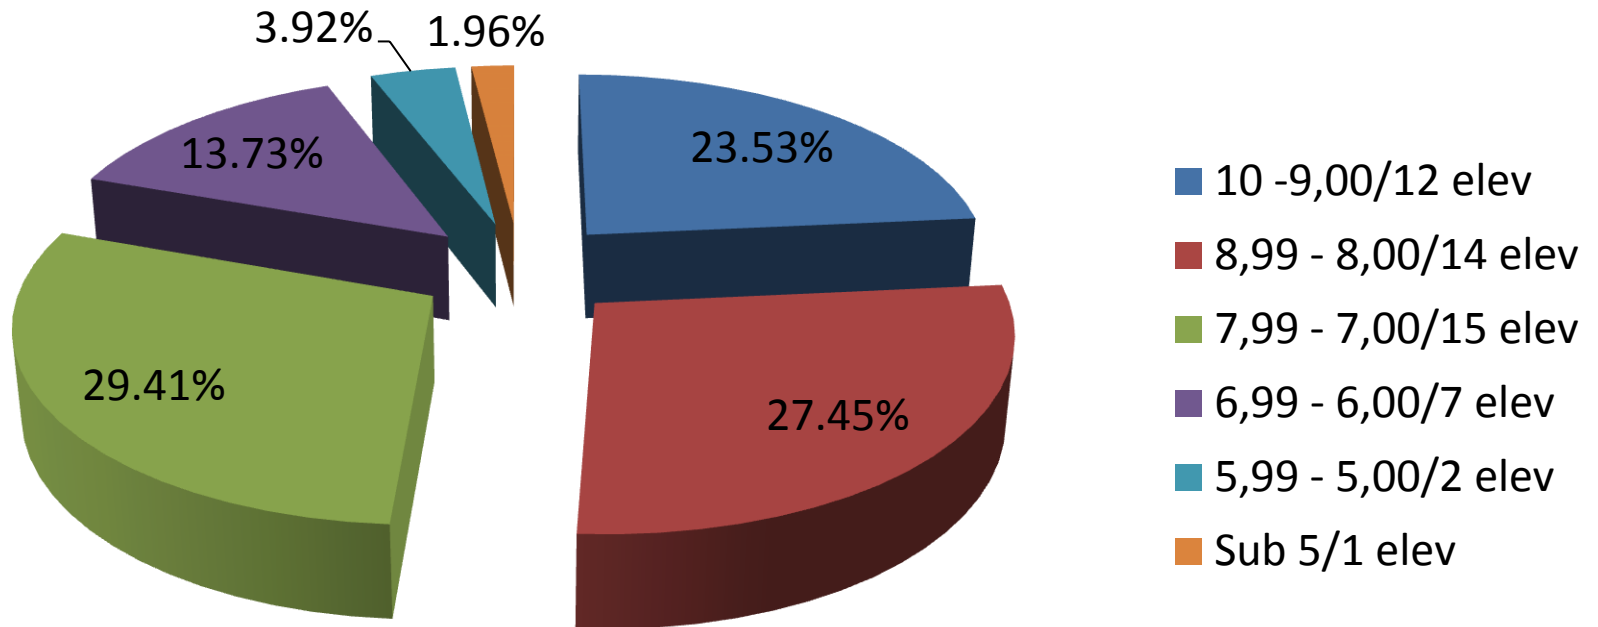

PROBA SCRISĂ ECONOMIE

Total elevi înscriși 51 - Media 8,00

Situația pe clase la Economie

Clasa	Media bacalaureat	Profesor
12 A		Pana F.
12 B		Darmon C.
12 C		Pana F.
12 D		Darmon C.
12 E		Pana F.
12 F		Prof Rusin
12 G		Prof Rusin
12 H		Darmon C.
12 I		Darmon C.