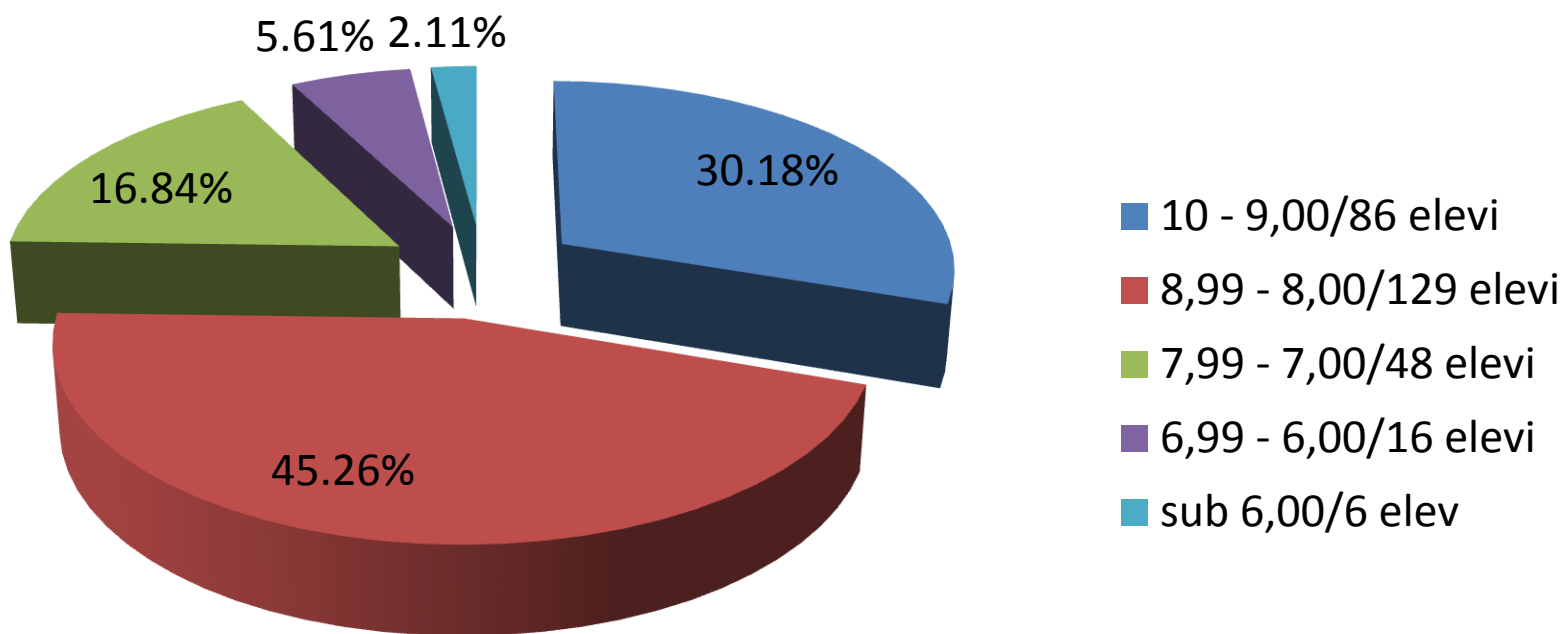

Media generală pe liceu 8,52