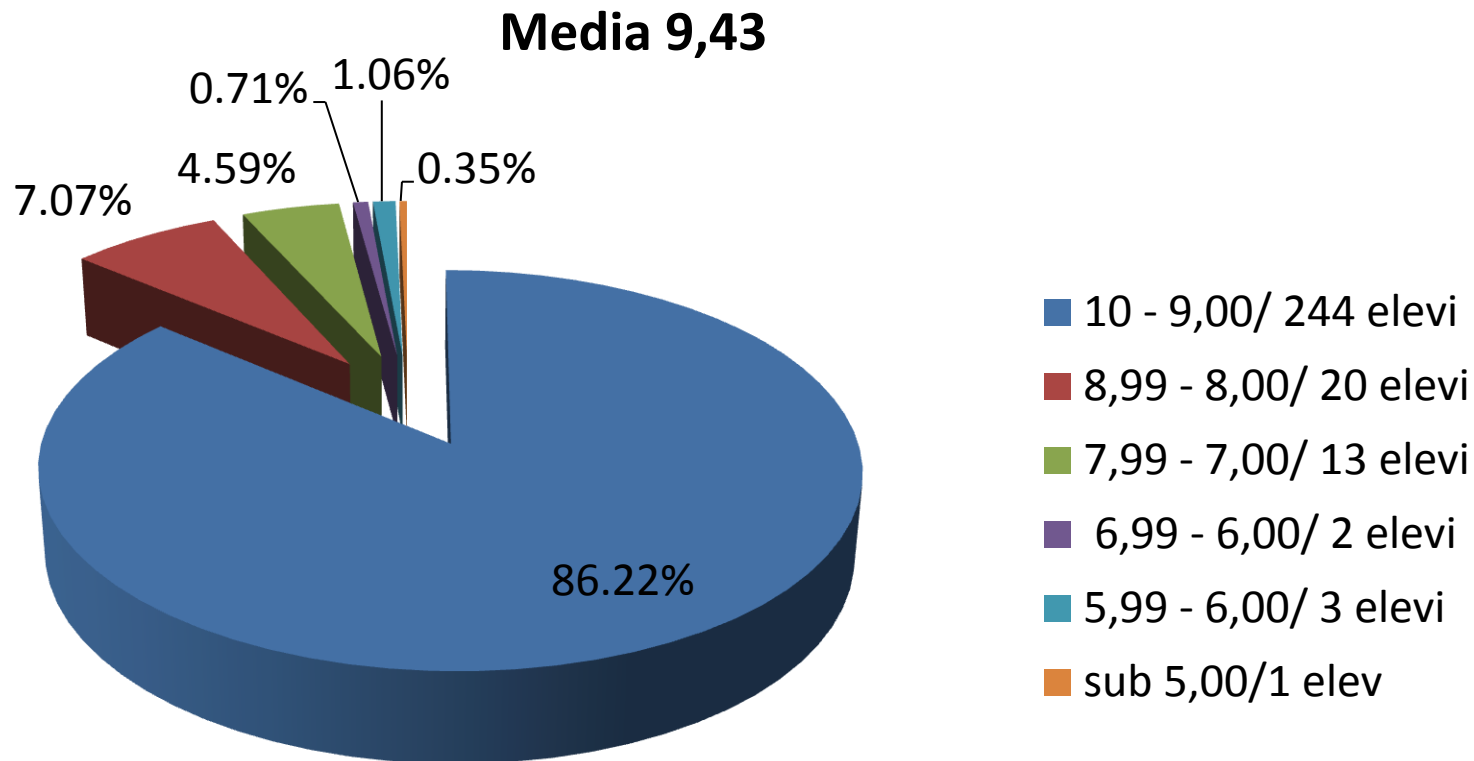

PROBA SCRISĂ MATEMATICĂ

Situația pe clase la Matematică

Clasa	Media bacalaureat	Profesor
12 A		Bercaru G.
12 B		Bercaru G.
12 C		Bercaru G.
12 D		Lemnaru C.
12 E		Puschin E.
12 F		Zamfir I.
12 G		Zamfir I.
12 H		Lemnaru C.
12 I		Bercaru G.