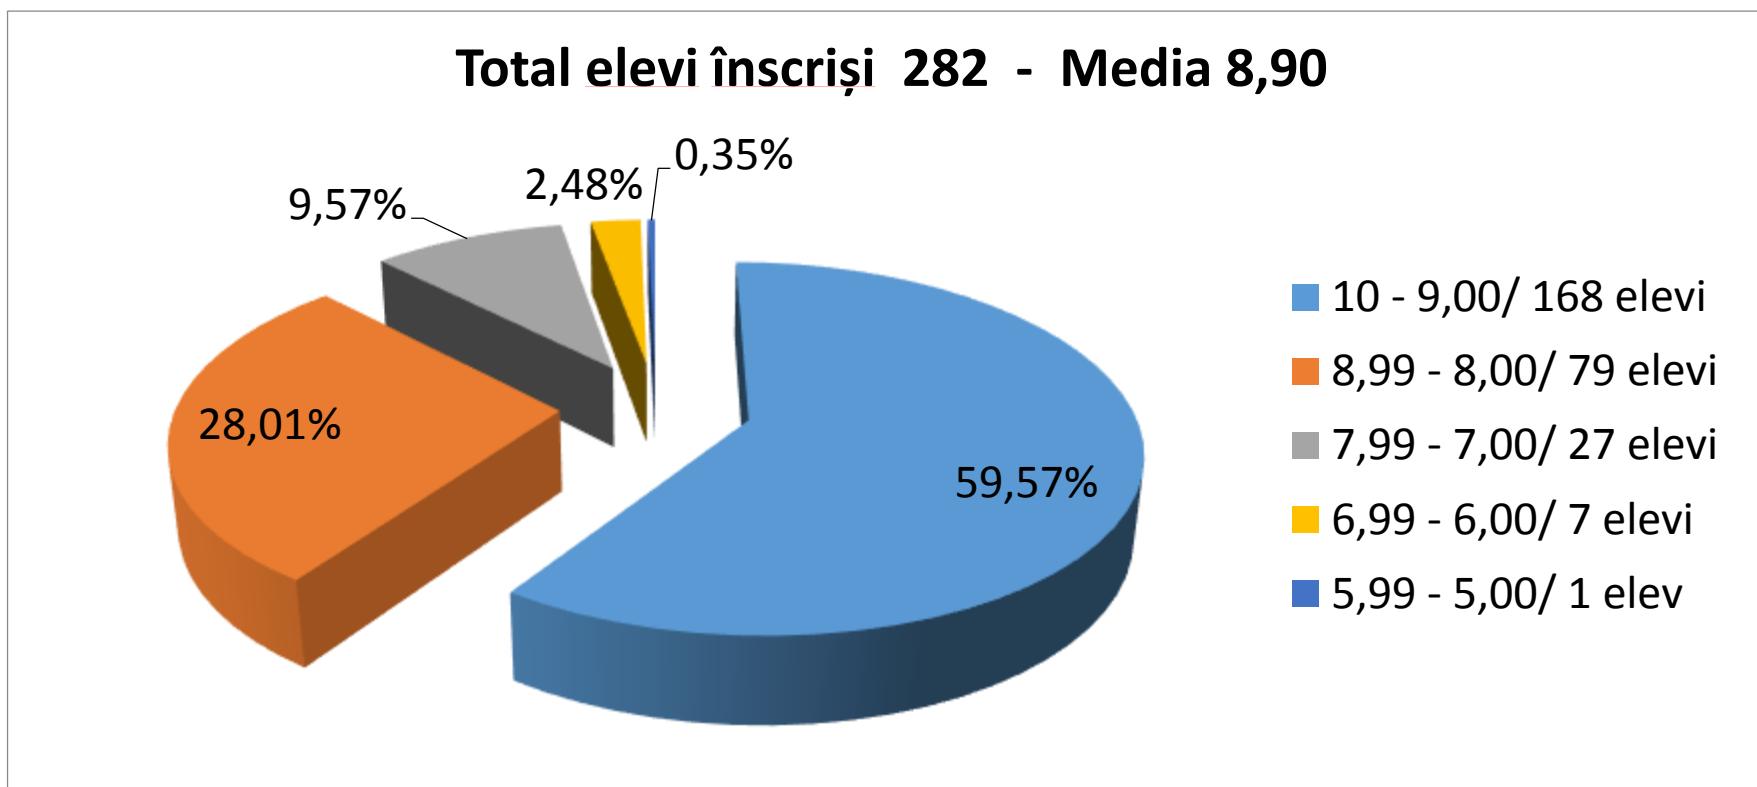

Competențe digitale

PROBA SCRISĂ

LIMBA ȘI LITERATURA ROMÂNĂ

PROBA SCRISĂ MATEMATICĂ

PROBA SCRISĂ GEOGRAFIE

PROBA SCRISĂ ECONOMIE

Total elevi înscriși 30 - Media 8,31

PROBA SCRISĂ LOGICĂ, ARGUMENTARE ȘI COMUNICARE