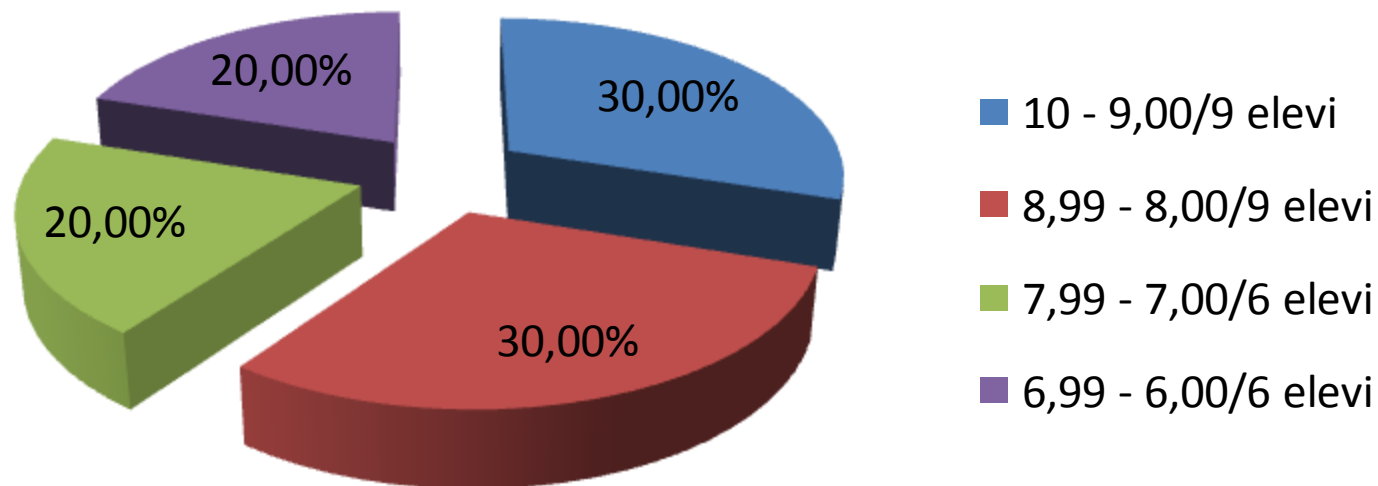

Competențe digitale

PROBA SCRISĂ

LIMBA ȘI LITERATURA ROMÂNĂ

PROBA SCRISĂ MATEMATICĂ

PROBA SCRISĂ GEOGRAFIE

PROBA SCRISĂ ECONOMIE

Total elevi înscriși 30 - Media 8,31

PROBA SCRISĂ LOGICĂ, ARGUMENTARE ȘI COMUNICARE