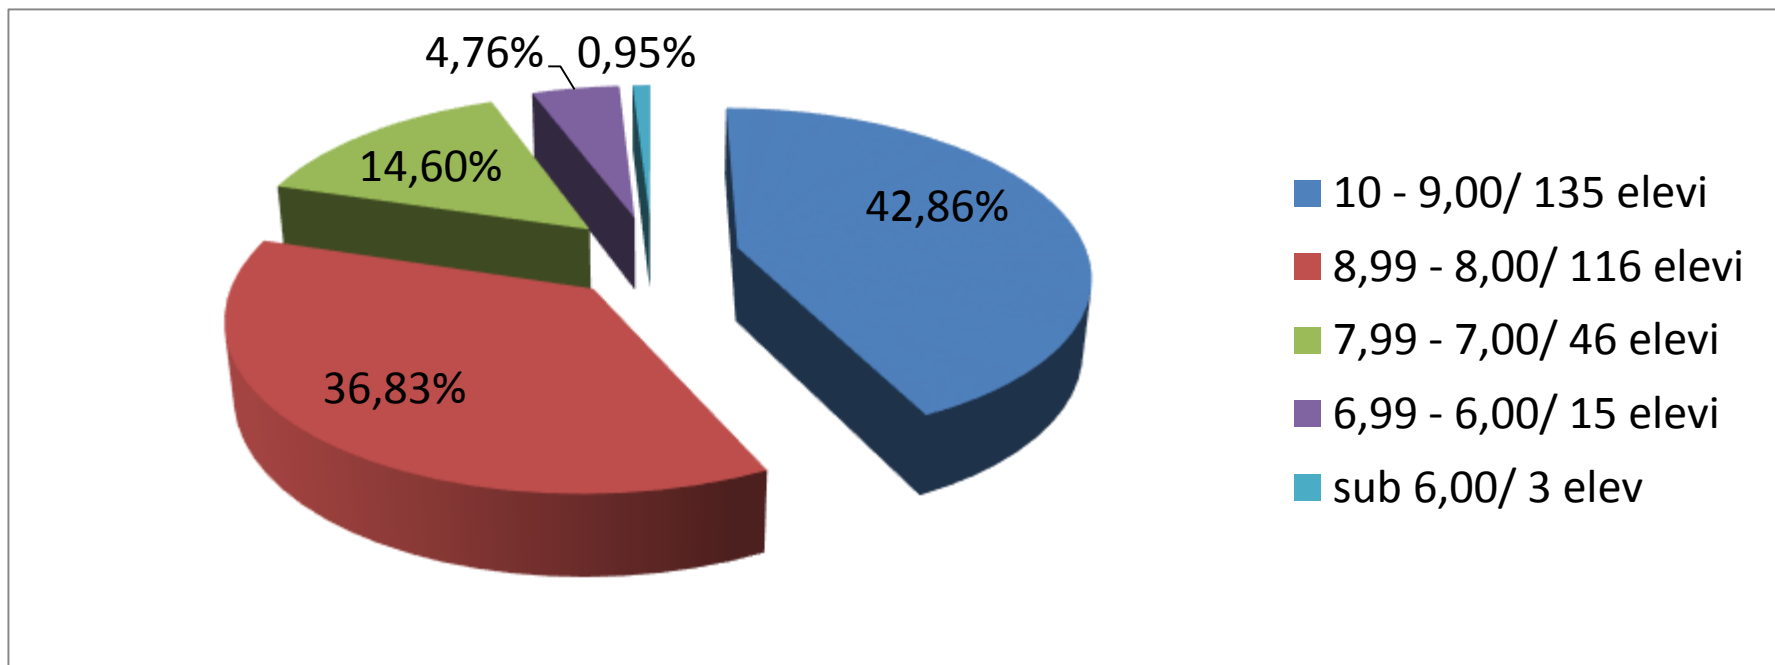

Media generală pe liceu

8,64