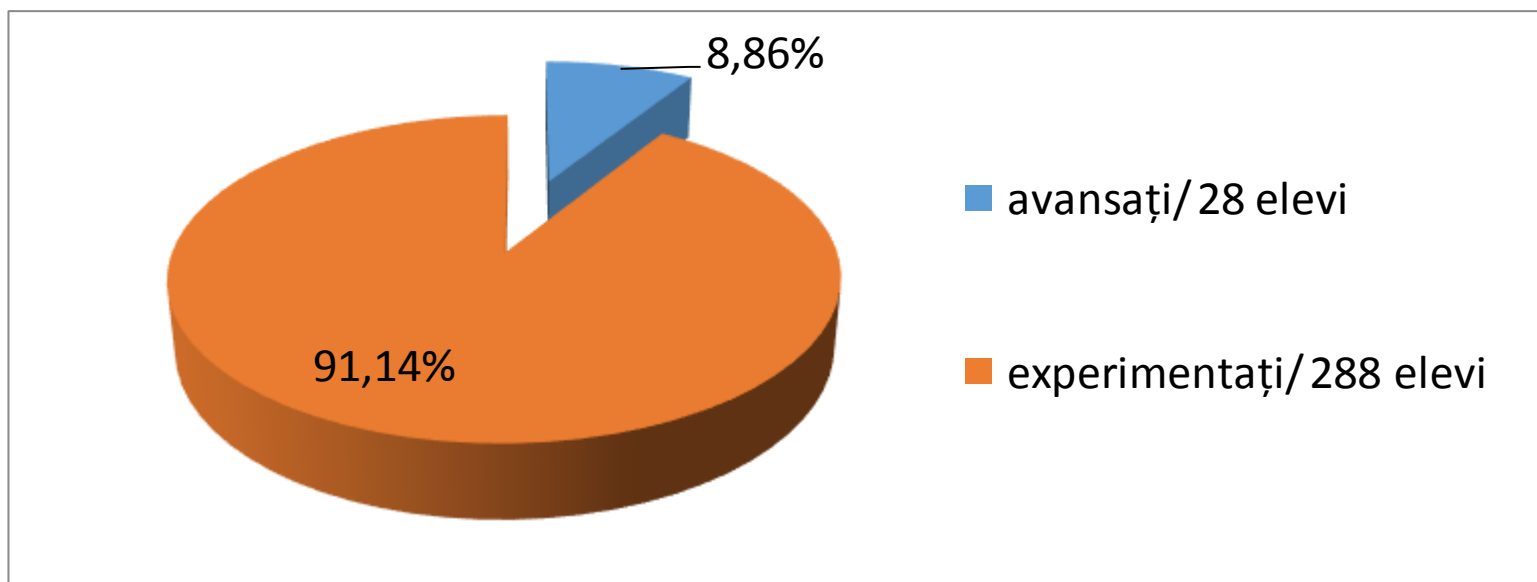

Competențe lingvistice

Limba și literatura română

Total elevi înscriși 317

1 elev eliminat