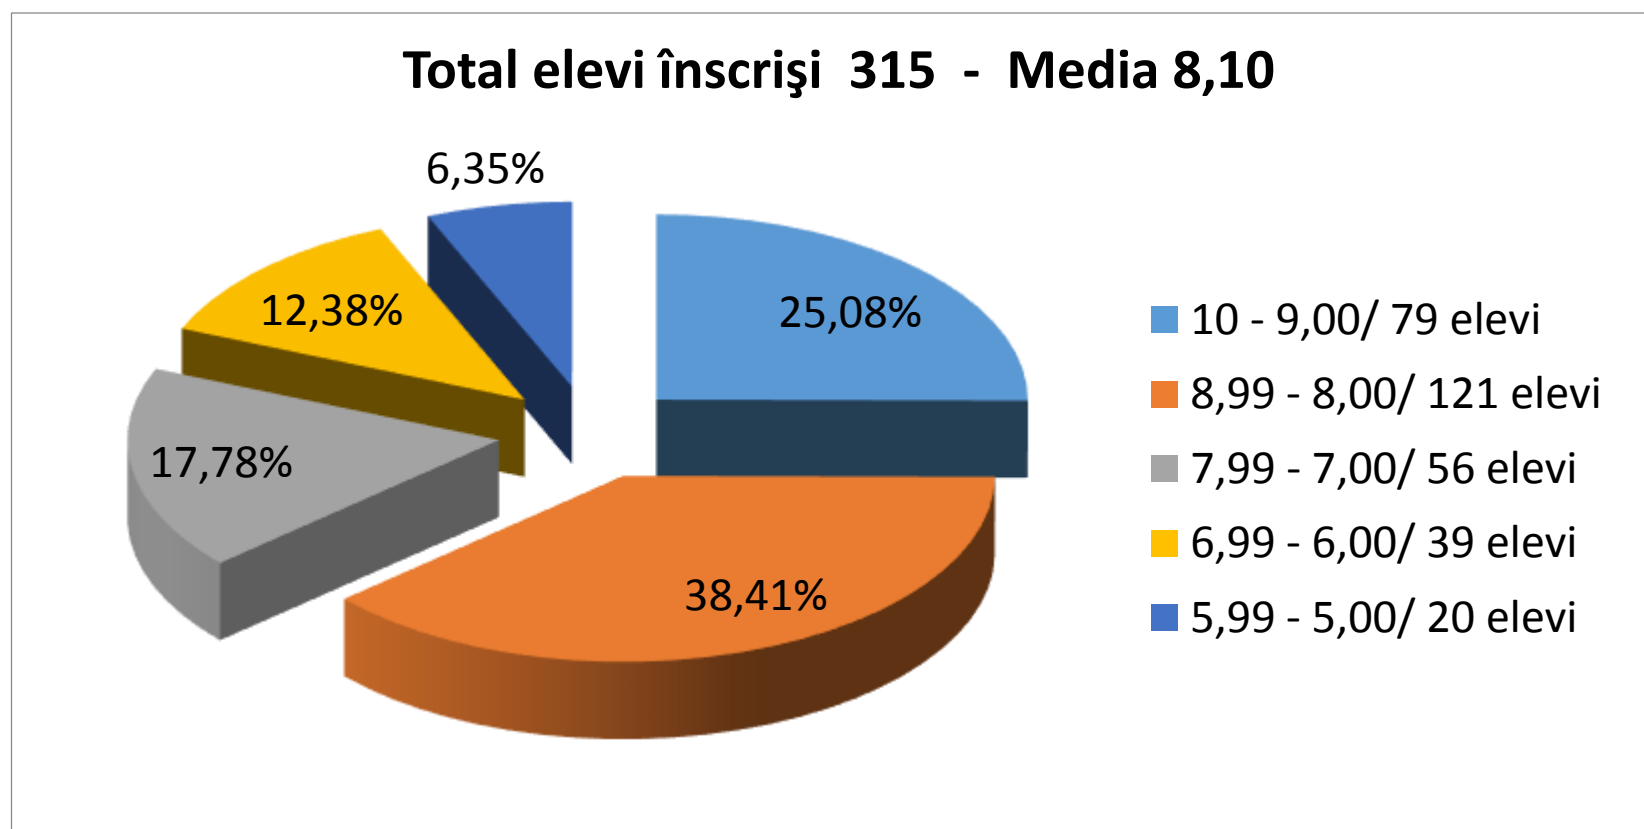

PROBA SCRISĂ

LIMBA ȘI LITERATURA ROMÂNĂ