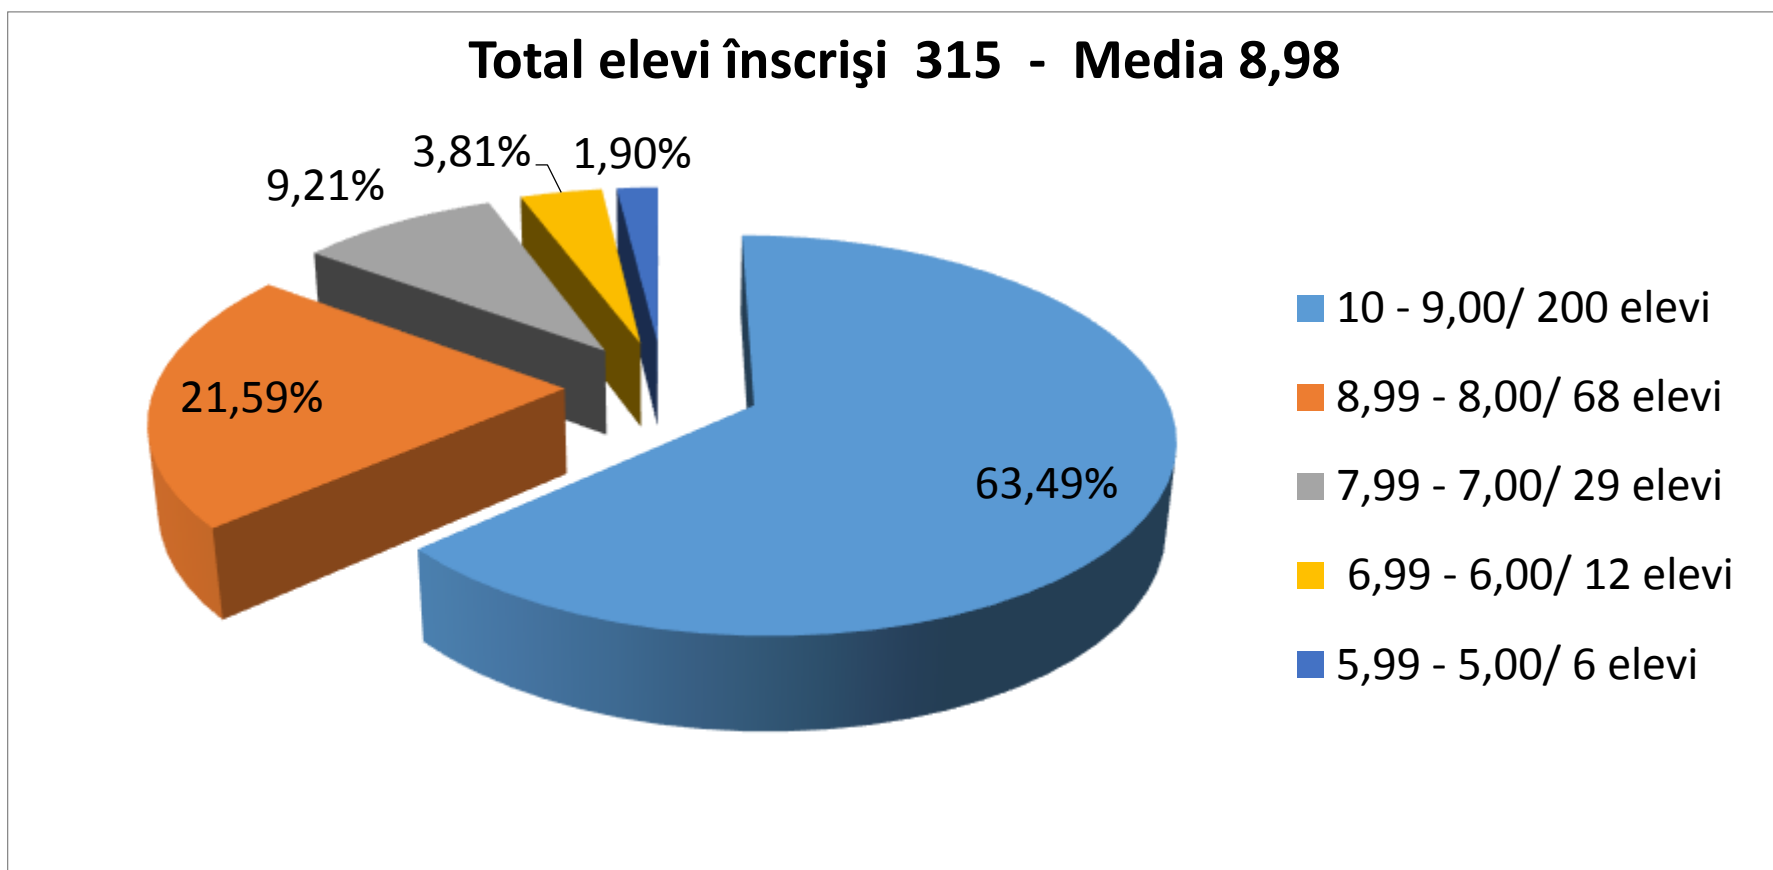

Competențe digitale

PROBA SCRISĂ

LIMBA ȘI LITERATURA ROMÂNĂ

PROBA SCRISĂ MATEMATICĂ

PROBA SCRISĂ GEOGRAFIE

PROBA SCRISĂ ECONOMIE

Total elevi înscriși 30 - Media 8,31

PROBA SCRISĂ LOGICĂ, ARGUMENTARE ȘI COMUNICARE