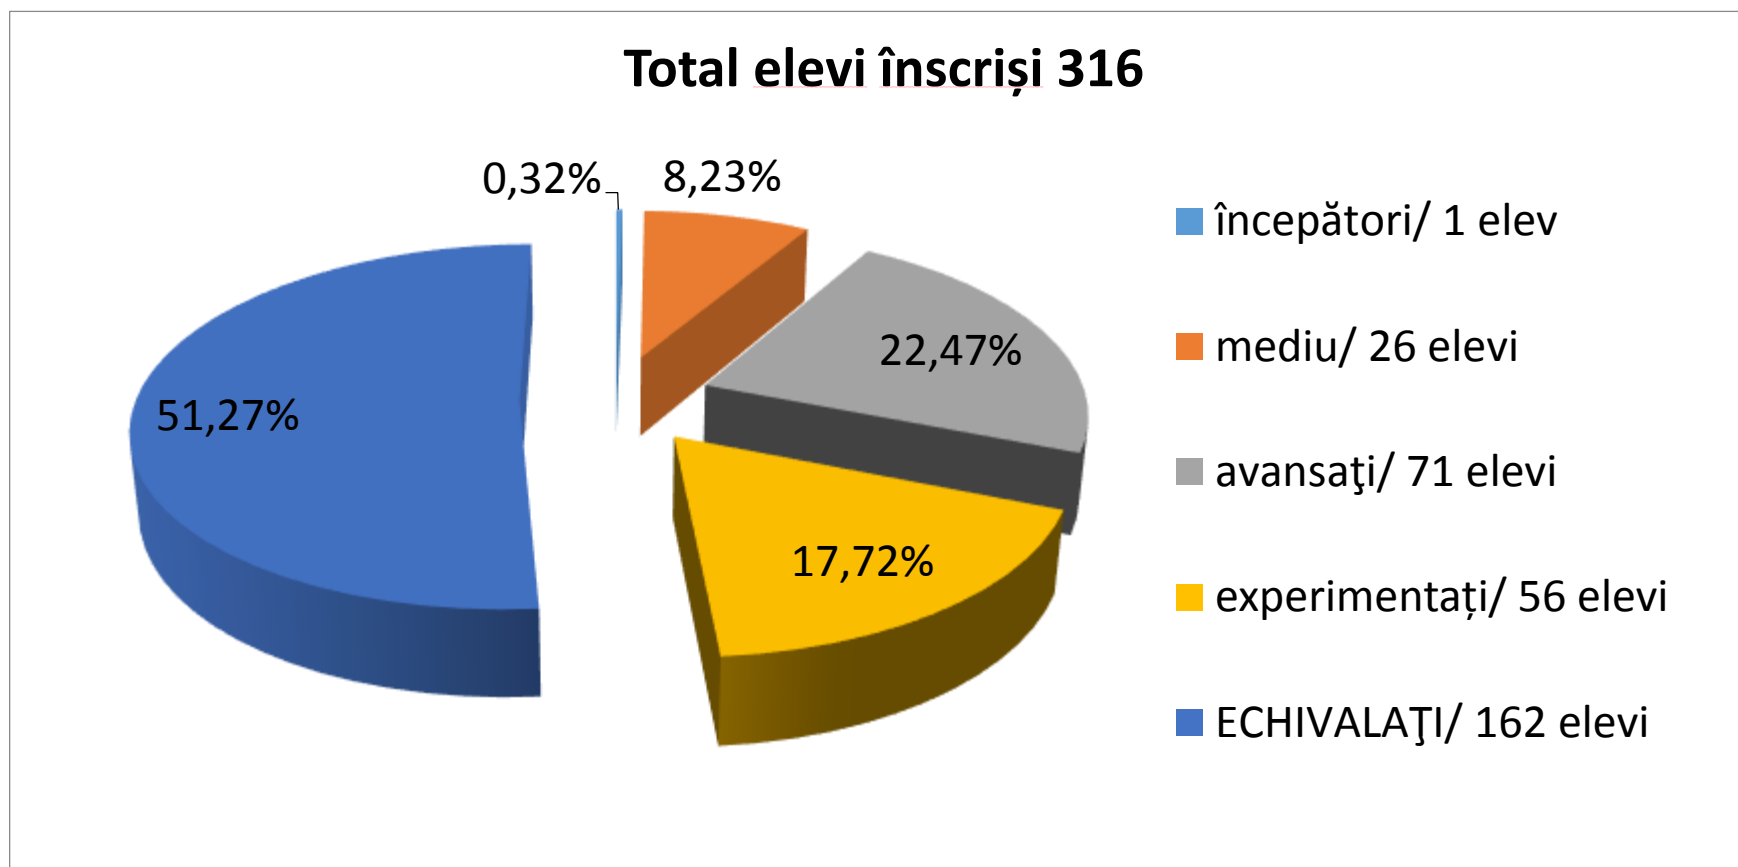

Competențe digitale