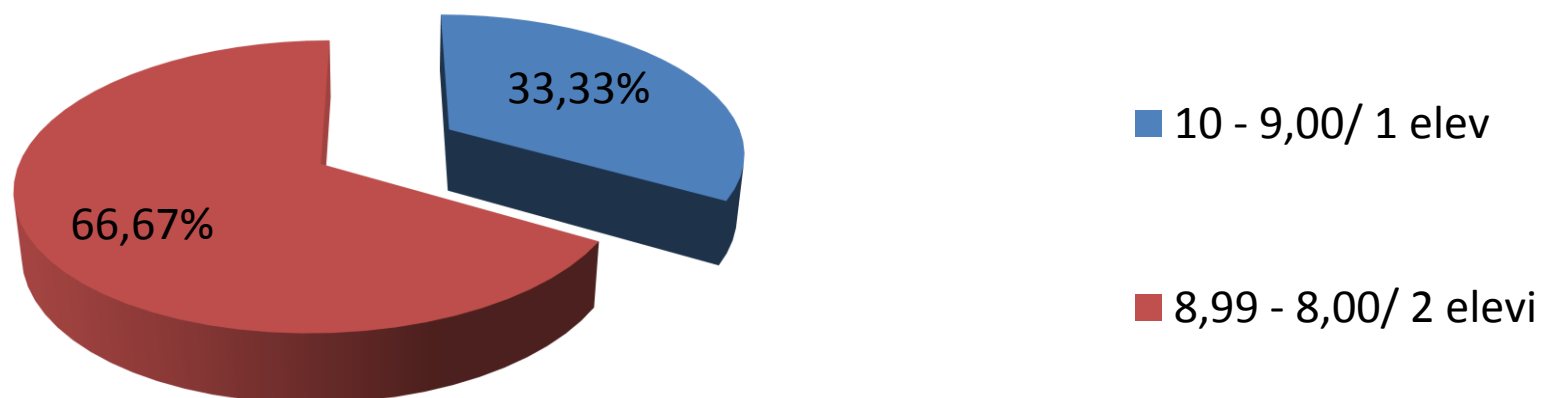

PROBA SCRISĂ LOGICĂ, ARGUMENTARE ȘI COMUNICARE

Total elevi înscriși 3 - Media 8,87