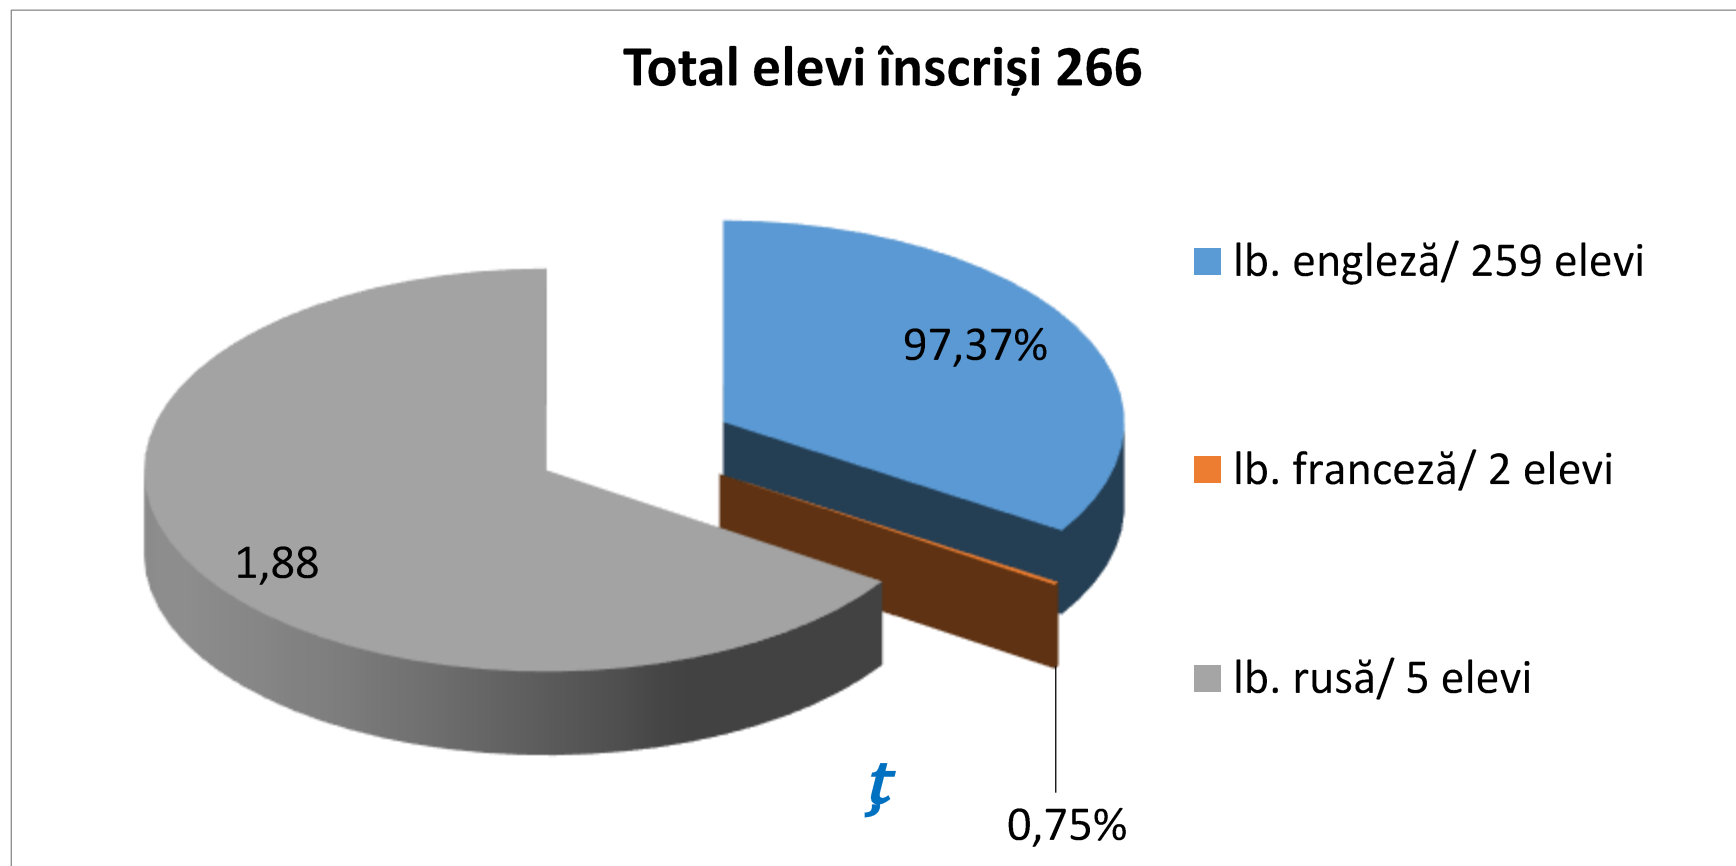

Competențe lingvistice - Limba modernă

44 de elevi echivala i – lb. engleză – 14,19%