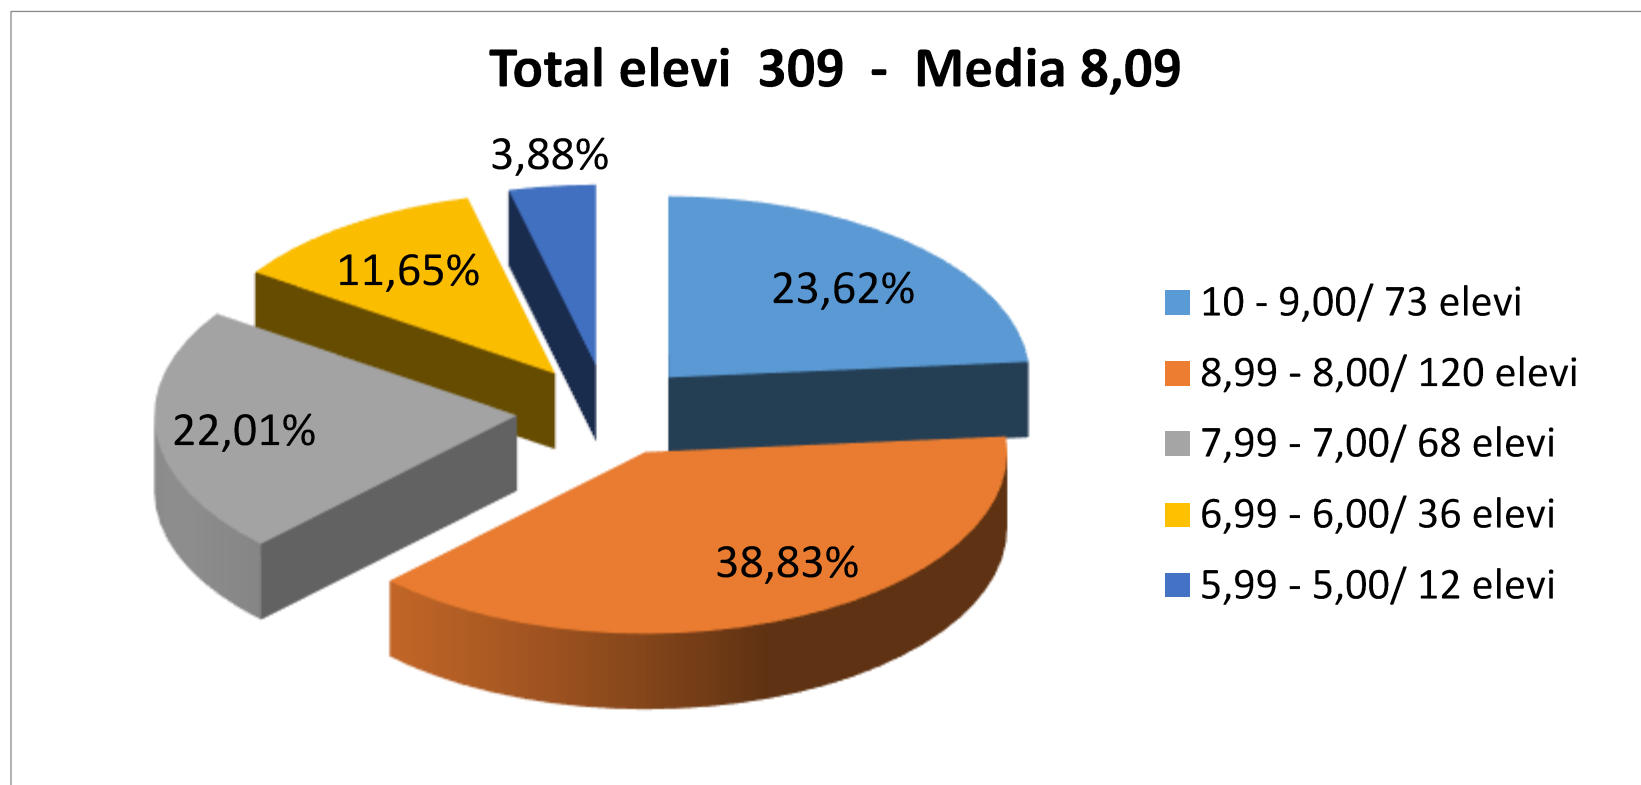

§ **PROBA SCRISĂ** **LIMBA I LITERATURA ROMÂNĂ**

• *1 elev absent*