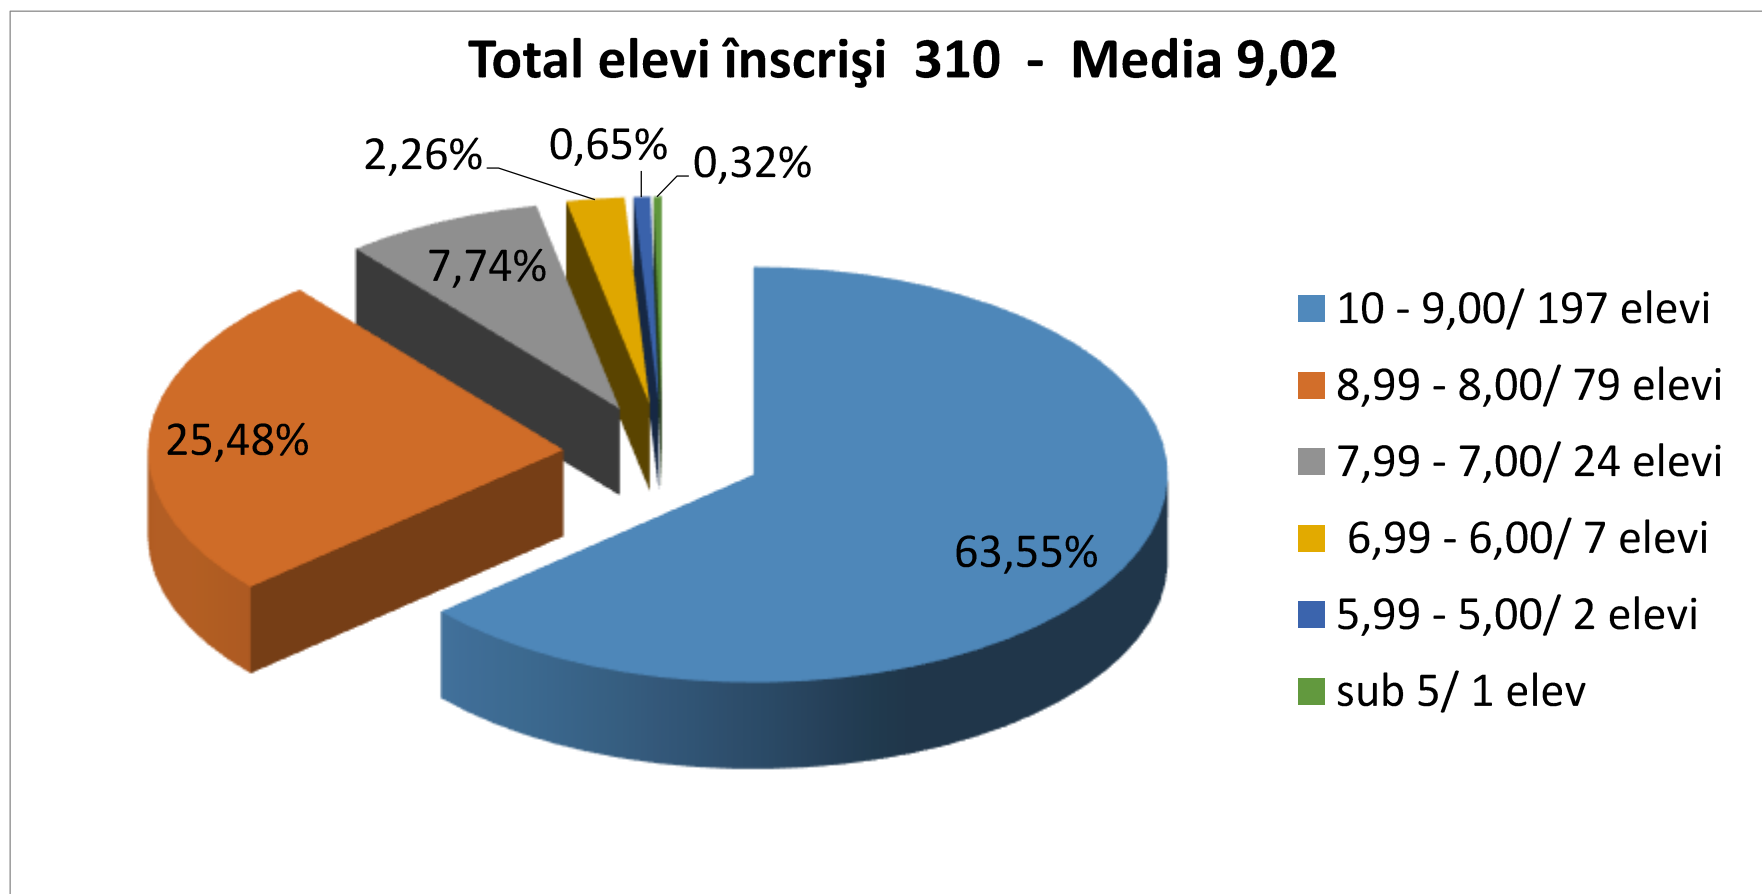

PROBA SCRISĂ MATEMATICĂ