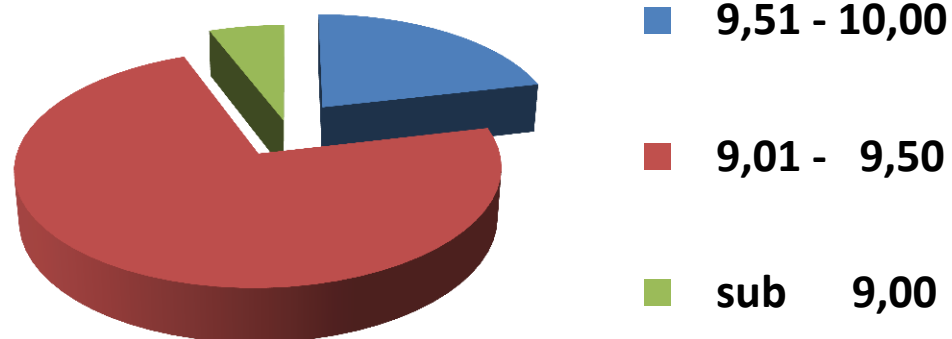

Admitere 2013

Medii de admitere

Media	Economic	Turism
Prima	9.88	9.76
Ultima	8.98	9.17

COLEGIUL ECONOMIC "VIRGIL MADGEARU"

Medii de admitere	Nr. elevi
9,51 - 10,00	62
9,01 - 9,50	211
sub 9,00	17
TOTAL	290

Situația elevilor admiși în funcție de media de admitere

Medii de admitere <i>Turism</i>	Nr. elevi
9,51 - 10,00	5
9,01 - 9,50	24
sub 9,00	0
TOTAL	29

Medii de admitere <i>Economic</i>	Nr. elevi
9,51 - 10,00	57
9,01 - 9,50	187
sub 9,00	17
TOTAL	261