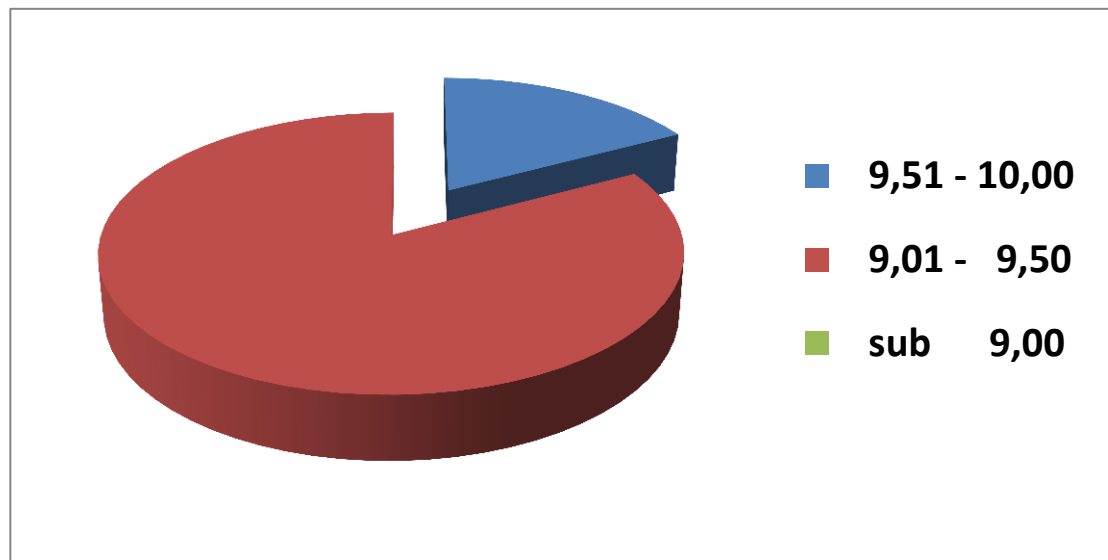

Admitere 2013

Medii de admitere

Media	Economic	Turism
Prima	9.88	9.76
Ultima	8.98	9.17

COLEGIUL ECONOMIC "VIRGIL MADGEARU"

Medii de admitere	Nr. elevi
9,51 - 10,00	62
9,01 - 9,50	211
sub 9,00	17
TOTAL	290

Situația elevilor admiși în funcție de media de admitere

Medii de admitere <i>Turism</i>	Nr. elevi
9,51 - 10,00	5
9,01 - 9,50	24
sub 9,00	0
TOTAL	29

Medii de admitere <i>Economic</i>	Nr. elevi
9,51 - 10,00	57
9,01 - 9,50	187
sub 9,00	17
TOTAL	261